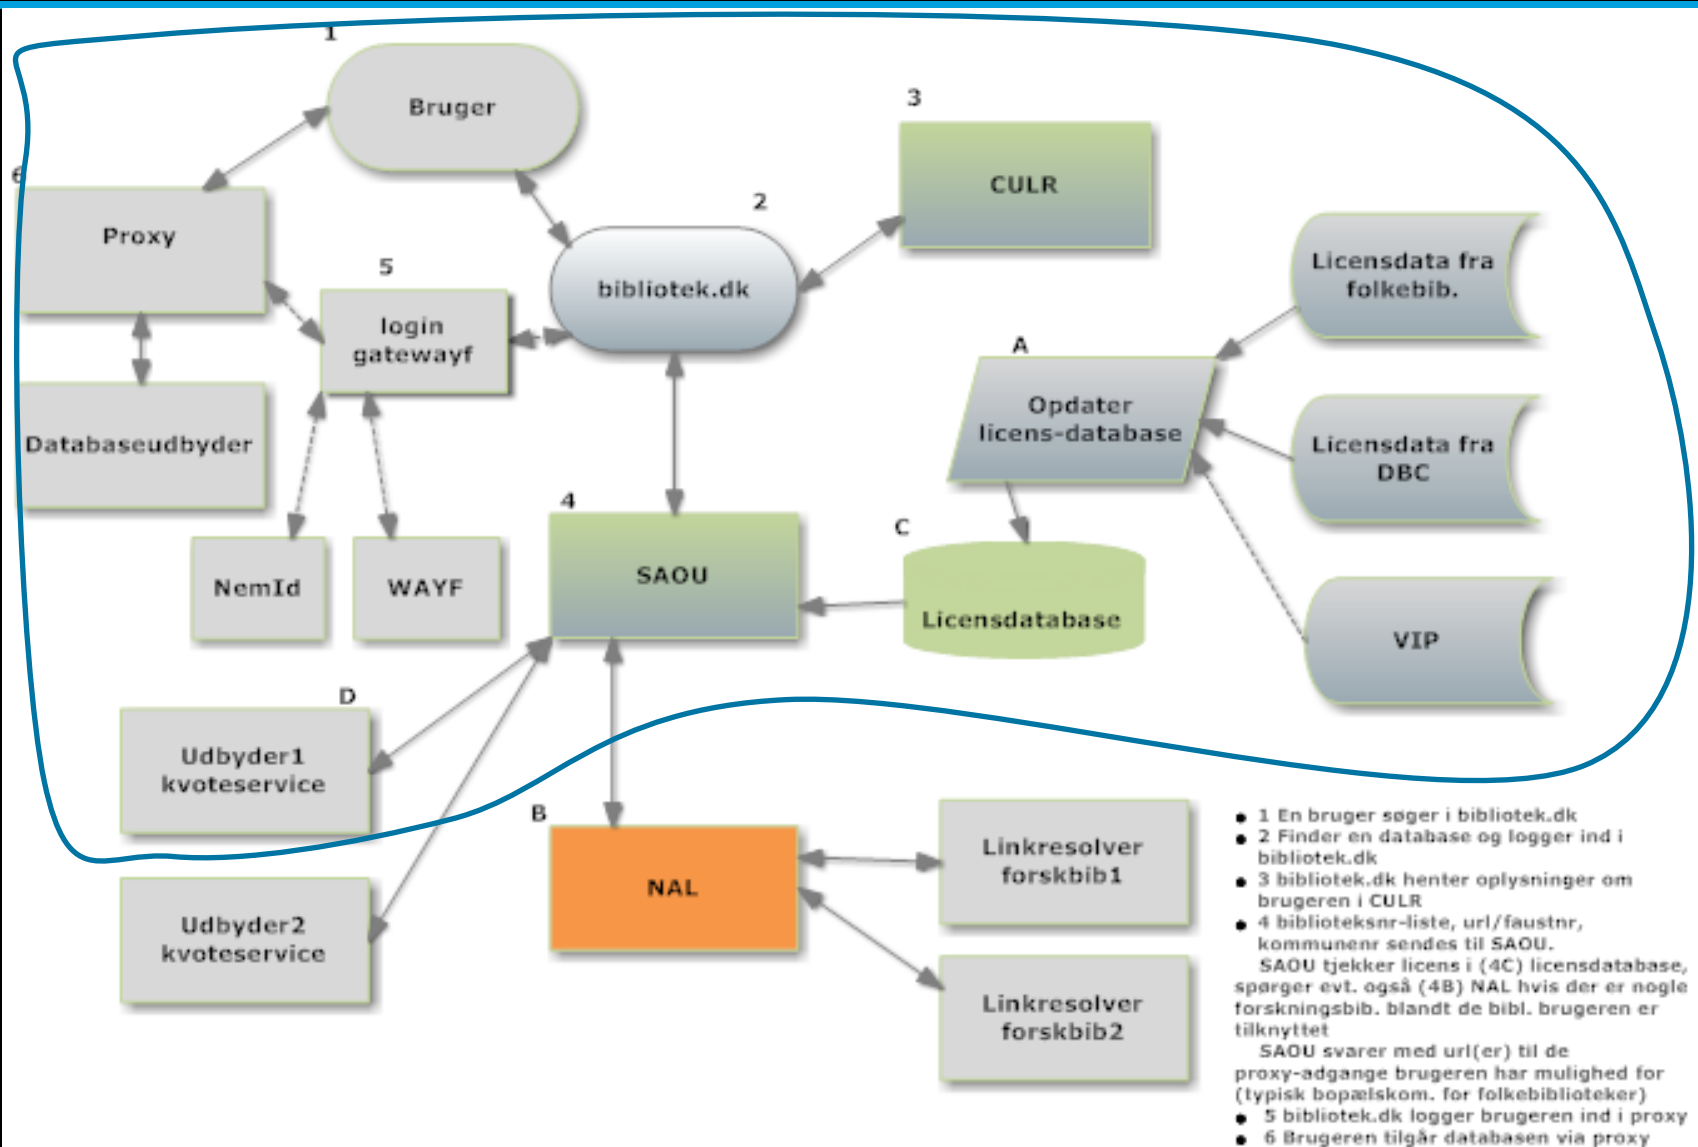

CULR SAOU – sømløs adgang – på vej