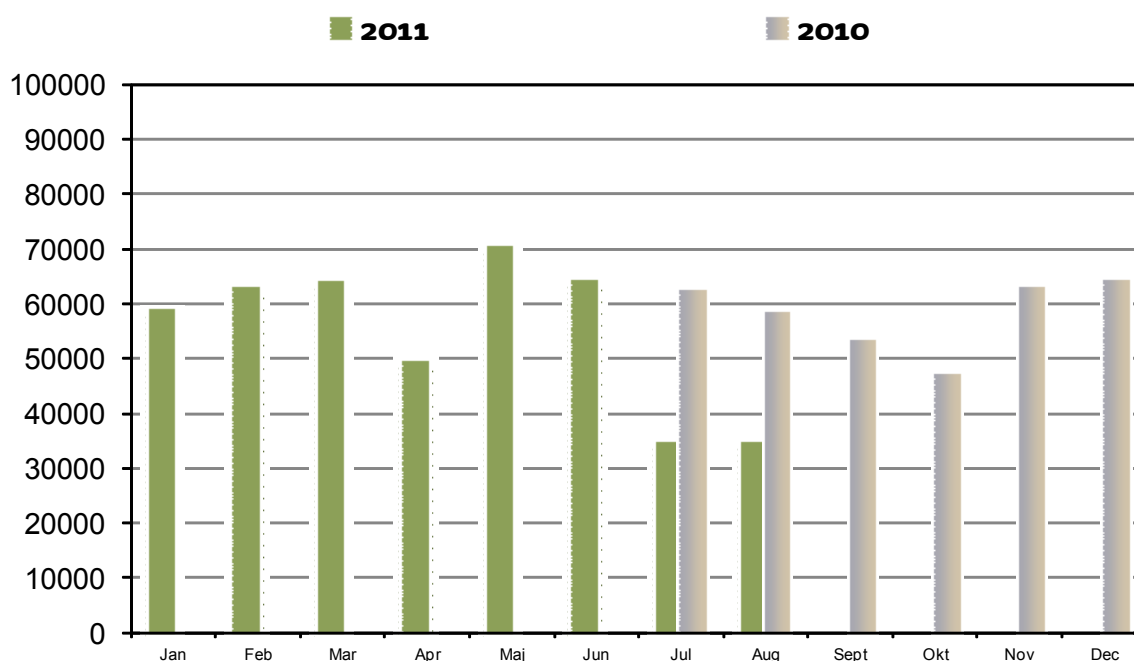

Musik-streams

Hvor mange musiknumre streames fra BibZoom.dk pr. måned?. Sammenlignet med tilsvarende periode foregående år. Seneste afsluttede måned, indeværende år, er indeholdt.