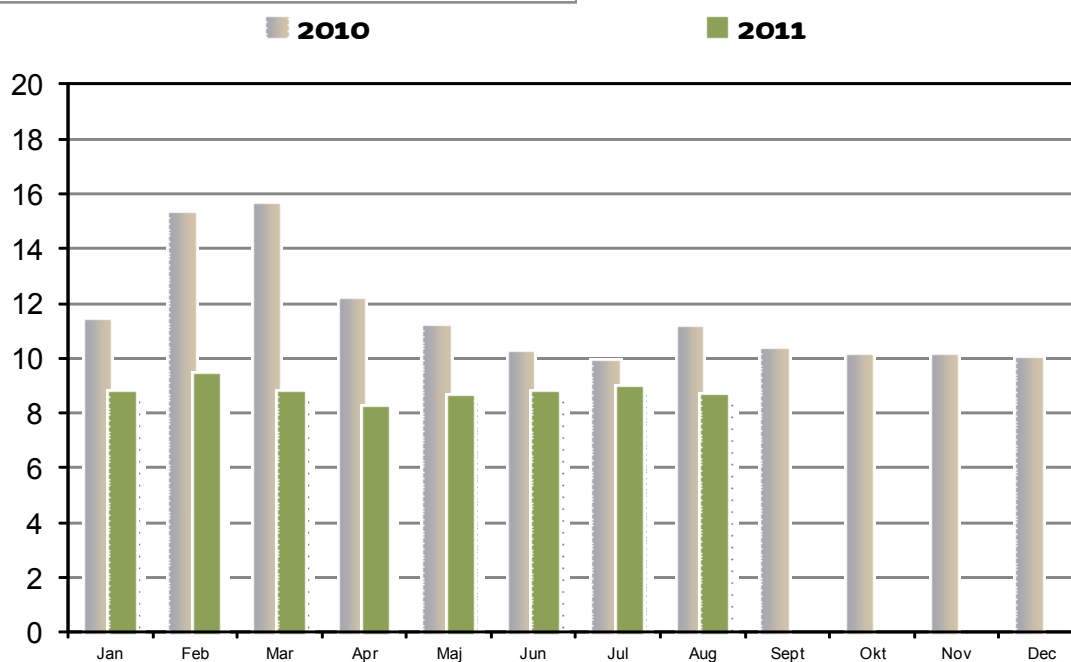

## Besøg på BibZoom.dk

Antal besøg på websitet BibZoom.dk fordelt på måneder.  
Sammenlignet med tilsvarende periode foregående år.  
Seneste afsluttede måned, indeværende år, er indeholdt.

## Brugere

Unikke brugere på websitet BibZoom.dk fordelt på måneder.  
Sammenlignet med tilsvarende periode foregående år.  
Seneste afsluttede måned, indeværende år, er indeholdt.

## Tidsforbrug pr. besøg på BibZoom.dk

Hvor mange minutter opholder brugeren sig på BibZoom.dk pr. besøg? Kurverne viser månedens gennemsnitlig tid. Sammenlignet med foregående år. Seneste afsluttede måned, indeværende år, er indeholdt.

## Sidevisninger pr besøg

Enkelt sider fra BibZoom.dk vist pr. besøg. Månedssopgørelse sammenlignet med tilsvarende periode foregående år. Seneste afsluttede måned, indeværende år, er indeholdt.