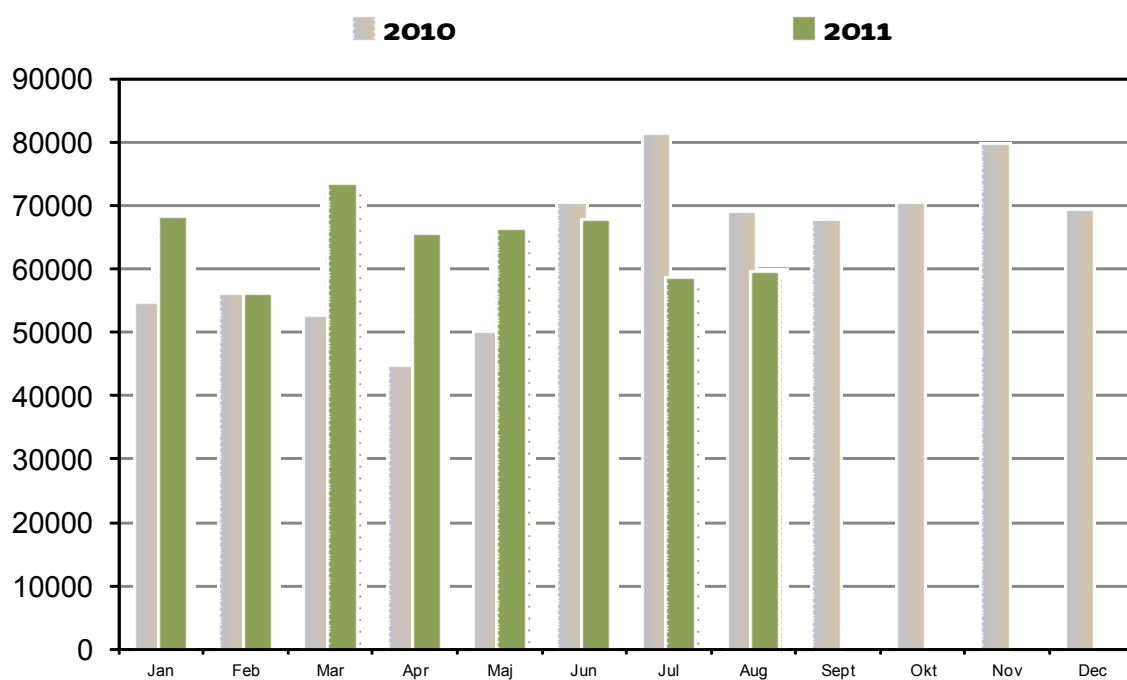

### **Dit bibliotek**

- Individuelle biblioteks-tal for forbrug og brugere på musik-download og musik-streaming

# Brug af websitet BibZoom.dk

## Besøg på BibZoom.dk

Antal besøg på websitet BibZoom.dk fordelt på måneder.  
Sammenlignet med tilsvarende periode foregående år.  
Seneste afsluttede måned, indeværende år, er indeholdt.

## Brugere

Unikke brugere på websitet BibZoom.dk fordelt på måneder.  
Sammenlignet med tilsvarende periode foregående år.  
Seneste afsluttede måned, indeværende år, er indeholdt.