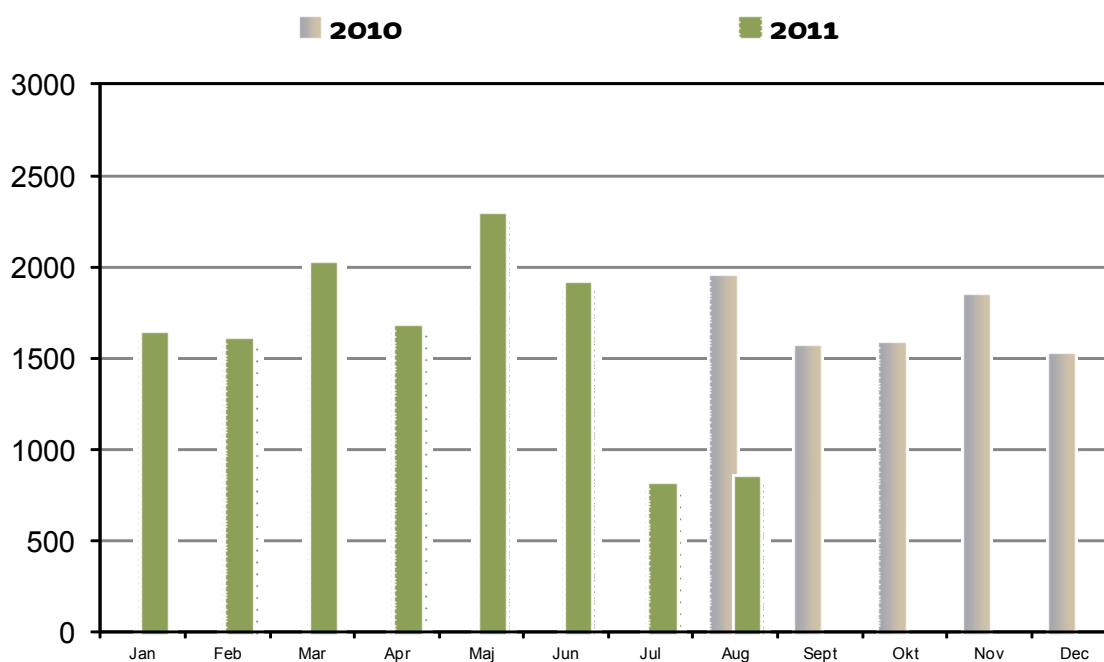

## Musik-streams

Hvor mange musiknumre streames fra BibZoom.dk pr. måned?. Sammenlignet med tilsvarende periode foregående år. Seneste afsluttede måned, indeværende år, er indeholdt.

# Forbrug af produkter

## Downloadende brugere

Hvor mange brugere downloader musik månedligt? Sammenlignet med foregående år. Seneste afsluttede måned, indeværende år, er indeholdt.

## Streamende brugere

Hvor mange brugere streamer musik månedligt? Sammenlignet med tilsvarende periode foregående år. Seneste afsluttede måned, indeværende år, er indeholdt.