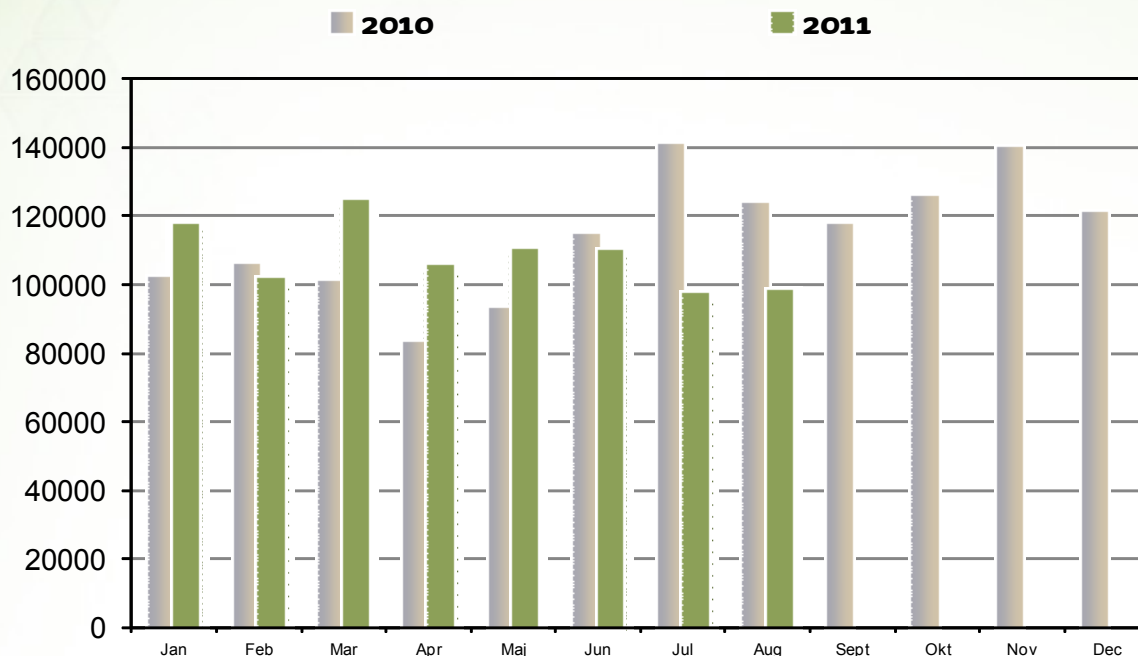

### **Brug af websitet BibZoom.dk**

- Besøg på BibZoom.dk
- Brugere
- Tidsforbrug pr. besøg
- Sidevisninger

### **Forbrug af produkter**

- Musik-downloads
- Musik-streams
- Downloadende brugere
- Streamende brugere
- Akkumulerede downloads
- Akkumulerede streams
- Artikellæsninger
- Udviklingen i downloads 2007 - 2011
- Udviklingen i musikkataloget 2006 - 2011

### **Support**

- Supporthenvendelser
- Supporthenvendelser, emne
- Facebook-fans
- Sidevisninger på supportwebsite

## Besøg på BibZoom.dk

Antal besøg på websitet BibZoom.dk fordelt på måneder.  
Sammenlignet med tilsvarende periode foregående år.  
Seneste afsluttede måned, indeværende år, er indeholdt.