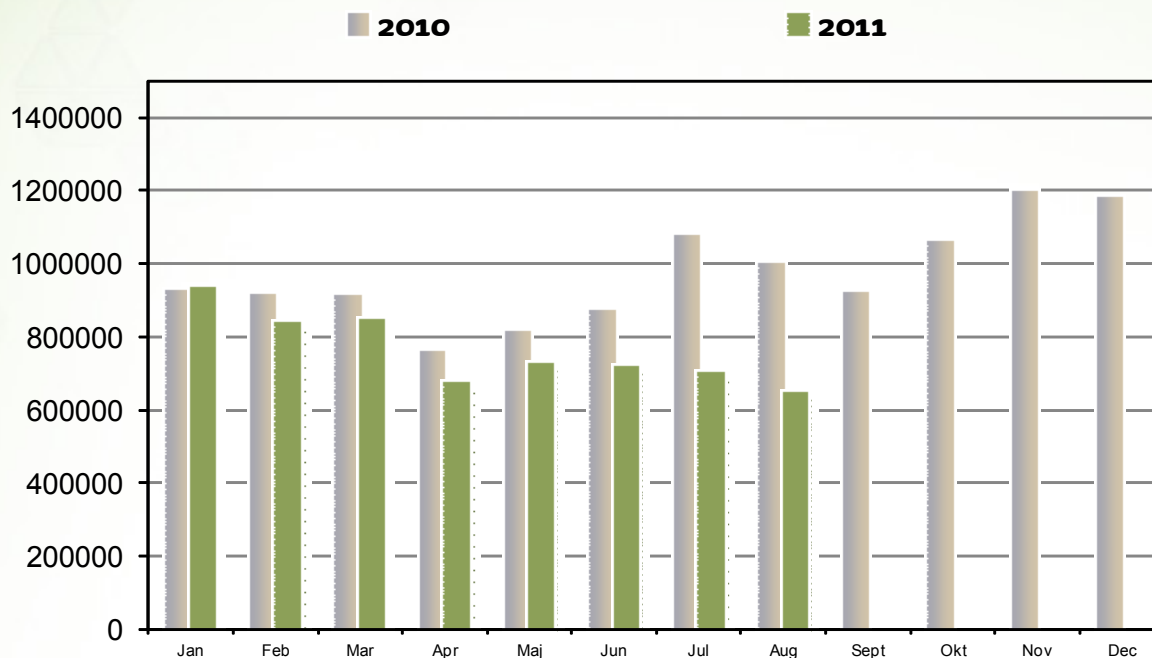

Forbrug af produkter

Musik-downloads

Hvor mange musiknumre downloades fra BibZoom.dk per måned?. Sammenlignet med tilsvarende periode foregående år. Seneste afsluttede måned, indeværende år, er indeholdt.