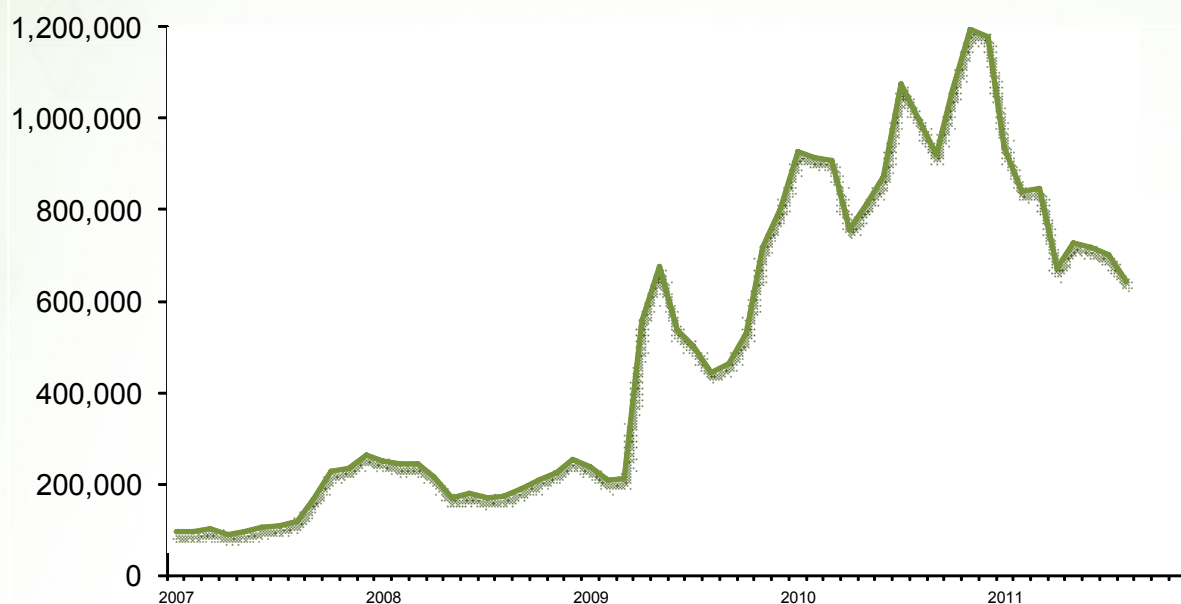

Forbrug af produkter

Udviklingen i downloads 2007 - 2011

Udviklingen i downloadforbruget set over en årrække.

2007 - 2011.