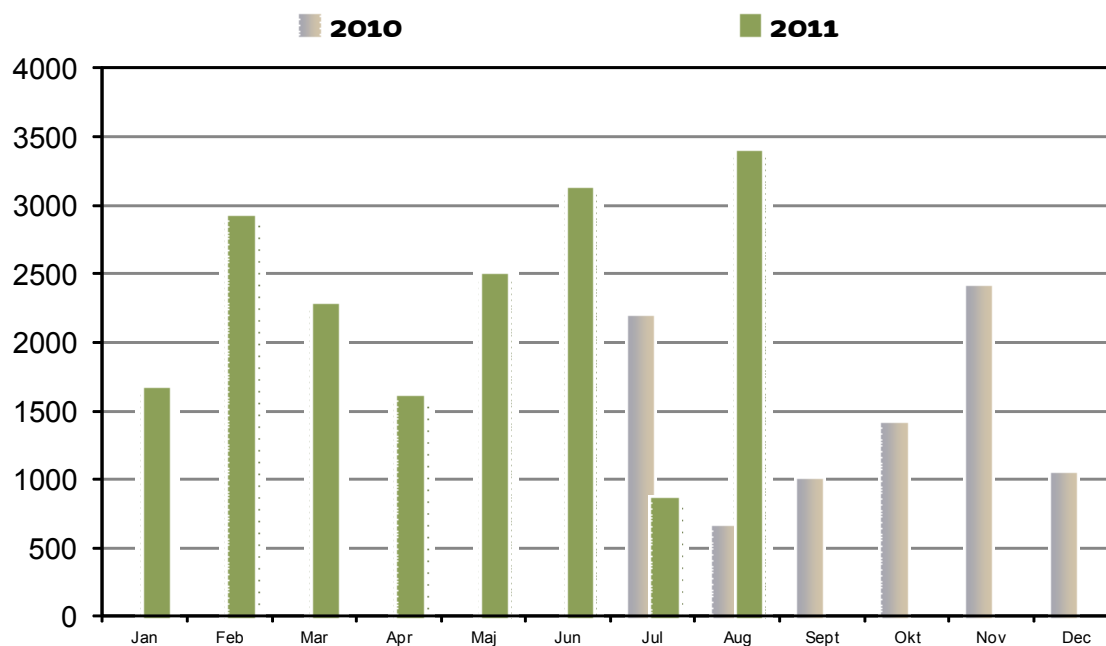

## Facebook-fans

Antallet af fans på siden

<http://www.facebook.com/bibzoom>.

Seneste afsluttede måned, indeværende år, er indeholdt.

## Sidevisninger på supportwebsite

Månedlige sidevisninger på <http://www.statsbiblioteket.dk/BibZoom.dk>. Sammenlignet med foregående år.

Seneste afsluttede måned, indeværende år, er indeholdt.