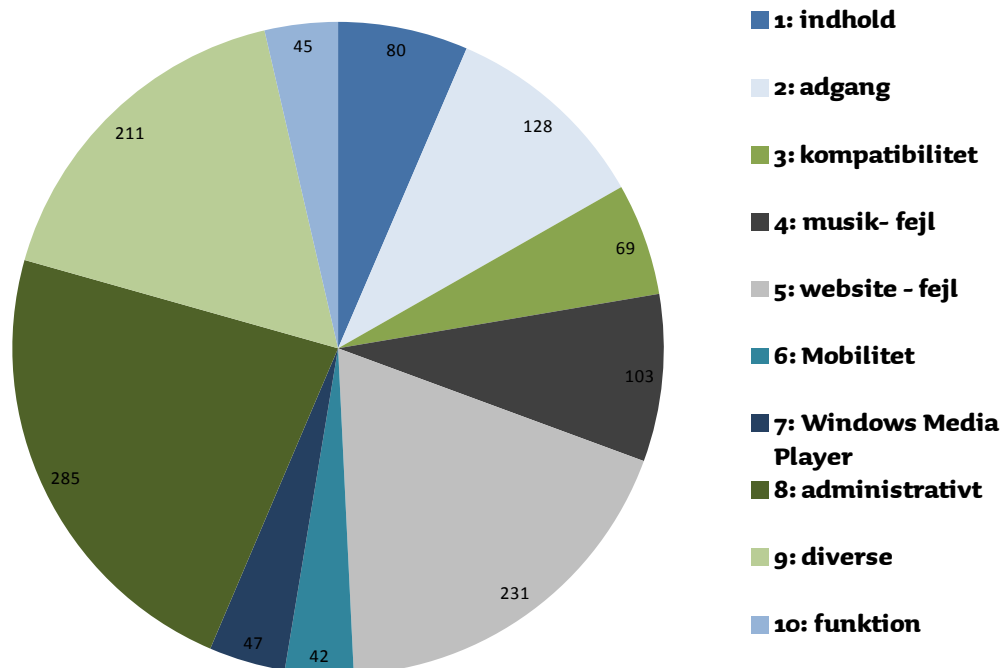

Supporthenvendelser 2011 (1241 stk.) - emne