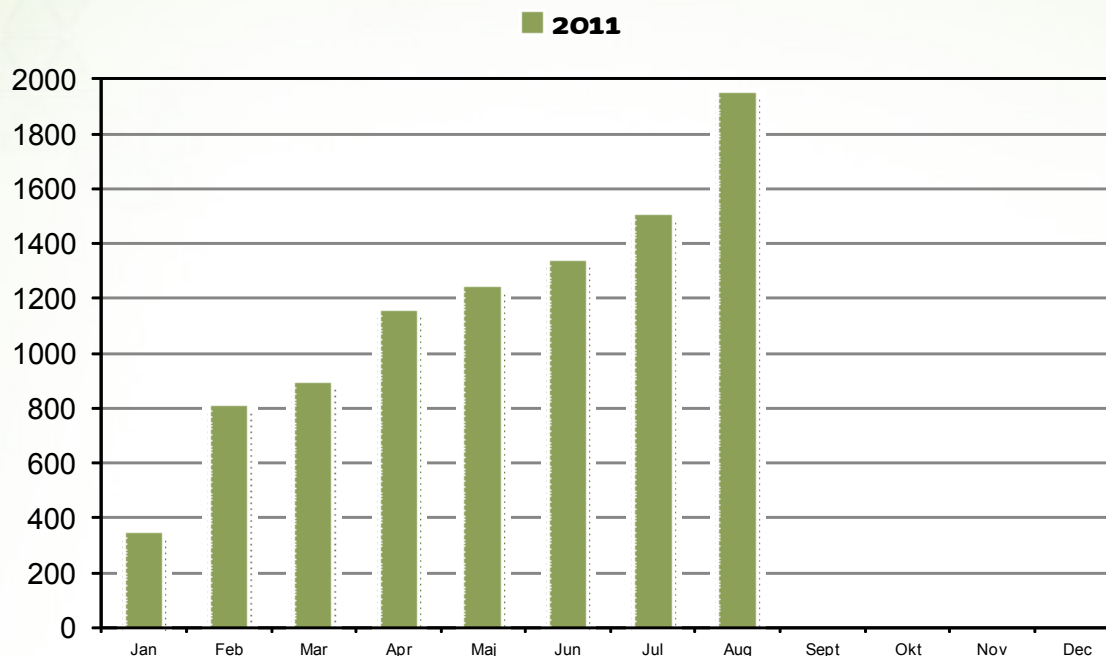

### Supporthenvendelser 2011 (1241 stk.) - emne

## Facebook-fans

Antallet af fans på siden

<http://www.facebook.com/bibzoom>.

Seneste afsluttede måned, indeværende år, er indeholdt.