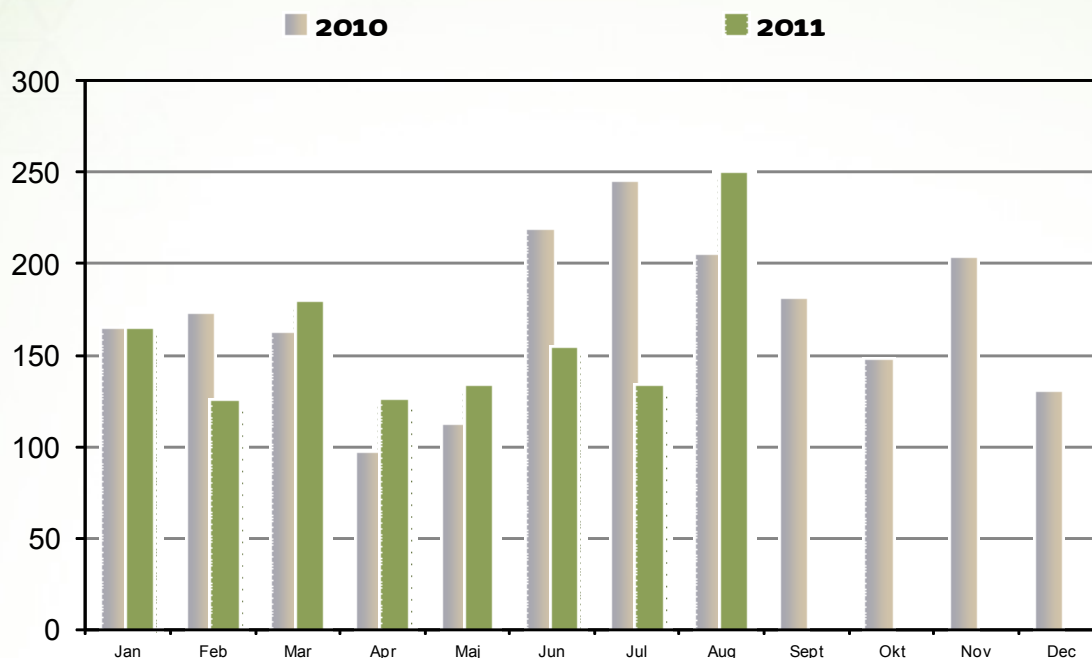

Support

Supporthenvendelser

Antal henvendelser til BibZoom.dk-support. Søjlerne angiver antal pr. måned sammenlignet med foregående år. Seneste afsluttede måned, indeværende år, er indeholdt.