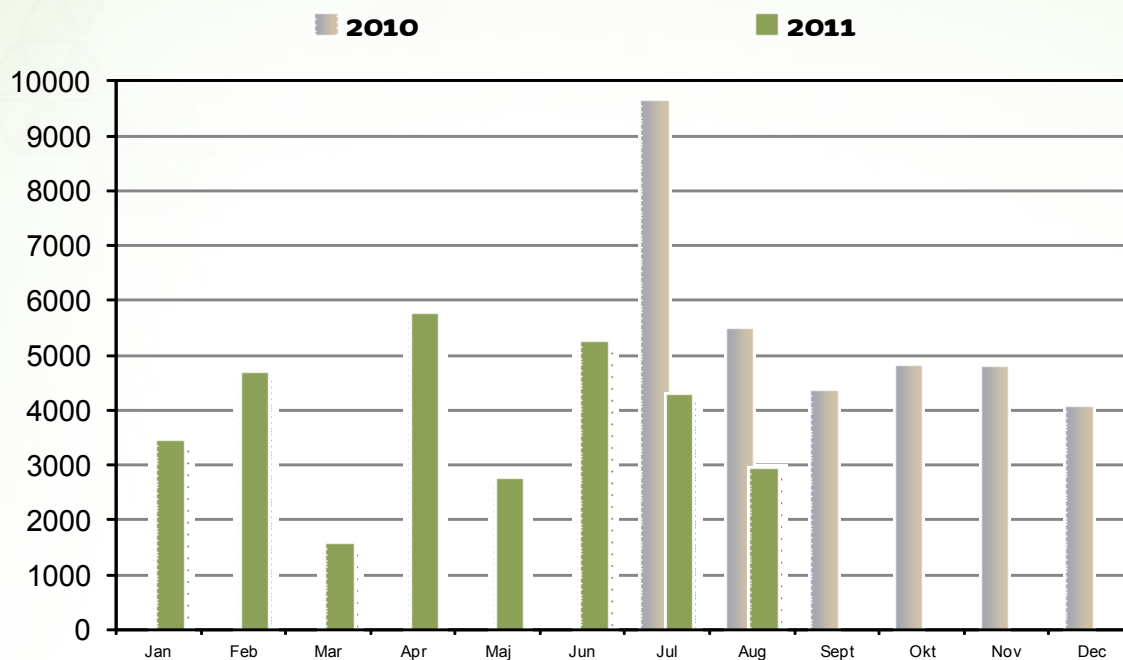

Forbrug af produkter

Artikellæsninger

Hvor mange artikler, anmeldelser og anbefalinger bliver læst? Fordelt på måneder. Sammenlignet med foregående år. Seneste afsluttede måned, indeværende år, er indeholdt.