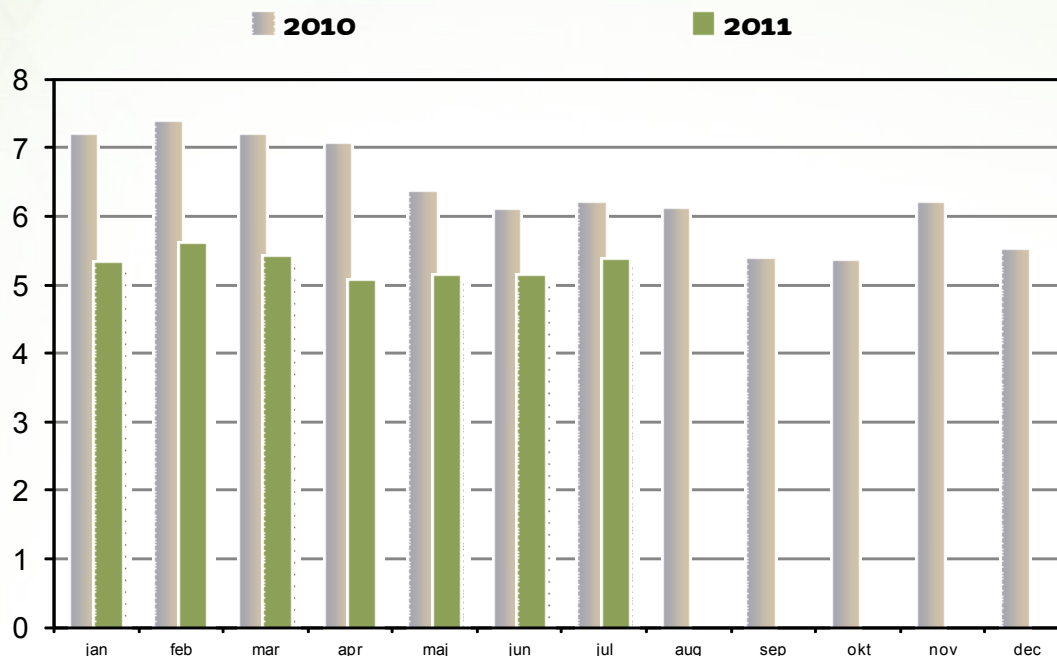

## Besøg på BibZoom.dk

Antal besøg på websitet BibZoom.dk fordelt på måneder.  
Sammenlignet med tilsvarende periode foregående år.  
Seneste afsluttede måned, indeværende år, er indeholdt.

## Brugere

Unikke brugere på websitet BibZoom.dk fordelt på måneder.  
Sammenlignet med tilsvarende periode foregående år.  
Seneste afsluttede måned, indeværende år, er indeholdt.

## Sidevisninger pr besøg

Enkelt sider fra BibZoom.dk vist pr. besøg. Månedssopgørelse sammenlignet med tilsvarende periode foregående år. Seneste afsluttede måned, indeværende år, er indeholdt.