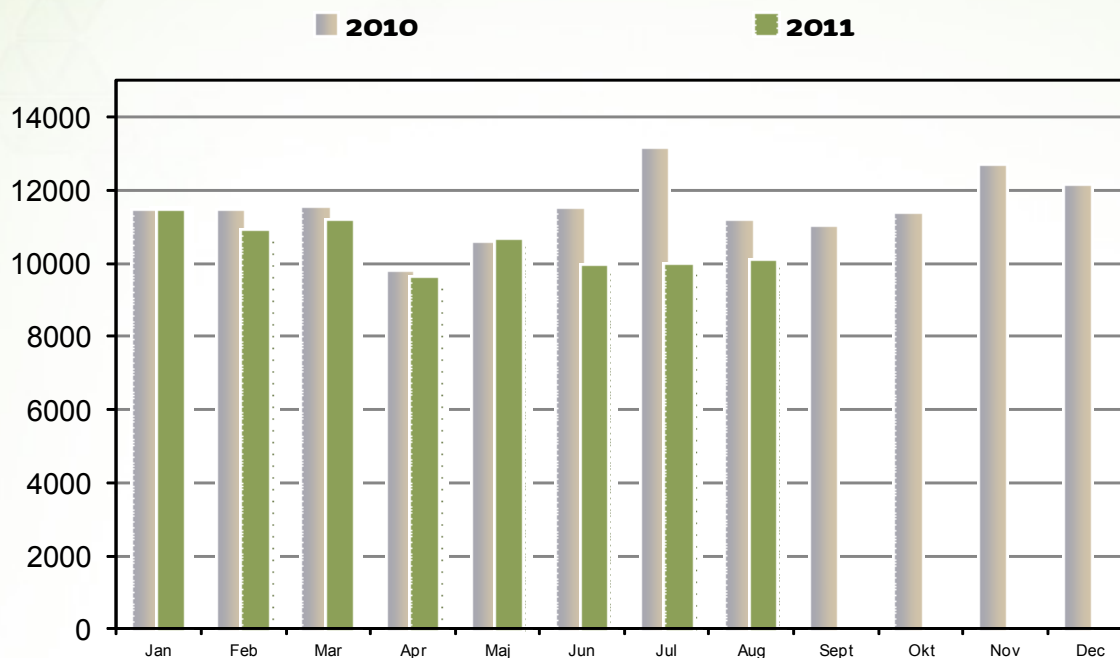

## Musik-downloads

Hvor mange musiknumre downloades fra BibZoom.dk per måned?. Sammenlignet med tilsvarende periode foregående år. Seneste afsluttede måned, indeværende år, er indeholdt.

## Musik-streams

Hvor mange musiknumre streames fra BibZoom.dk pr. måned?. Sammenlignet med tilsvarende periode foregående år. Seneste afsluttede måned, indeværende år, er indeholdt.

# Forbrug af produkter

## Downloadende brugere

Hvor mange brugere downloader musik månedligt? Sammenlignet med foregående år. Seneste afsluttede måned, indeværende år, er indeholdt.