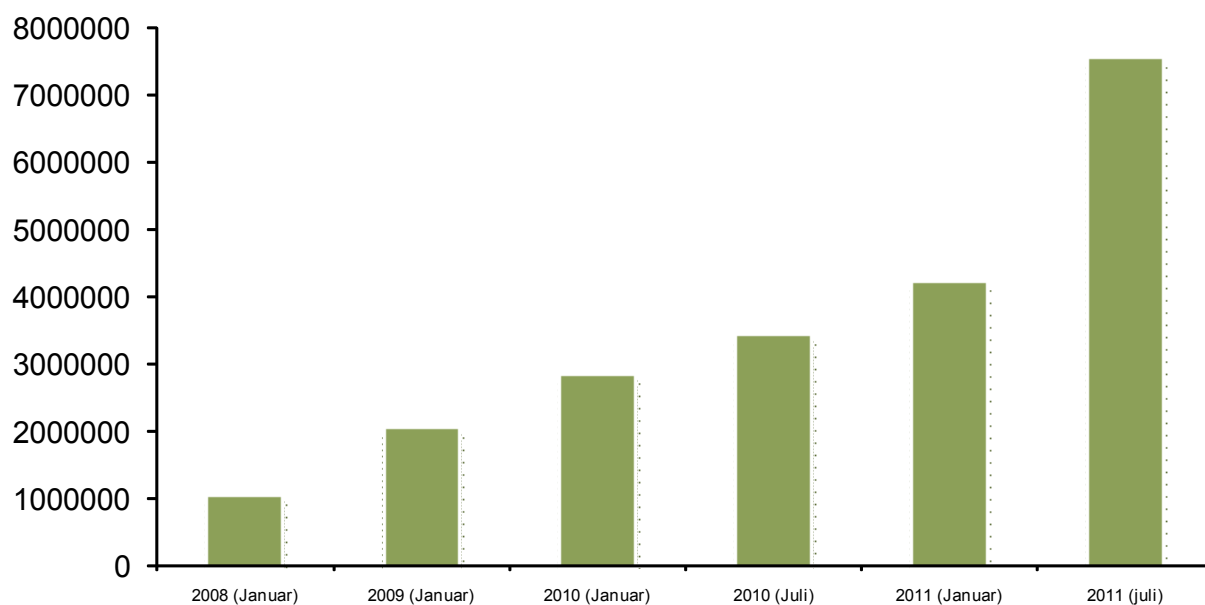

Udviklingen i downloads 2007 - 2011

Udviklingen i downloadforbruget set over en årrække.

2007 - 2011.

Udviklingen i musikkataloget 2006 - 2011

Udviklingen i mængden af musiknumre indeholdt i Bib-Zoom.dk downloadkatalog

2006 - 2011.

Forbrug af produkter

Artikellæsninger

Hvor mange artikler, anmeldelser og anbefalinger bliver læst? Fordelt på måneder. Sammenlignet med foregående år. Seneste afsluttede måned, indeværende år, er indeholdt.