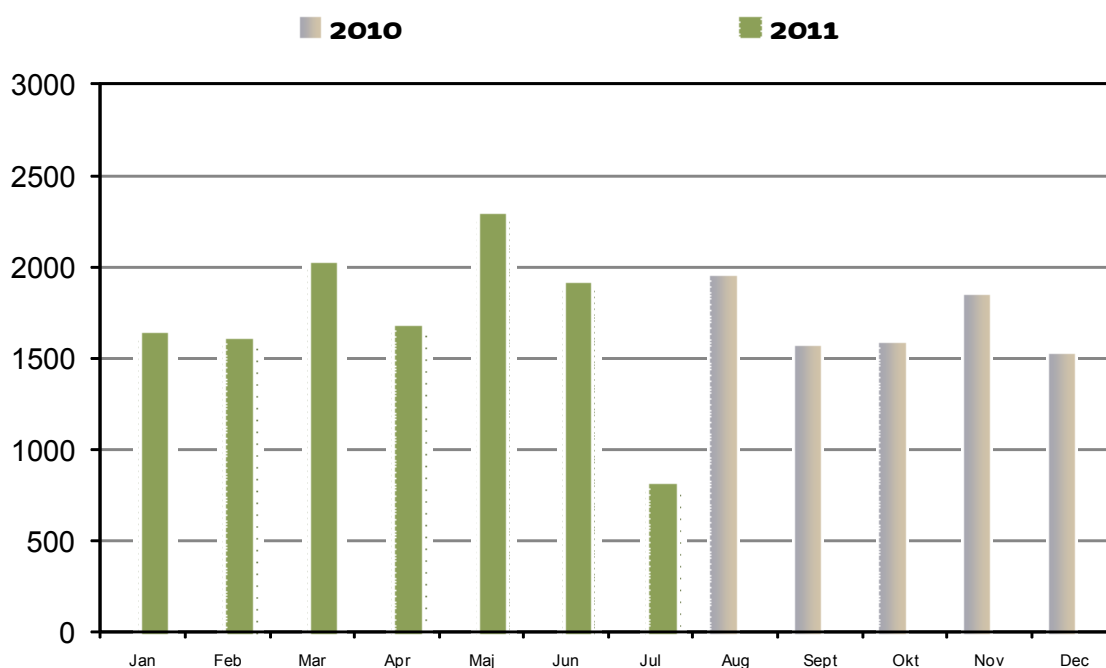

Hvor mange musiknumre downloades fra BibZoom.dk per måned?. Sammenlignet med tilsvarende periode foregående år. Seneste afsluttede måned, indeværende år, er indeholdt.

Musik-streams

Hvor mange musiknumre streames fra BibZoom.dk pr. måned?. Sammenlignet med tilsvarende periode foregående år. Seneste afsluttede måned, indeværende år, er indeholdt.

Forbrug af produkter

Downloadende brugere

Hvor mange brugere downloader musik månedligt? Sammenlignet med foregående år. Seneste afsluttede måned, indeværende år, er indeholdt.

Streamende brugere

Hvor mange brugere streamer musik månedligt? Sammenlignet med tilsvarende periode foregående år. Seneste afsluttede måned, indeværende år, er indeholdt.

Forbrug af produkter

Akkumulerede downloads

Årets akkumulerede forbrug af musik-downloads (med tendensangivelse) i en årsnorm på 9 mio. indkøbte tracks. Seneste afsluttede måned, indeværende år, er indeholdt.