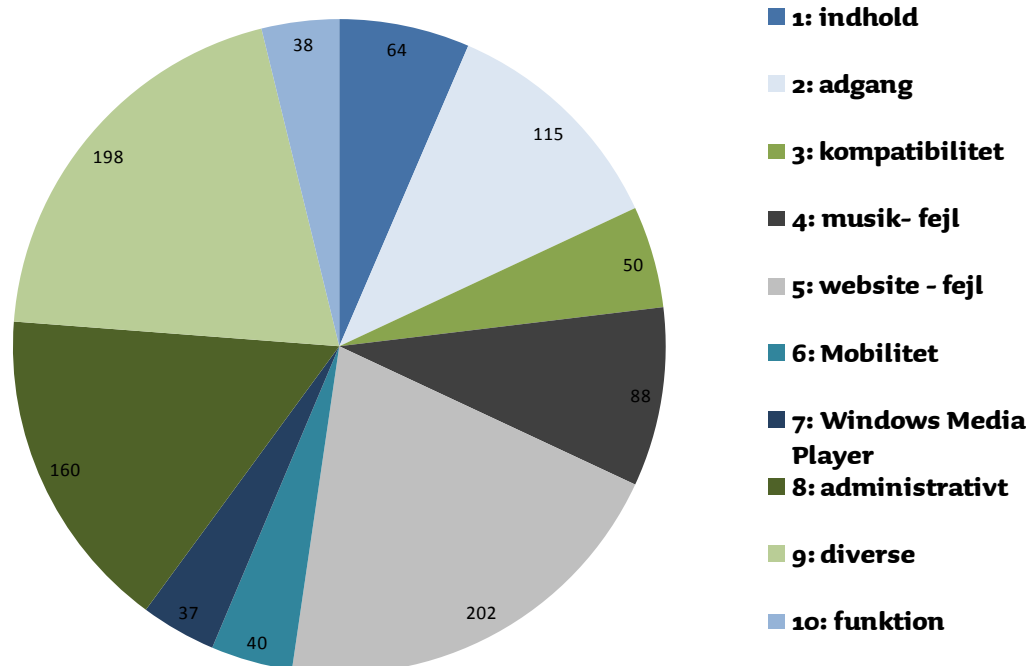

Supporthenvendelser 2011 (992 stk.) - emne