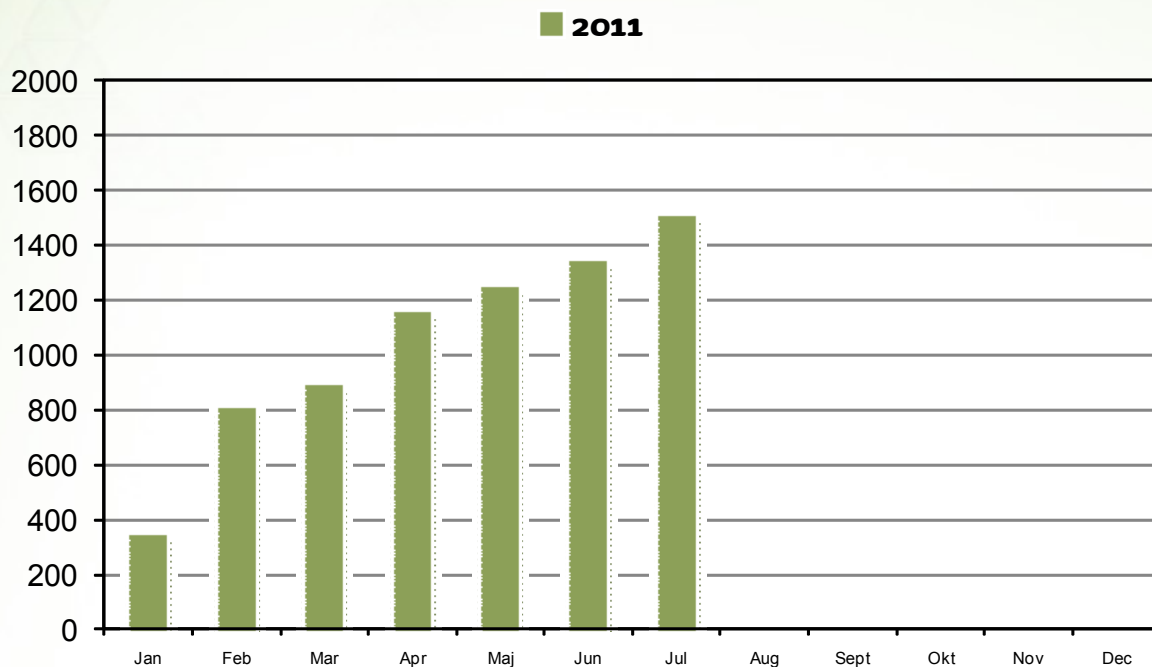

Support

Supporthenvendelser

Antal henvendelser til BibZoom.dk-support. Søjlerne angiver antal pr. måned sammenlignet med foregående år. Seneste afsluttede måned, indeværende år, er indeholdt.

Supporthenvendelser, emnefordeling

Emnemæssig fordeling af indholdet i supporthenvendelserne, samt det akkumulerede antal henvendelser i indeværende år.

Supporthenvendelser 2011 (992 stk.) - emne

Support

Facebook-fans

Antallet af fans på siden

<http://www.facebook.com/bibzoom> .

Seneste afsluttede måned, indeværende år, er indeholdt.

Sidevisninger på supportwebsite

Månedlige sidevisninger på <http://www.statsbiblioteket.dk/BibZoom.dk>. Sammenlignet med foregående år .Seneste afsluttede måned, indeværende år, er indeholdt.