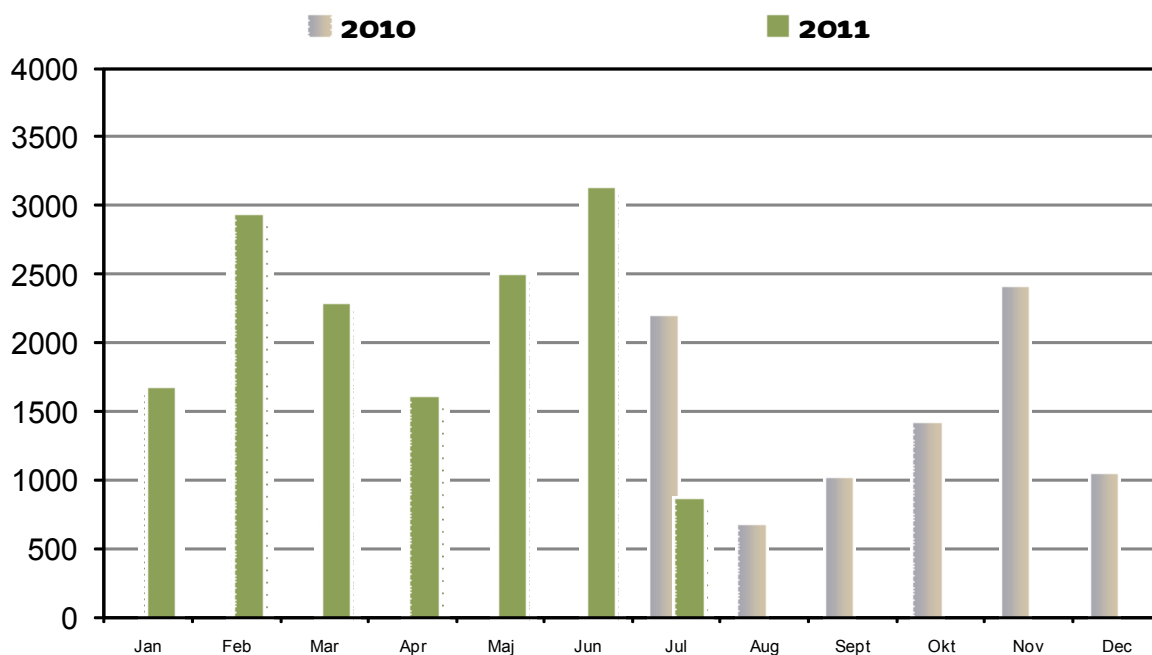

<http://www.facebook.com/bibzoom> .

Seneste afsluttede måned, indeværende år, er indeholdt.

Sidevisninger på supportwebsite

Månedlige sidevisninger på <http://www.statsbiblioteket.dk/BibZoom.dk>. Sammenlignet med foregående år .Seneste afsluttede måned, indeværende år, er indeholdt.

Seneste afsluttede måned, indeværende år, er indeholdt.

Individuelle bibliotekstal

Oversigt over hvert BibZoom.dk-bibliotek's individuelle forbrug af musikdownloads og streaming musik, samt hvert biblioteks antal af individuelle downloadende og streamende brugere. Tallene angiver seneste afsluttede måned, indeværende år.