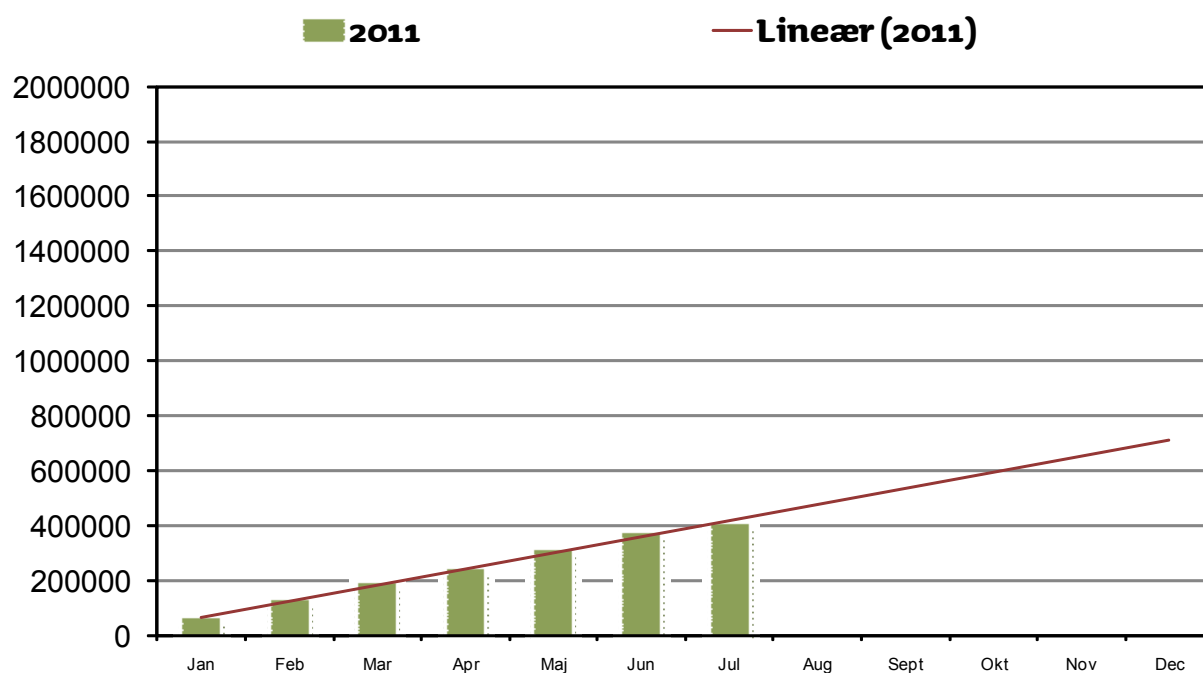

Akkumulerede streams

Årets akkumulerede forbrug af musik-streams (med tendensangivelse) i en årsnorm på 2 mio. indkøbte streams. Seneste afsluttede måned, indeværende år, er indeholdt.