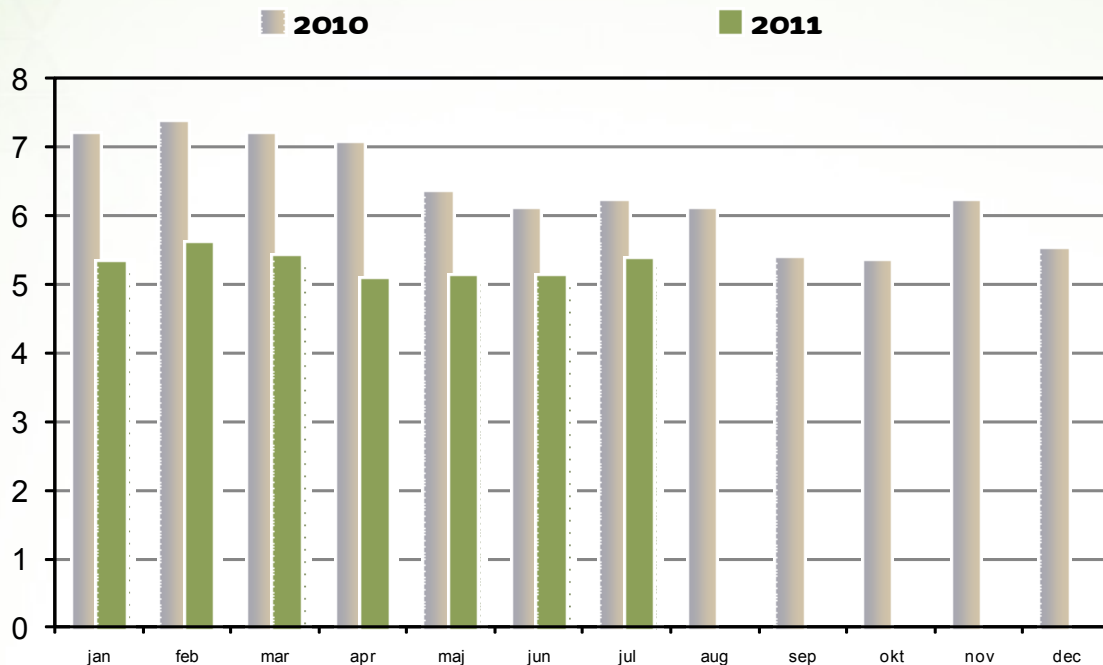

Brug af websitet BibZoom.dk

Besøg på BibZoom.dk

Antal besøg på websitet BibZoom.dk fordelt på måneder.
Sammenlignet med tilsvarende periode foregående år.
Seneste afsluttede måned, indeværende år, er indeholdt.

Brugere

Unikke brugere på websitet BibZoom.dk fordelt på måneder.
Sammenlignet med tilsvarende periode foregående år.
Seneste afsluttede måned, indeværende år, er indeholdt.

Brug af websitet BibZoom.dk

Tidsforbrug pr. besøg på BibZoom.dk

Hvor mange minutter opholder brugeren sig på BibZoom.dk pr. besøg? Kurverne vise månedens gennemsnitlig tid. Sammenlignet med foregående år. Seneste afsluttede måned, indeværende år, er indeholdt.

Sidevisninger pr besøg

Enkelt sider fra BibZoom.dk vist pr. besøg. Månedsopgørelse sammenlignet med tilsvarende periode foregående år. Seneste afsluttede måned, indeværende år, er indeholdt.

Forbrug af produkter

Musik-downloads