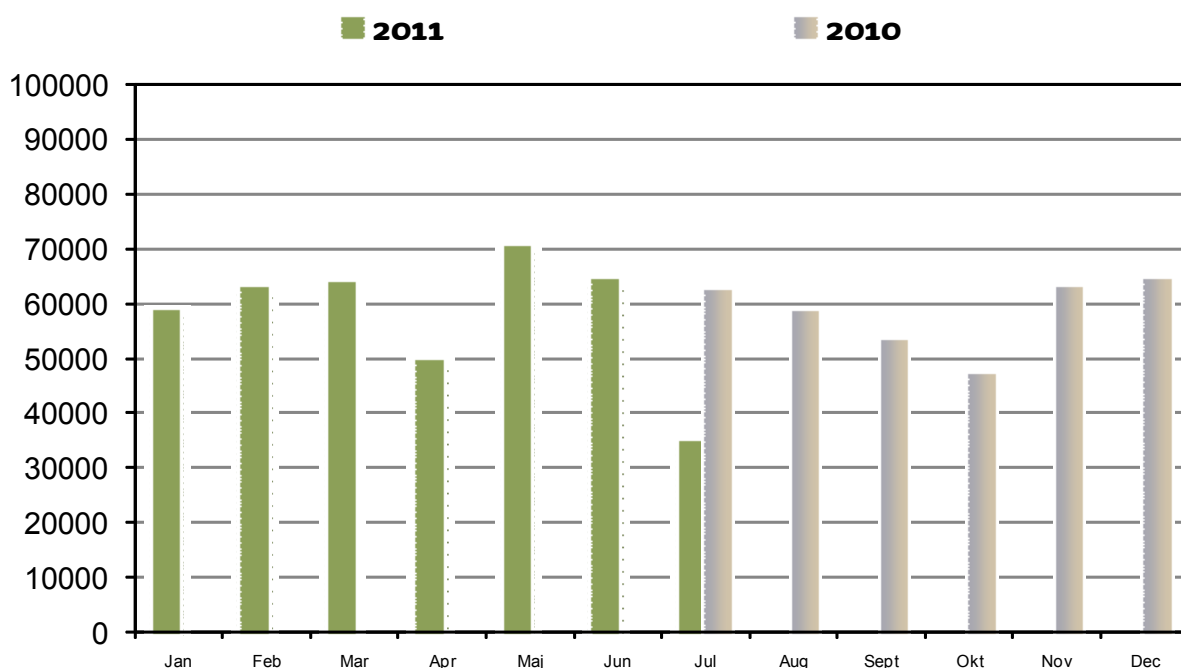

Brugere

Unikke brugere på websitet BibZoom.dk fordelt på måneder.
Sammenlignet med tilsvarende periode foregående år.
Seneste afsluttede måned, indeværende år, er indeholdt.

Brug af websitet BibZoom.dk

Tidsforbrug pr. besøg på BibZoom.dk

Hvor mange minutter opholder brugeren sig på BibZoom.dk pr. besøg? Kurverne vise månedens gennemsnitlig tid. Sammenlignet med foregående år. Seneste afsluttede måned, indeværende år, er indeholdt.

Sidevisninger pr besøg

Enkelt sider fra BibZoom.dk vist pr. besøg. Månedsopgørelse sammenlignet med tilsvarende periode foregående år. Seneste afsluttede måned, indeværende år, er indeholdt.

Forbrug af produkter

Musik-downloads

Hvor mange musiknumre downloades fra BibZoom.dk per måned?. Sammenlignet med tilsvarende periode foregående år. Seneste afsluttede måned, indeværende år, er indeholdt.

Musik-streams

Hvor mange musiknumre streames fra BibZoom.dk pr. måned?. Sammenlignet med tilsvarende periode foregående år. Seneste afsluttede måned, indeværende år, er indeholdt.