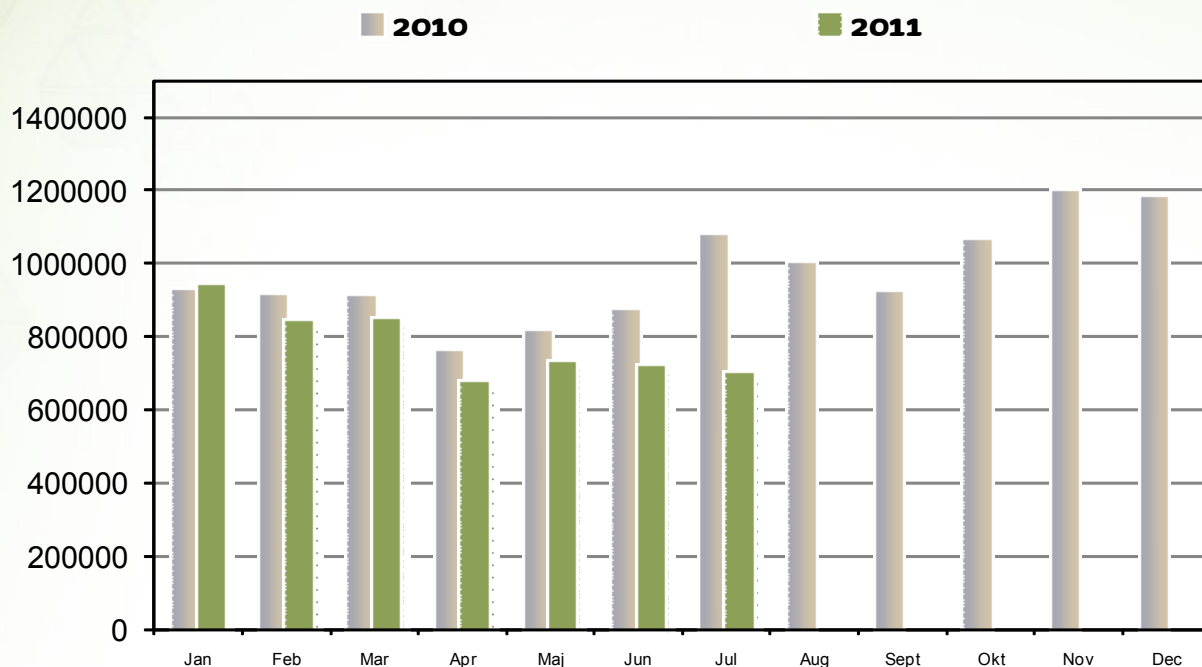

Forbrug af produkter

Musik-downloads

Hvor mange musiknumre downloades fra BibZoom.dk per måned?. Sammenlignet med tilsvarende periode foregående år. Seneste afsluttede måned, indeværende år, er indeholdt.