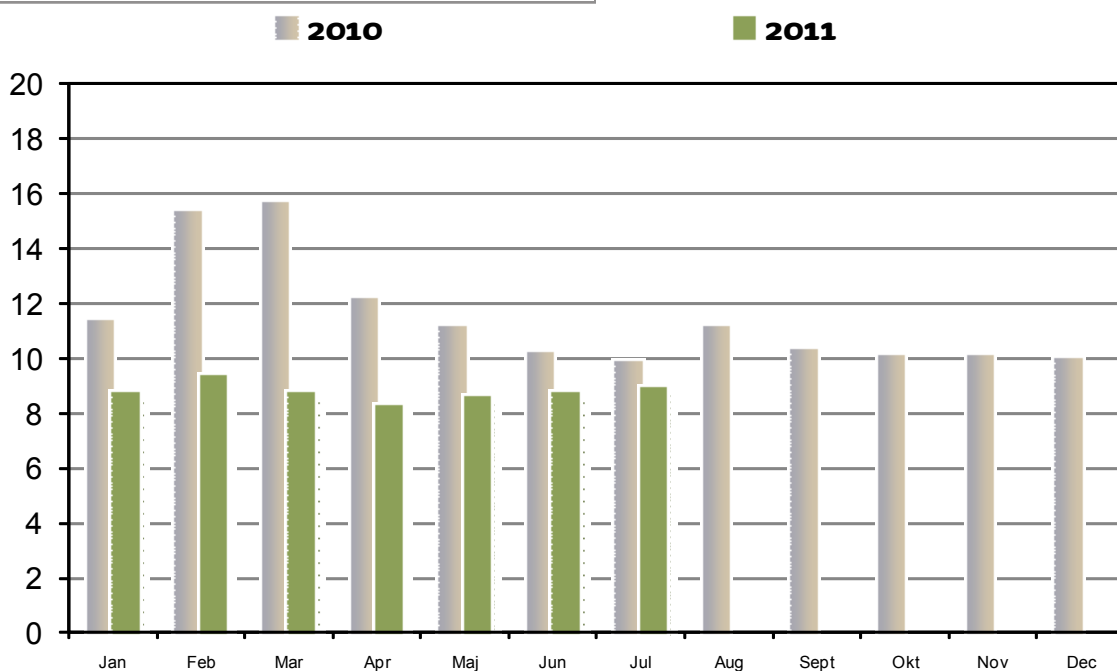

Brug af websitet BibZoom.dk

Besøg på BibZoom.dk

Antal besøg på websitet BibZoom.dk fordelt på måneder.
Sammenlignet med tilsvarende periode foregående år.
Seneste afsluttede måned, indeværende år, er indeholdt.

Brugere

Unikke brugere på websitet BibZoom.dk fordelt på måneder.
Sammenlignet med tilsvarende periode foregående år.
Seneste afsluttede måned, indeværende år, er indeholdt.

Brug af websitet BibZoom.dk

Tidsforbrug pr. besøg på BibZoom.dk

Hvor mange minutter opholder brugeren sig på BibZoom.dk pr. besøg? Kurverne vise månedens gennemsnitlig tid. Sammenlignet med foregående år. Seneste afsluttede måned, indeværende år, er indeholdt.

Sidevisninger pr besøg

Enkelt sider fra BibZoom.dk vist pr. besøg. Månedsopgørelse sammenlignet med tilsvarende periode foregående år. Seneste afsluttede måned, indeværende år, er indeholdt.

Forbrug af produkter

Musik-downloads