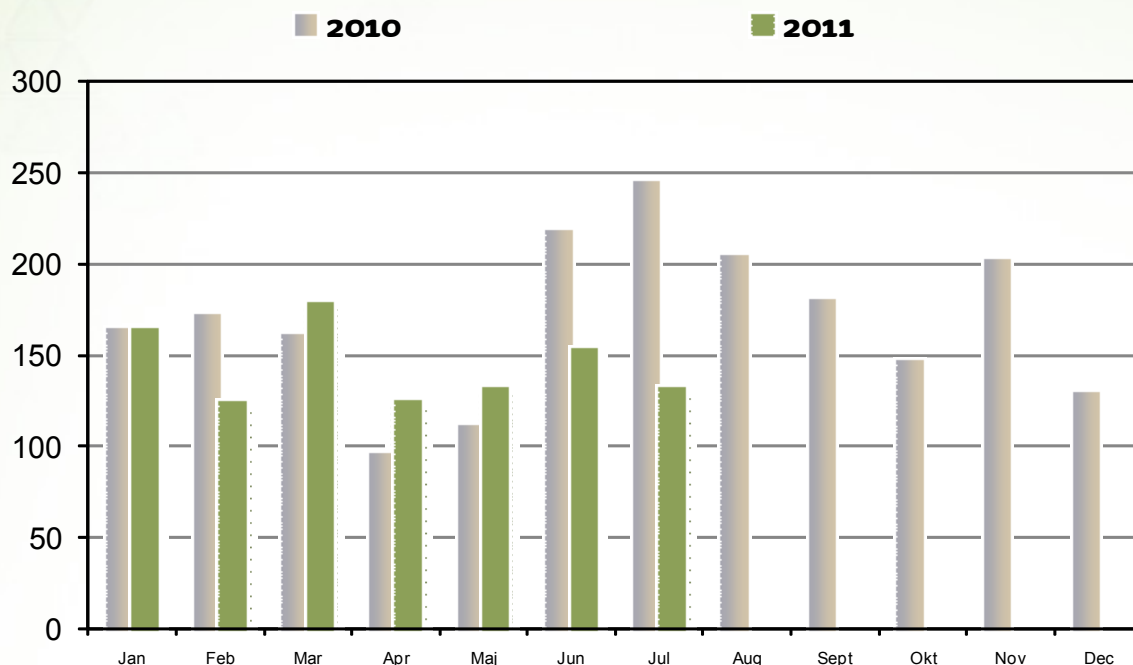

Udviklingen i downloads 2007 - 2011

Udviklingen i downloadforbruget set over en årrække.

2007 - 2011.

Udviklingen i musikkataloget 2006 - 2011

Udviklingen i mængden af musiknumre indeholdt i Bib-Zoom.dk downloadkatalog

2006 - 2011.

Forbrug af produkter

Artikellæsninger

Hvor mange artikler, anmeldelser og anbefalinger bliver læst? Fordelt på måneder. Sammenlignet med foregående år. Seneste afsluttede måned, indeværende år, er indeholdt.

Support

Supporthenvendelser

Antal henvendelser til BibZoom.dk-support. Søjlerne angiver antal pr. måned sammenlignet med foregående år. Seneste afsluttede måned, indeværende år, er indeholdt.

Supporthenvendelser, emnefordeling