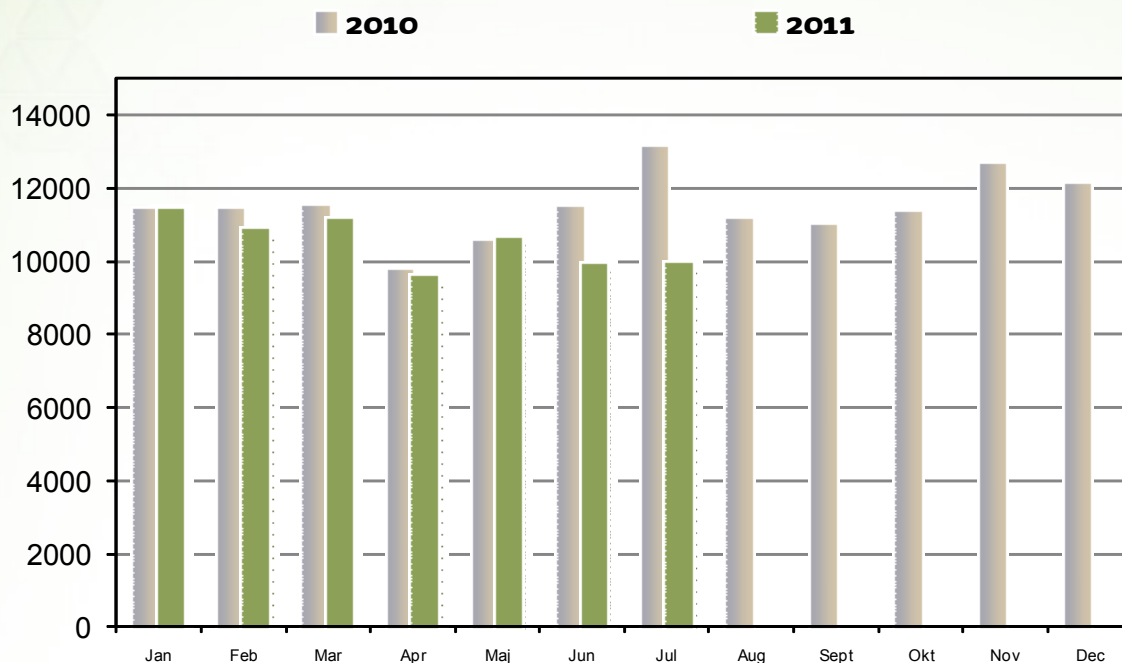

Hvor mange minutter opholder brugeren sig på BibZoom.dk pr. besøg? Kurverne vise månedens gennemsnitlig tid. Sammenlignet med foregående år. Seneste afsluttede måned, indeværende år, er indeholdt.

Sidevisninger pr besøg

Enkelt sider fra BibZoom.dk vist pr. besøg. Månedsopgørelse sammenlignet med tilsvarende periode foregående år. Seneste afsluttede måned, indeværende år, er indeholdt.

Forbrug af produkter

Musik-downloads

Hvor mange musiknumre downloades fra BibZoom.dk per måned?. Sammenlignet med tilsvarende periode foregående år. Seneste afsluttede måned, indeværende år, er indeholdt.

Musik-streams

Hvor mange musiknumre streames fra BibZoom.dk pr. måned?. Sammenlignet med tilsvarende periode foregående år. Seneste afsluttede måned, indeværende år, er indeholdt.

Forbrug af produkter

Downloadende brugere

Hvor mange brugere downloader musik månedligt? Sammenlignet med foregående år. Seneste afsluttede måned, indeværende år, er indeholdt.

Streamende brugere

Hvor mange brugere streamer musik månedligt? Sammenlignet med tilsvarende periode foregående år. Seneste afsluttede måned, indeværende år, er indeholdt.