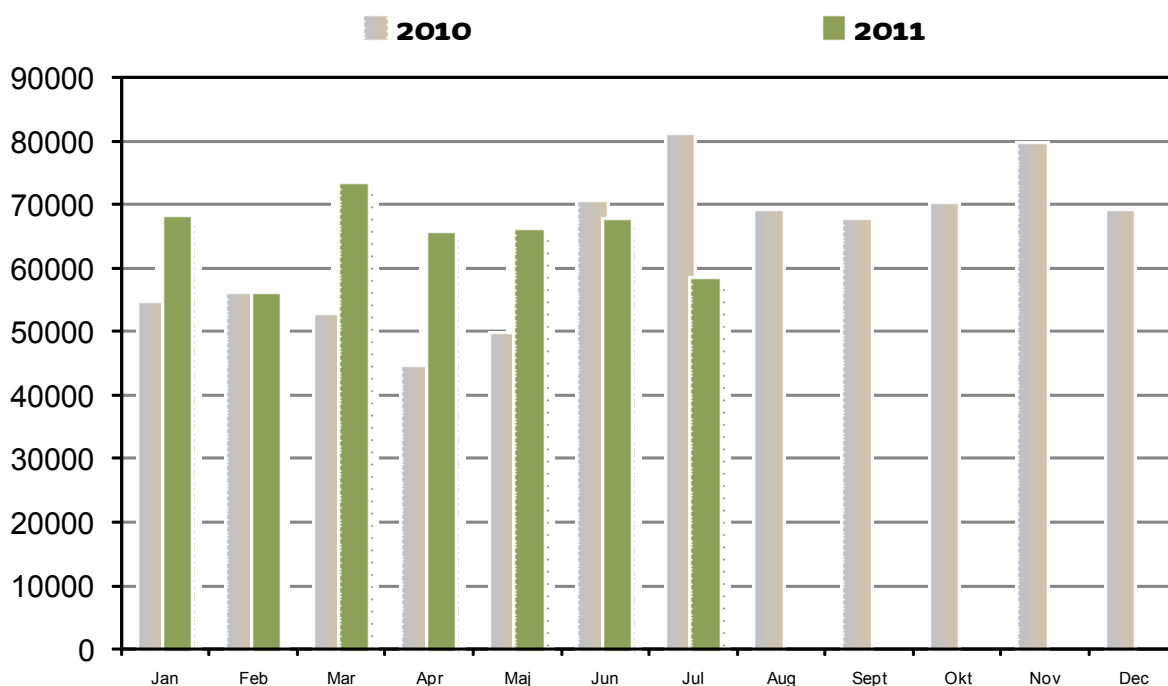

Brug af websitet BibZoom.dk

- Besøg på BibZoom.dk
- Brugere
- Tidsforbrug pr. besøg
- Sidevisninger

Forbrug af produkter

- Musik-downloads
- Musik-streams
- Downloadende brugere
- Streamende brugere
- Akkumulerede downloads
- Akkumulerede streams
- Artikellæsninger
- Udviklingen i downloads 2007 - 2011
- Udviklingen i musikkataloget 2006 - 2011

Brug af websitet BibZoom.dk

Besøg på BibZoom.dk

Antal besøg på websitet BibZoom.dk fordelt på måneder.
Sammenlignet med tilsvarende periode foregående år.
Seneste afsluttede måned, indeværende år, er indeholdt.

Brugere

Unikke brugere på websitet BibZoom.dk fordelt på måneder.
Sammenlignet med tilsvarende periode foregående år.
Seneste afsluttede måned, indeværende år, er indeholdt.

Brug af websitet BibZoom.dk

Tidsforbrug pr. besøg på BibZoom.dk

Hvor mange minutter opholder brugeren sig på BibZoom.dk pr. besøg? Kurverne vise månedens gennemsnitlig tid. Sammenlignet med foregående år. Seneste afsluttede måned, indeværende år, er indeholdt.

Sidevisninger pr besøg