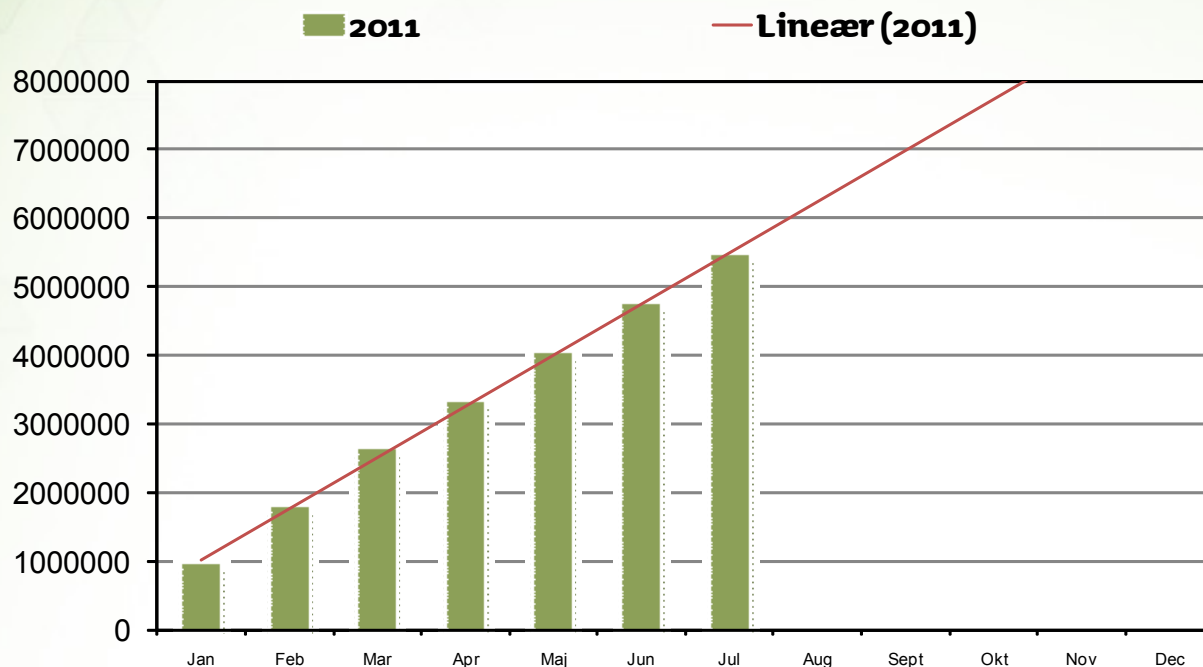

Forbrug af produkter

Akkumulerede downloads

Årets akkumulerede forbrug af musik-downloads (med tendensangivelse) i en årsnorm på 9 mio. indkøbte tracks. Seneste afsluttede måned, indeværende år, er indeholdt.