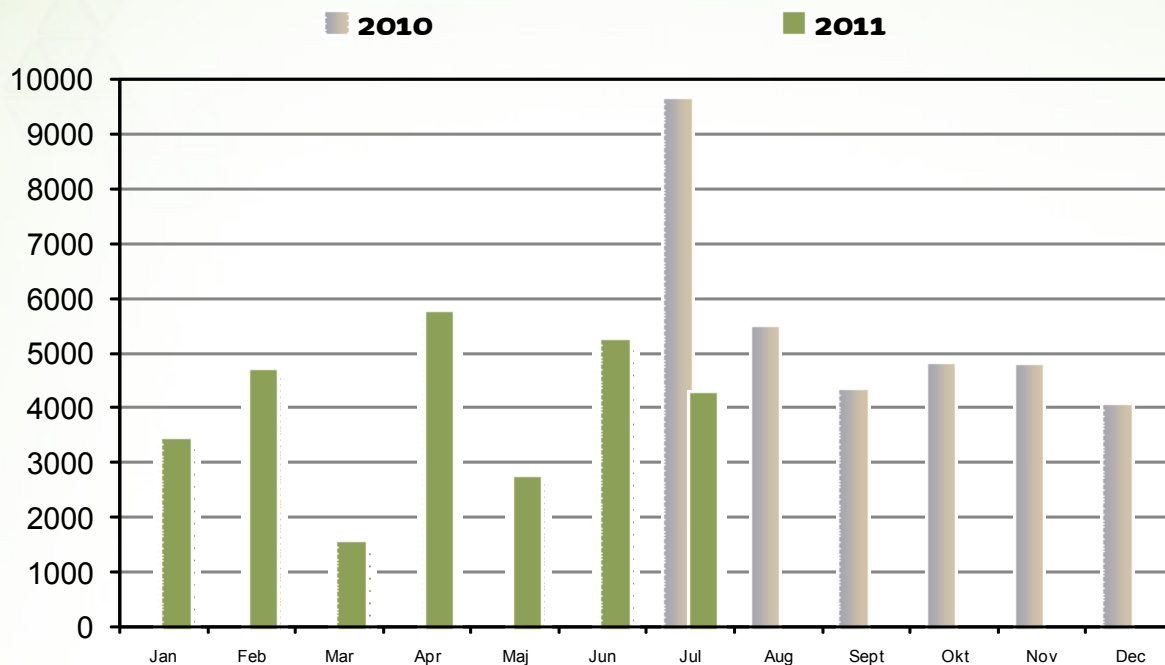

Udviklingen i downloads 2007 - 2011

Udviklingen i downloadforbruget set over en årrække.

2007 - 2011.

Udviklingen i musikkataloget 2006 - 2011

Udviklingen i mængden af musiknumre indeholdt i Bib-Zoom.dk downloadkatalog

2006 - 2011.

Forbrug af produkter

Artikellæsninger

Hvor mange artikler, anmeldelser og anbefalinger bliver læst? Fordelt på måneder. Sammenlignet med foregående år. Seneste afsluttede måned, indeværende år, er indeholdt.