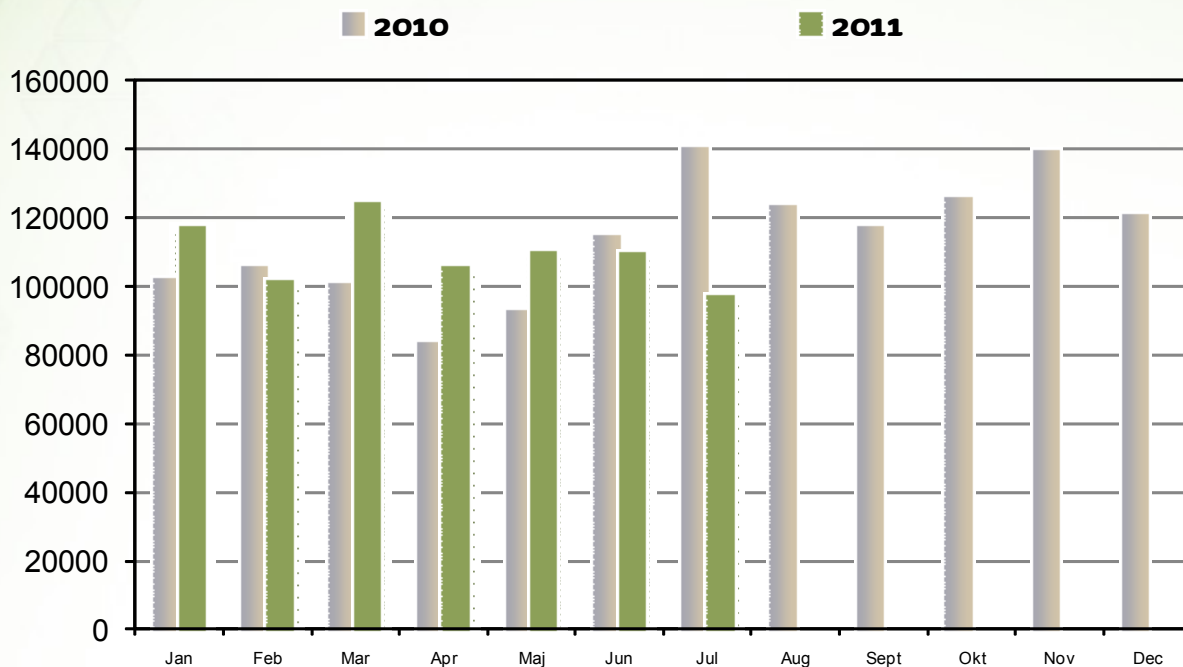

Brug af websitet BibZoom.dk

- Besøg på BibZoom.dk
- Brugere
- Tidsforbrug pr. besøg
- Sidevisninger

Forbrug af produkter

- Musik-downloads
- Musik-streams
- Downloadende brugere
- Streamende brugere
- Akkumulerede downloads
- Akkumulerede streams
- Artikellæsninger
- Udviklingen i downloads 2007 - 2011
- Udviklingen i musikkataloget 2006 - 2011

Brug af websitet BibZoom.dk

Besøg på BibZoom.dk

Antal besøg på websitet BibZoom.dk fordelt på måneder.
Sammenlignet med tilsvarende periode foregående år.
Seneste afsluttede måned, indeværende år, er indeholdt.

Brugere

Unikke brugere på websitet BibZoom.dk fordelt på måneder.
Sammenlignet med tilsvarende periode foregående år.
Seneste afsluttede måned, indeværende år, er indeholdt.

Brug af websitet BibZoom.dk

Tidsforbrug pr. besøg på BibZoom.dk

Hvor mange minutter opholder brugeren sig på BibZoom.dk pr. besøg? Kurverne vise månedens gennemsnitlig tid. Sammenlignet med foregående år. Seneste afsluttede måned, indeværende år, er indeholdt.

Sidevisninger pr besøg