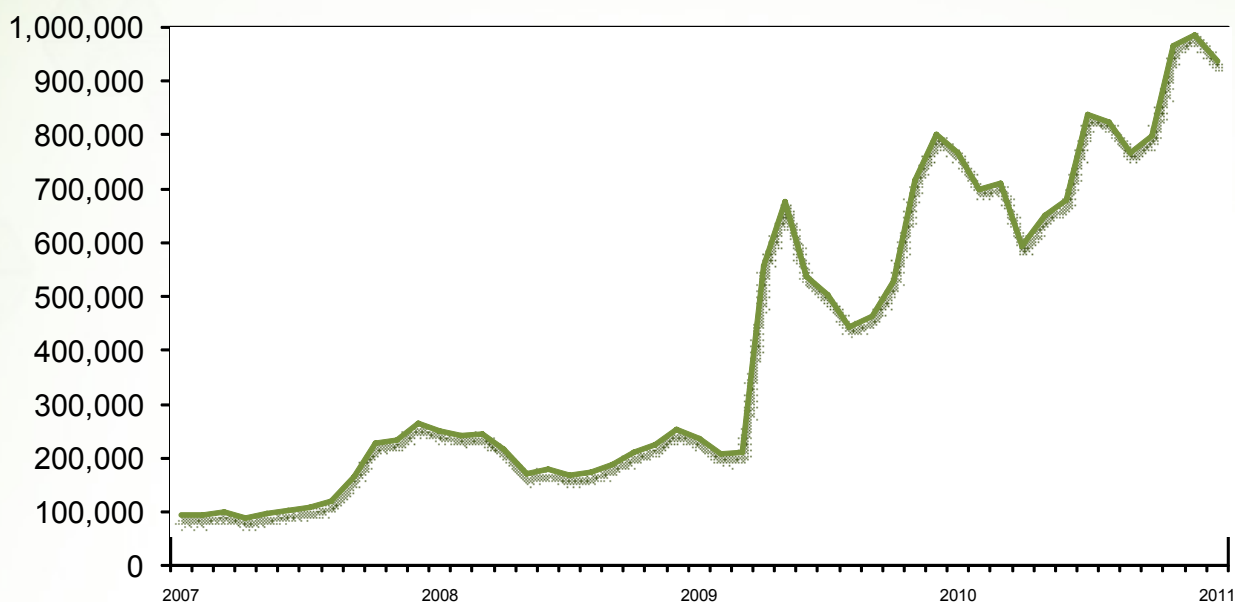

Akkumulerede streams

Årets akkumulerede forbrug af musik-streams (med tendensangivelse) i en årsnorm på 2 mio. indkøbte streams. Seneste afsluttede måned, indeværende år, er indeholdt.

Forbrug af produkter

Udviklingen i downloads 2007 - 2011

Udviklingen i downloadforbruget set over en årrække.

2007 - 2011.

Udviklingen i musikkataloget 2006 - 2011

Udviklingen i mængden af musiknumre indeholdt i Bib-Zoom.dk downloadkatalog