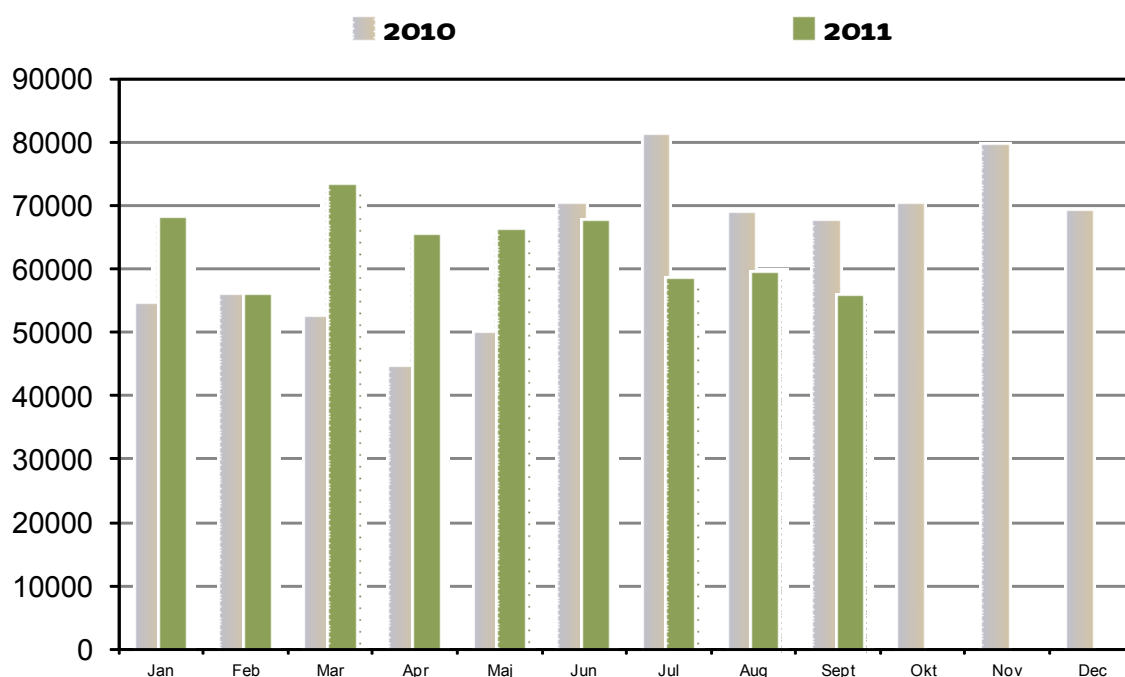

Brug af websitet BibZoom.dk

- Besøg på BibZoom.dk
- Brugere
- Tidsforbrug pr. besøg
- Sidevisninger

Forbrug af produkter

- Musik-downloads
- Musik-streams
- Downloadende brugere
- Streamende brugere
- Akkumulerede downloads
- Akkumulerede streams
- Artikellæsninger
- Udviklingen i downloads 2007 - 2011
- Udviklingen i musikkataloget 2006 - 2011

Brug af websitet BibZoom.dk

Besøg på BibZoom.dk

Antal besøg på websitet BibZoom.dk fordelt på måneder.
Sammenlignet med tilsvarende periode foregående år.
Seneste afsluttede måned, indeværende år, er indeholdt.

Brugere

Unikke brugere på websitet BibZoom.dk fordelt på måneder.
Sammenlignet med tilsvarende periode foregående år.
Seneste afsluttede måned, indeværende år, er indeholdt.

Brug af websitet BibZoom.dk

Tidsforbrug pr. besøg på BibZoom.dk

Hvor mange minutter opholder brugeren sig på BibZoom.dk pr. besøg? Kurverne vise månedens gennemsnitlig tid. Sammenlignet med foregående år. Seneste afsluttede måned, indeværende år, er indeholdt.

Sidevisninger pr besøg