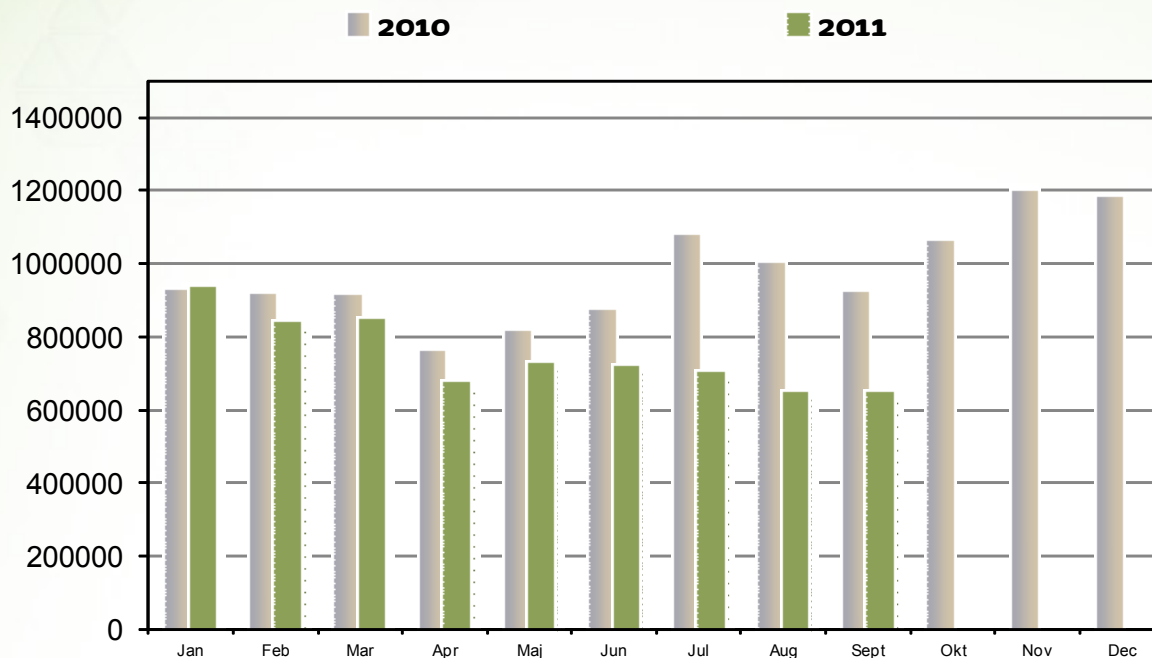

Forbrug af produkter

Musik-downloads

Hvor mange musiknumre downloades fra BibZoom.dk per måned?. Sammenlignet med tilsvarende periode foregående år. Seneste afsluttede måned, indeværende år, er indeholdt.