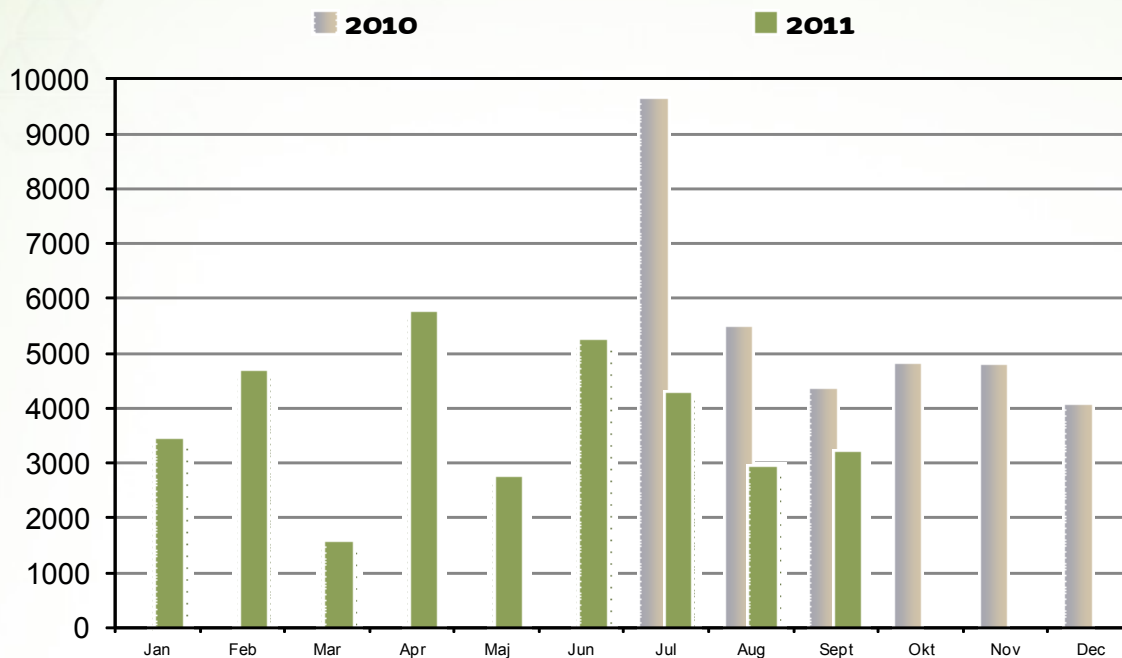

Akkumulerede streams

Årets akkumulerede forbrug af musik-streams (med tendensangivelse) i en årsnorm på 2 mio. indkøbte streams. Seneste afsluttede måned, indeværende år, er indeholdt.

Forbrug af produkter

Udviklingen i downloads 2007 - 2011

Udviklingen i downloadforbruget set over en årrække.

2007 - 2011.

Udviklingen i musikkataloget 2006 - 2011

Udviklingen i mængden af musiknumre indeholdt i Bib-Zoom.dk downloadkatalog

2006 - 2011.

Forbrug af produkter

Artikellæsninger

Hvor mange artikler, anmeldelser og anbefalinger bliver læst? Fordelt på måneder. Sammenlignet med foregående år. Seneste afsluttede måned, indeværende år, er indeholdt.