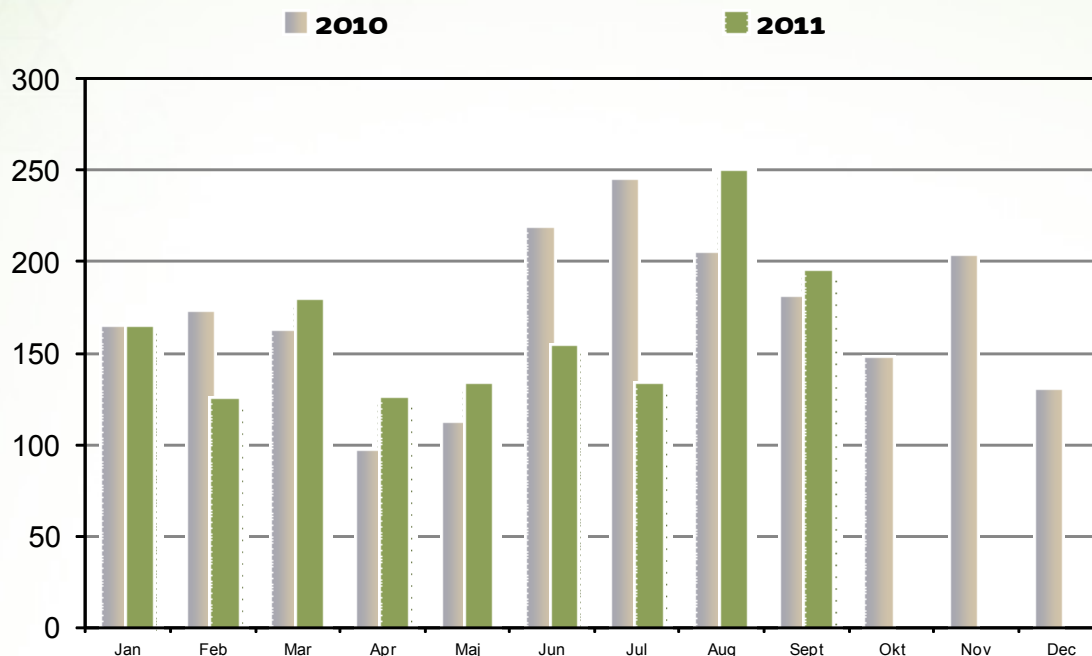

Udviklingen i downloads 2007 - 2011

Udviklingen i downloadforbruget set over en årrække.

2007 - 2011.

Udviklingen i musikkataloget 2006 - 2011

Udviklingen i mængden af musiknumre indeholdt i Bib-Zoom.dk downloadkatalog

2006 - 2011.

Forbrug af produkter

Artikellæsninger

Hvor mange artikler, anmeldelser og anbefalinger bliver læst? Fordelt på måneder. Sammenlignet med foregående år. Seneste afsluttede måned, indeværende år, er indeholdt.

Support

Supporthenvendelser

Antal henvendelser til BibZoom.dk-support. Søjlerne angiver antal pr. måned sammenlignet med foregående år. Seneste afsluttede måned, indeværende år, er indeholdt.

Supporthenvendelser, emnefordeling