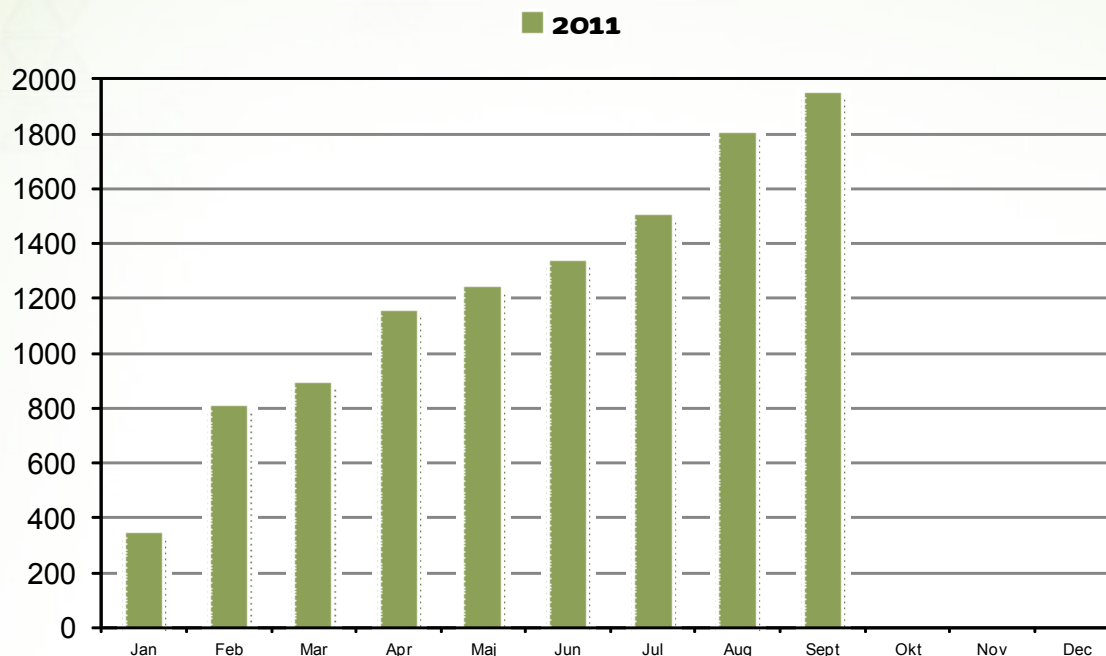

Support

Supporthenvendelser

Antal henvendelser til BibZoom.dk-support. Søjlerne angiver antal pr. måned sammenlignet med foregående år. Seneste afsluttede måned, indeværende år, er indeholdt.

Supporthenvendelser, emnefordeling

Emnemæssig fordeling af indholdet i supporthenvendelserne, samt det akkumulerede antal henvendelser i indeværende år.

Supporthenvendelser 2011 (1436 stk.) - emne

Support

Facebook-fans

Antallet af fans på siden

<http://www.facebook.com/bibzoom>.

Seneste afsluttede måned, indeværende år, er indeholdt.

Sidevisninger på supportwebsite

Månedlige sidevisninger på <http://www.statsbiblioteket.dk/BibZoom.dk>. Sammenlignet med foregående år.