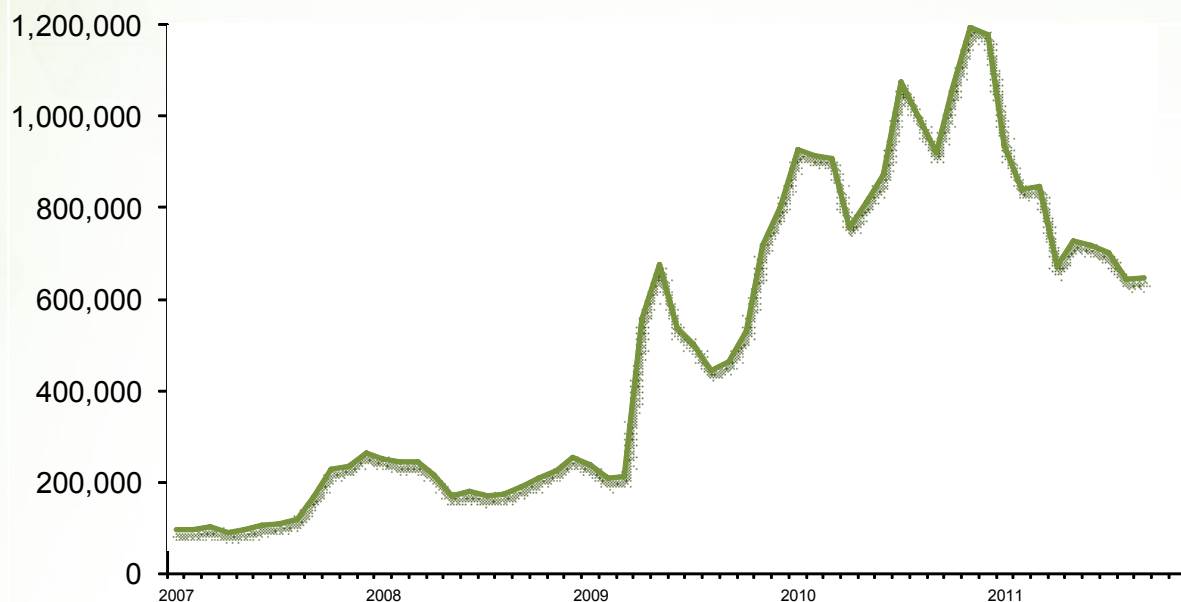

Akkumulerede streams

Årets akkumulerede forbrug af musik-streams (med tendensangivelse) i en årsnorm på 2 mio. indkøbte streams. Seneste afsluttede måned, indeværende år, er indeholdt.

Forbrug af produkter

Udviklingen i downloads 2007 - 2011

Udviklingen i downloadforbruget set over en årrække.

2007 - 2011.

Udviklingen i musikkataloget 2006 - 2011

Udviklingen i mængden af musiknumre indeholdt i Bib-Zoom.dk downloadkatalog