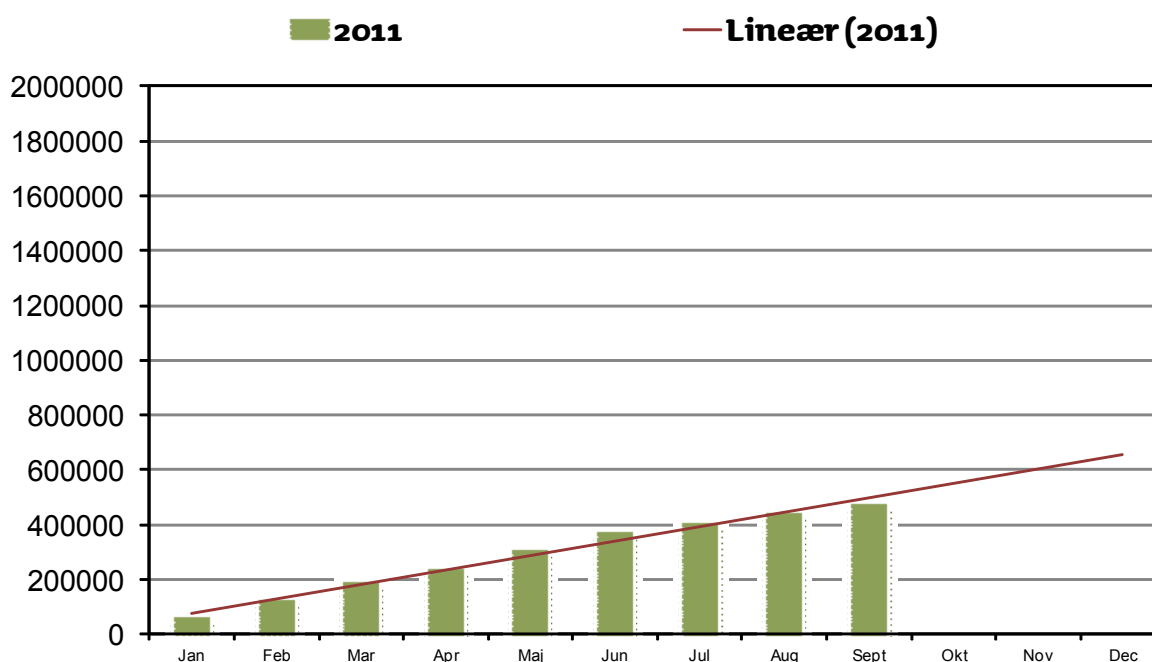

Forbrug af produkter

Downloadende brugere

Hvor mange brugere downloader musik månedligt? Sammenlignet med foregående år. Seneste afsluttede måned, indeværende år, er indeholdt.

Streamende brugere

Hvor mange brugere streamer musik månedligt? Sammenlignet med tilsvarende periode foregående år. Seneste afsluttede måned, indeværende år, er indeholdt.

Forbrug af produkter

Akkumulerede downloads

Årets akkumulerede forbrug af musik-downloads (med tendensangivelse) i en årsnorm på 9 mio. indkøbte tracks. Seneste afsluttede måned, indeværende år, er indeholdt.

Akkumulerede streams

Årets akkumulerede forbrug af musik-streams (med tendensangivelse) i en årsnorm på 2 mio. indkøbte streams. Seneste afsluttede måned, indeværende år, er indeholdt.

Forbrug af produkter