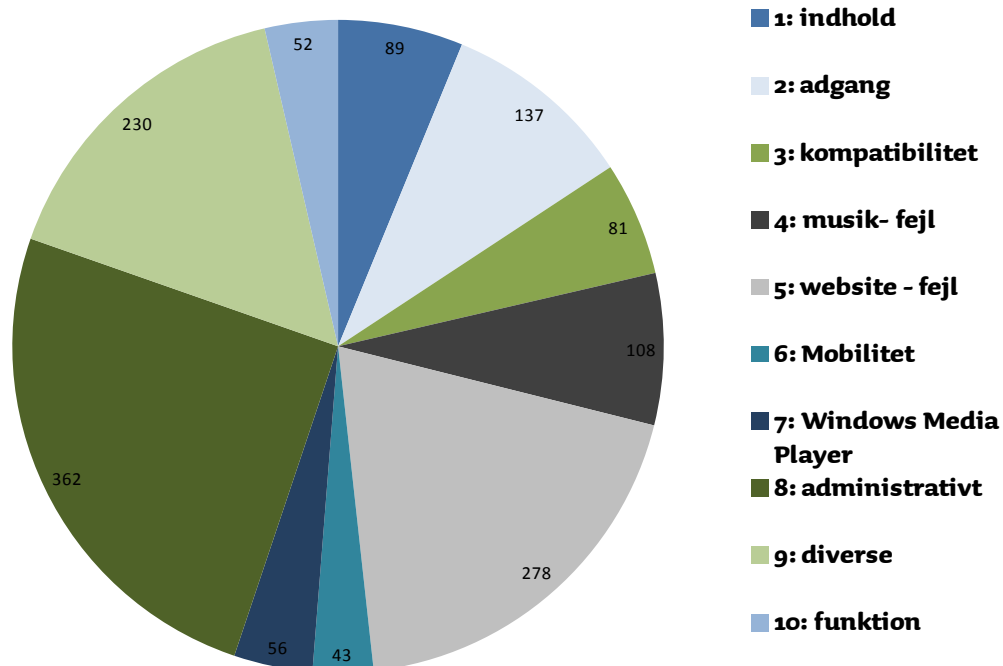

Supporthenvendelser 2011 (1436 stk.) - emne