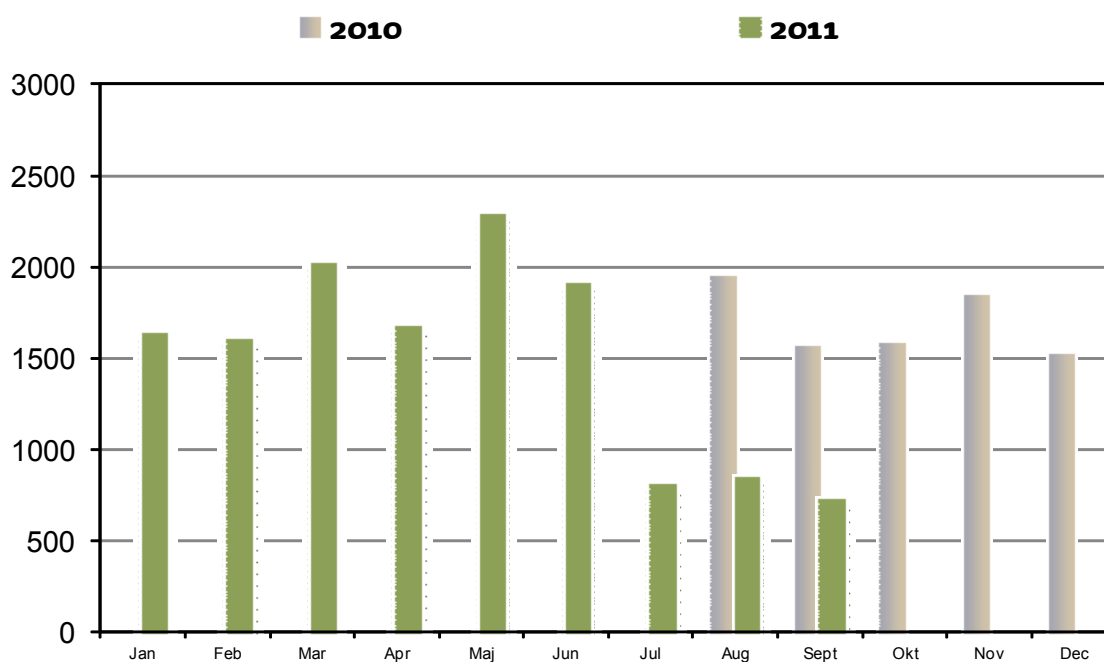

Hvor mange musiknumre downloades fra BibZoom.dk per måned?. Sammenlignet med tilsvarende periode foregående år. Seneste afsluttede måned, indeværende år, er indeholdt.

Musik-streams

Hvor mange musiknumre streames fra BibZoom.dk pr. måned?. Sammenlignet med tilsvarende periode foregående år. Seneste afsluttede måned, indeværende år, er indeholdt.

Forbrug af produkter

Downloadende brugere

Hvor mange brugere downloader musik månedligt? Sammenlignet med foregående år. Seneste afsluttede måned, indeværende år, er indeholdt.

Streamende brugere

Hvor mange brugere streamer musik månedligt? Sammenlignet med tilsvarende periode foregående år. Seneste afsluttede måned, indeværende år, er indeholdt.

Forbrug af produkter

Akkumulerede downloads

Årets akkumulerede forbrug af musik-downloads (med tendensangivelse) i en årsnorm på 9 mio. indkøbte tracks. Seneste afsluttede måned, indeværende år, er indeholdt.