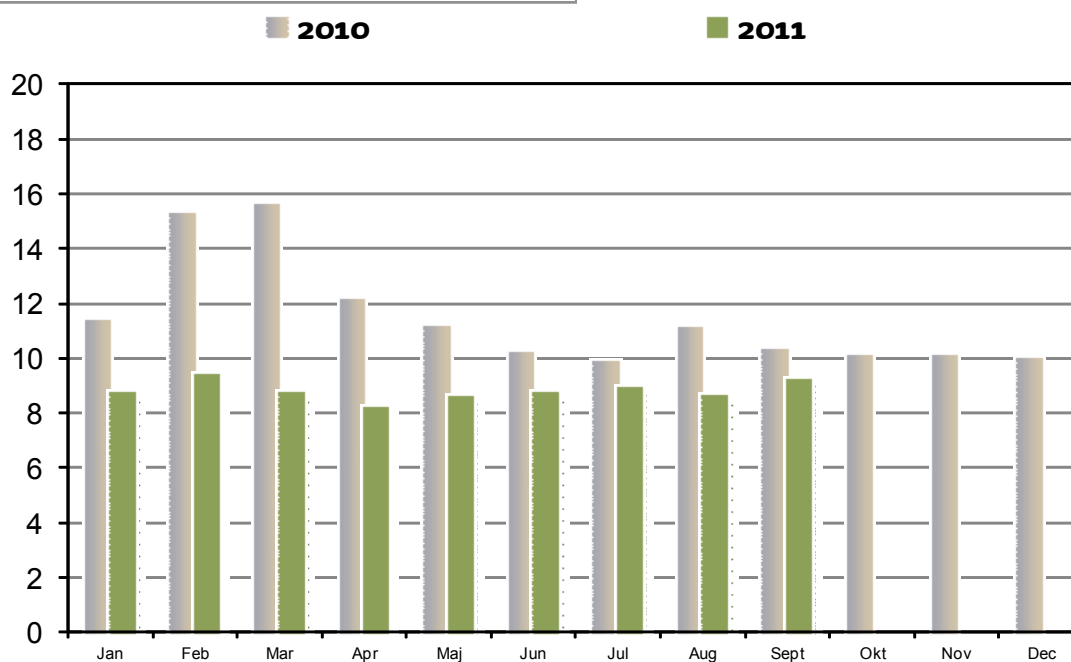

Brug af websitet BibZoom.dk

Besøg på BibZoom.dk

Antal besøg på websitet BibZoom.dk fordelt på måneder.
Sammenlignet med tilsvarende periode foregående år.
Seneste afsluttede måned, indeværende år, er indeholdt.

Brugere

Unikke brugere på websitet BibZoom.dk fordelt på måneder.
Sammenlignet med tilsvarende periode foregående år.
Seneste afsluttede måned, indeværende år, er indeholdt.

Brug af websitet BibZoom.dk

Tidsforbrug pr. besøg på BibZoom.dk

Hvor mange minutter opholder brugeren sig på BibZoom.dk pr. besøg? Kurverne vise månedens gennemsnitlig tid. Sammenlignet med foregående år. Seneste afsluttede måned, indeværende år, er indeholdt.

Sidevisninger pr besøg

Enkeltsider fra BibZoom.dk vist pr. besøg. Månedsopgørelse sammenlignet med tilsvarende periode foregående år. Seneste afsluttede måned, indeværende år, er indeholdt.

Forbrug af produkter

Musik-downloads