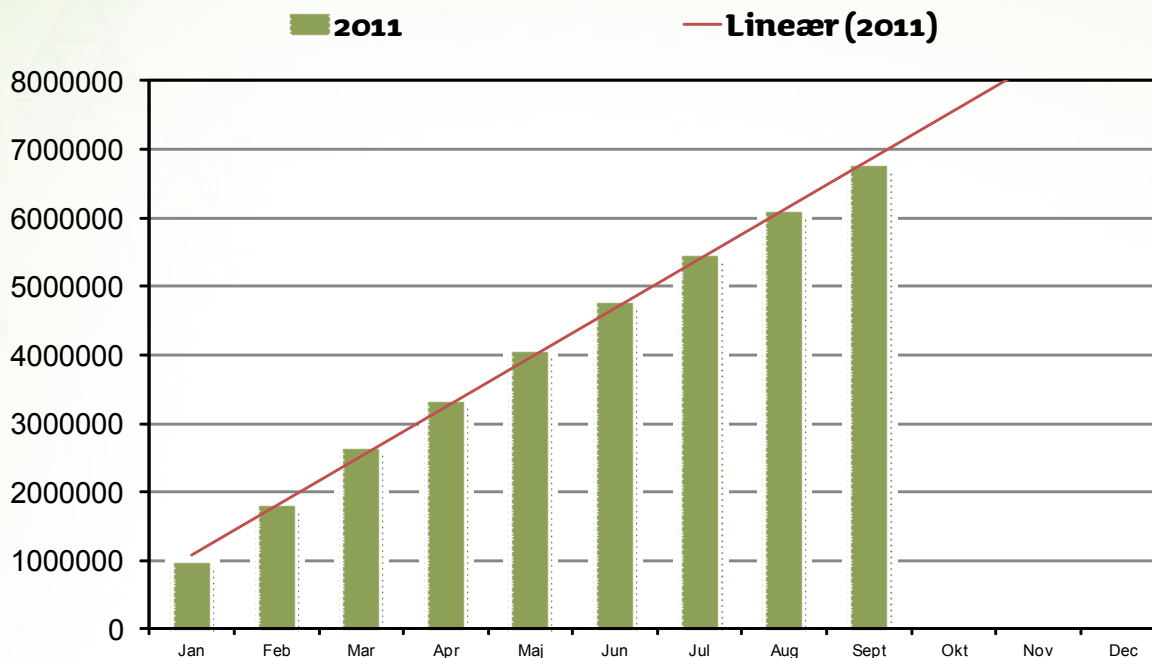

Forbrug af produkter

Akkumulerede downloads

Årets akkumulerede forbrug af musik-downloads (med tendensangivelse) i en årsnorm på 9 mio. indkøbte tracks. Seneste afsluttede måned, indeværende år, er indeholdt.