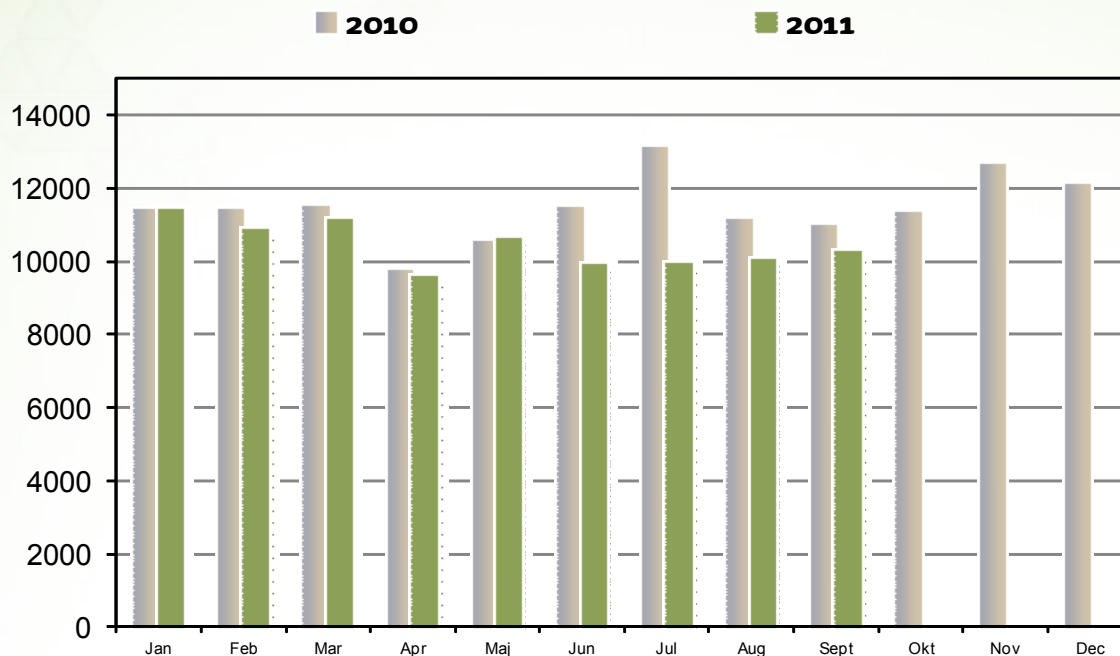

Hvor mange minutter opholder brugeren sig på BibZoom.dk pr. besøg? Kurverne vise månedens gennemsnitlig tid. Sammenlignet med foregående år. Seneste afsluttede måned, indeværende år, er indeholdt.

Sidevisninger pr besøg

Enkeltsider fra BibZoom.dk vist pr. besøg. Månedsopgørelse sammenlignet med tilsvarende periode foregående år. Seneste afsluttede måned, indeværende år, er indeholdt.

Forbrug af produkter

Musik-downloads

Hvor mange musiknumre downloades fra BibZoom.dk per måned?. Sammenlignet med tilsvarende periode foregående år. Seneste afsluttede måned, indeværende år, er indeholdt.

Musik-streams

Hvor mange musiknumre streames fra BibZoom.dk pr. måned?. Sammenlignet med tilsvarende periode foregående år. Seneste afsluttede måned, indeværende år, er indeholdt.

Forbrug af produkter

Downloadende brugere

Hvor mange brugere downloader musik månedligt? Sammenlignet med foregående år. Seneste afsluttede måned, indeværende år, er indeholdt.

Streamende brugere

Hvor mange brugere streamer musik månedligt? Sammenlignet med tilsvarende periode foregående år. Seneste afsluttede måned, indeværende år, er indeholdt.