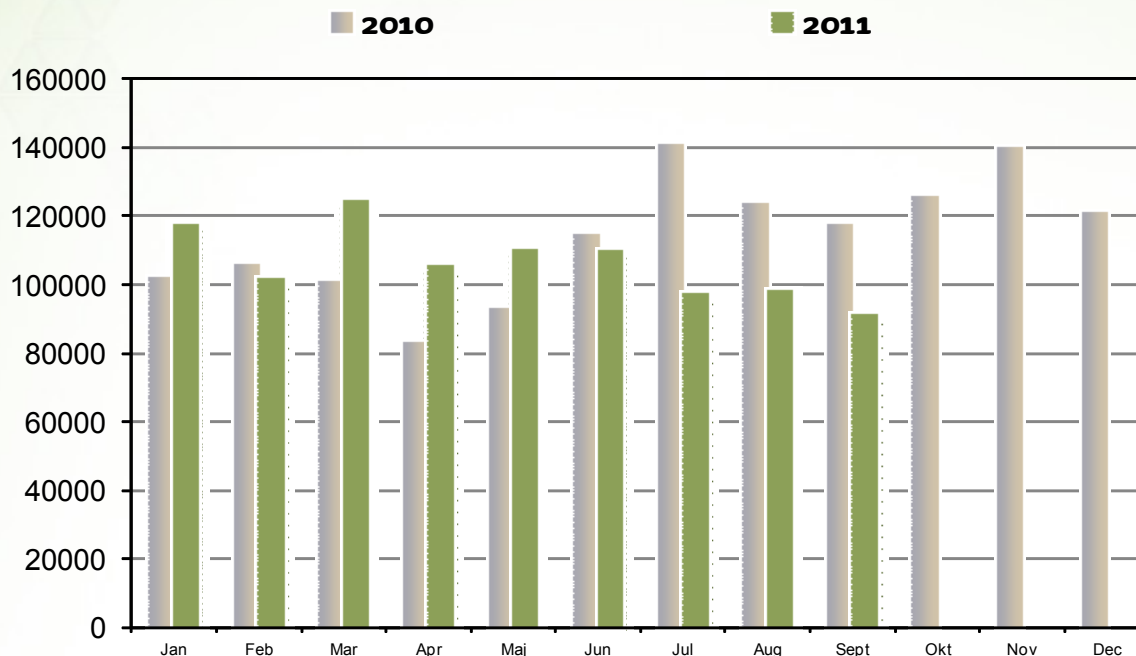

Brug af websitet BibZoom.dk

- Besøg på BibZoom.dk
- Brugere
- Tidsforbrug pr. besøg
- Sidevisninger

Forbrug af produkter

- Musik-downloads
- Musik-streams
- Downloadende brugere
- Streamende brugere
- Akkumulerede downloads
- Akkumulerede streams
- Artikellæsninger
- Udviklingen i downloads 2007 - 2011
- Udviklingen i musikkataloget 2006 - 2011

Support

- Supporthenvendelser
- Supporthenvendelser, emne
- Facebook-fans
- Sidevisninger på supportwebsite

Dit bibliotek

- Individuelle biblioteks-tal for forbrug og brugere på musik-download og musik-streaming

Brug af websitet BibZoom.dk

Besøg på BibZoom.dk

Antal besøg på websitet BibZoom.dk fordelt på måneder.
Sammenlignet med tilsvarende periode foregående år.
Seneste afsluttede måned, indeværende år, er indeholdt.

Brugere

Unikke brugere på websitet BibZoom.dk fordelt på måneder.
Sammenlignet med tilsvarende periode foregående år.
Seneste afsluttede måned, indeværende år, er indeholdt.

Brug af websitet BibZoom.dk

Tidsforbrug pr. besøg på BibZoom.dk