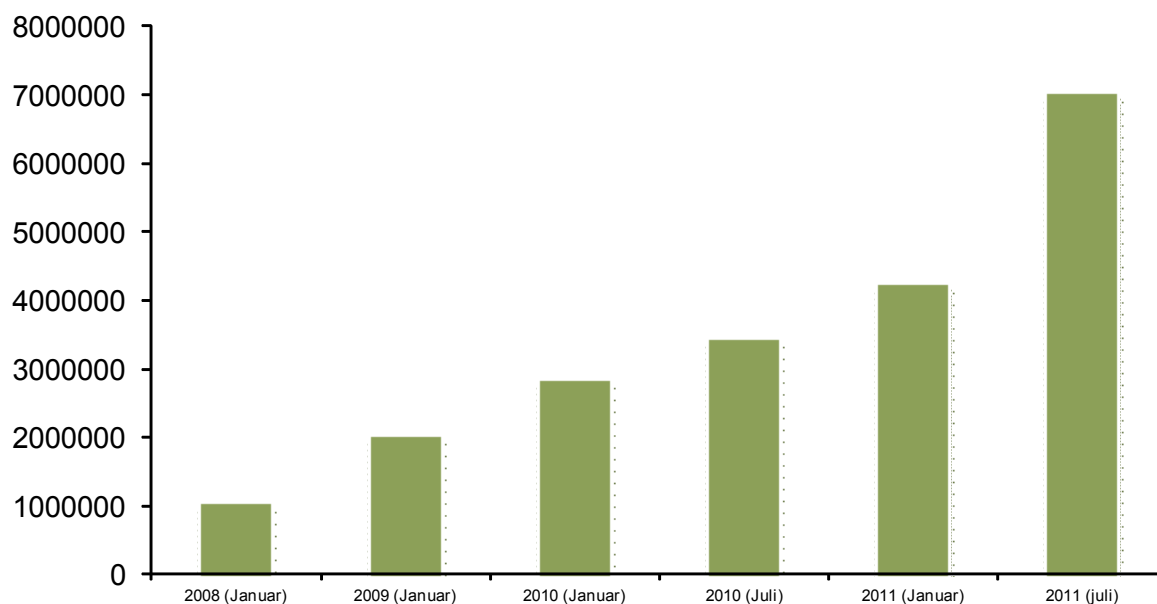

Udviklingen i downloads 2007 - 2011

Udviklingen i downloadforbruget set over en årrække.

2007 - 2011.

Udviklingen i musikkataloget 2006 - 2011

Udviklingen i mængden af musiknumre indeholdt i Bib-Zoom.dk downloadkatalog

2006 - 2011.

Forbrug af produkter

Artikellæsninger

Hvor mange artikler, anmeldelser og anbefalinger bliver læst? Fordelt på måneder. Sammenlignet med foregående år. Seneste afsluttede måned, indeværende år, er indeholdt.