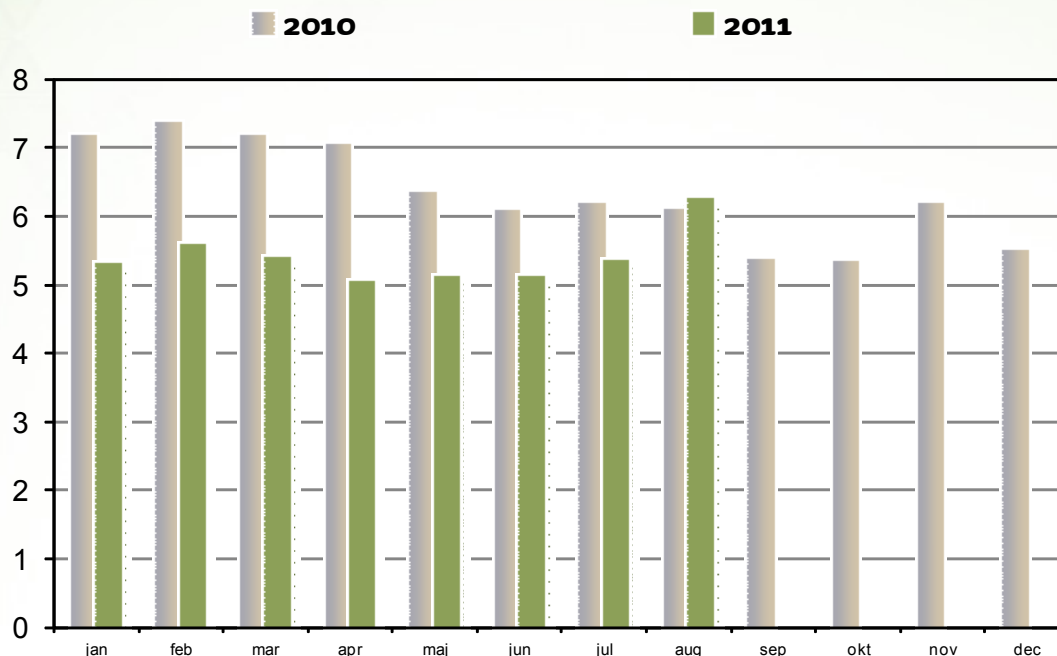

Brug af websitet BibZoom.dk

Besøg på BibZoom.dk

Antal besøg på websitet BibZoom.dk fordelt på måneder.
Sammenlignet med tilsvarende periode foregående år.
Seneste afsluttede måned, indeværende år, er indeholdt.

Brugere

Unikke brugere på websitet BibZoom.dk fordelt på måneder.
Sammenlignet med tilsvarende periode foregående år.
Seneste afsluttede måned, indeværende år, er indeholdt.

Brug af websitet BibZoom.dk

Tidsforbrug pr. besøg på BibZoom.dk

Hvor mange minutter opholder brugeren sig på BibZoom.dk pr. besøg? Kurverne vise månedens gennemsnitlig tid. Sammenlignet med foregående år. Seneste afsluttede måned, indeværende år, er indeholdt.

Sidevisninger pr besøg