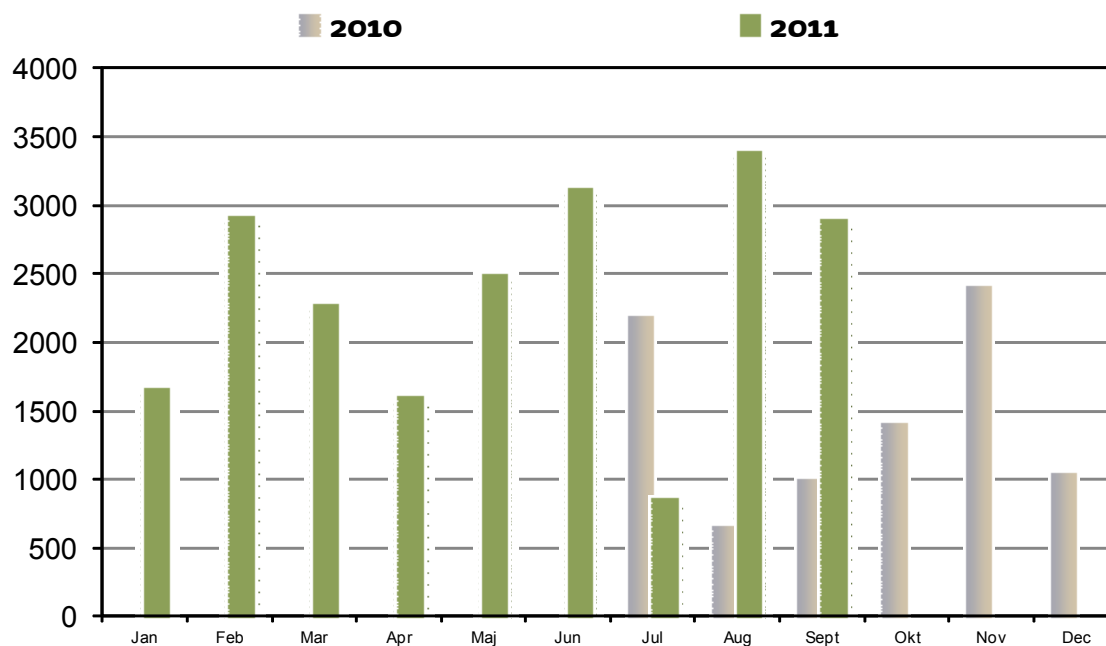

<http://www.facebook.com/bibzoom>.

Seneste afsluttede måned, indeværende år, er indeholdt.

Sidevisninger på supportwebsite

Månedlige sidevisninger på <http://www.statsbiblioteket.dk/BibZoom.dk>. Sammenlignet med foregående år.

Seneste afsluttede måned, indeværende år, er indeholdt.

Individuelle bibliotekstal

Oversigt over hvert BibZoom.dk-bibliotek's individuelle forbrug af musikdownloads og streaming musik, samt hvert biblioteks antal af individuelle downloadende og streamende brugere. Tallene angiver seneste afsluttede måned, indeværende år.