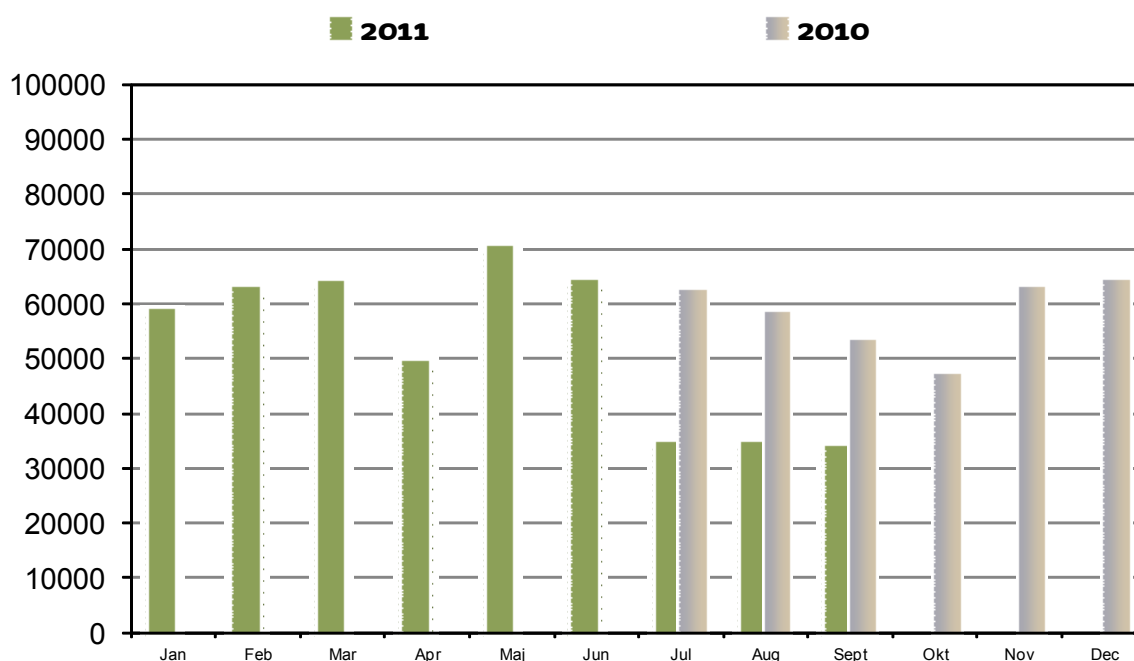

Brugere

Unikke brugere på websitet BibZoom.dk fordelt på måneder.
Sammenlignet med tilsvarende periode foregående år.
Seneste afsluttede måned, indeværende år, er indeholdt.

Brug af websitet BibZoom.dk

Tidsforbrug pr. besøg på BibZoom.dk

Hvor mange minutter opholder brugeren sig på BibZoom.dk pr. besøg? Kurverne vise månedens gennemsnitlig tid. Sammenlignet med foregående år. Seneste afsluttede måned, indeværende år, er indeholdt.

Sidevisninger pr besøg

Enkeltsider fra BibZoom.dk vist pr. besøg. Månedsopgørelse sammenlignet med tilsvarende periode foregående år. Seneste afsluttede måned, indeværende år, er indeholdt.

Forbrug af produkter

Musik-downloads

Hvor mange musiknumre downloades fra BibZoom.dk per måned?. Sammenlignet med tilsvarende periode foregående år. Seneste afsluttede måned, indeværende år, er indeholdt.

Musik-streams

Hvor mange musiknumre streames fra BibZoom.dk pr. måned?. Sammenlignet med tilsvarende periode foregående år. Seneste afsluttede måned, indeværende år, er indeholdt.