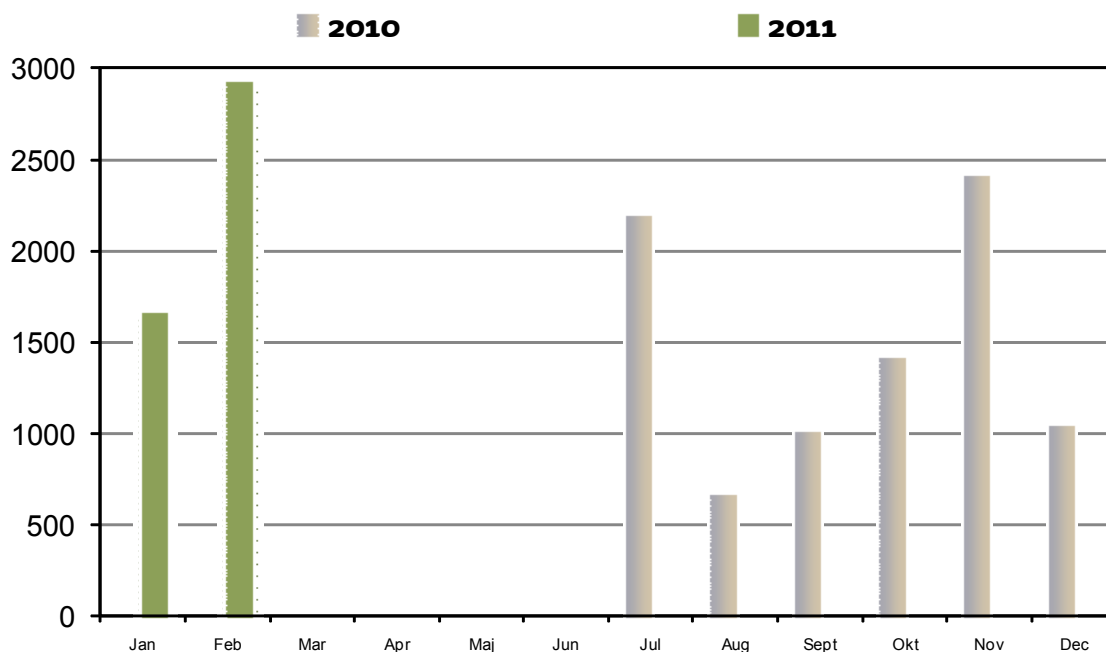

## Facebook-fans

Antallet af fans på siden

<http://www.facebook.com/bibzoom> .

Seneste afsluttede måned, indeværende år, er indeholdt.

## Sidevisninger på supportwebsite

Månedlige sidevisninger på <http://www.statsbiblioteket.dk/BibZoom.dk>. Sammenlignet med foregående år .Seneste afsluttede måned, indeværende år, er indeholdt.

Seneste afsluttede måned, indeværende år, er indeholdt.