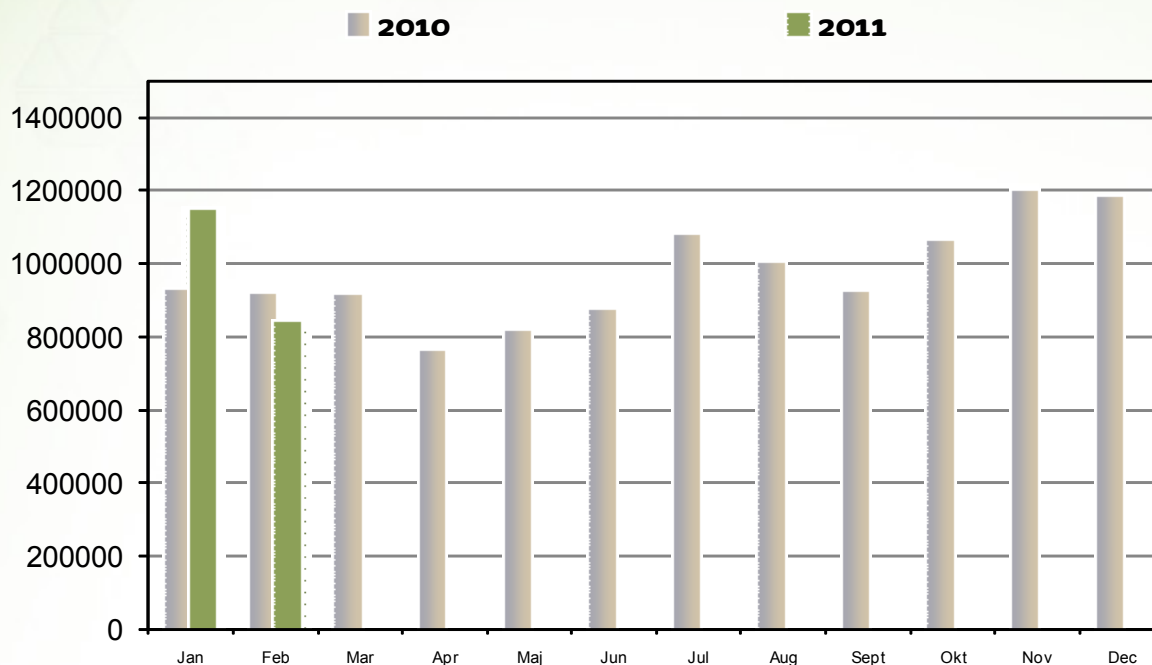

Forbrug af produkter

Musik-downloads

Hvor mange musiknumre downloades fra BibZoom.dk per måned?. Sammenlignet med tilsvarende periode foregående år. Seneste afsluttede måned, indeværende år, er indeholdt.