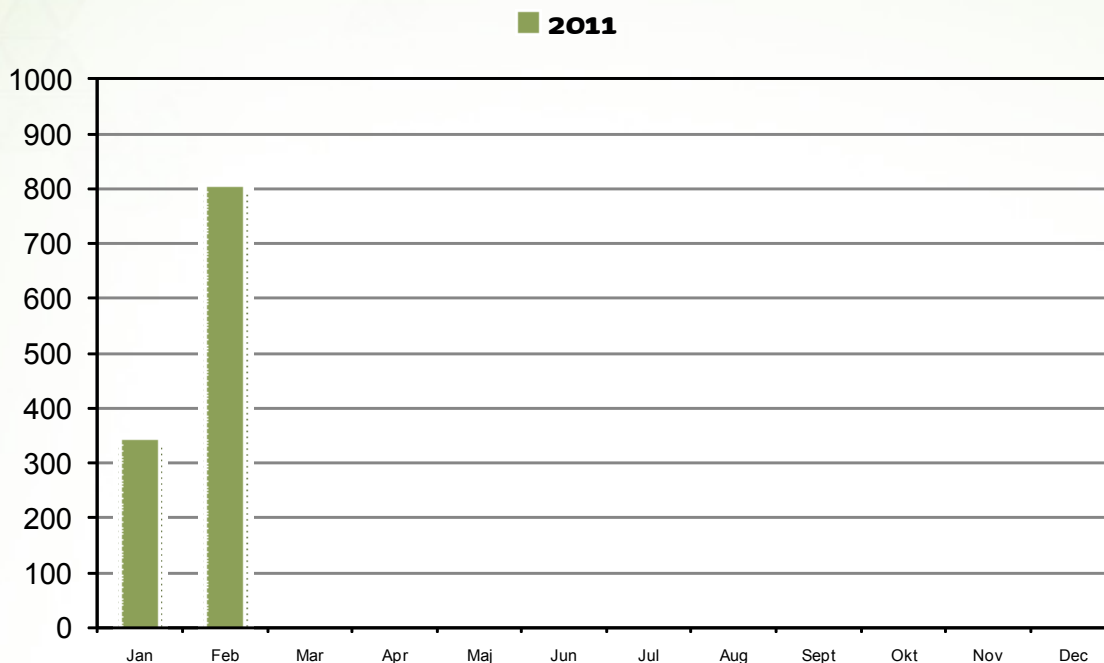

## Supporthenvendelser

Antal henvendelser til BibZoom.dk-support. Søjlerne angiver antal pr. måned sammenlignet med foregående år. Seneste afsluttede måned, indeværende år, er indeholdt.

## Supporthenvendelser, emnefordeling

Emnemæssig fordeling af indholdet i supporthenvendelserne, samt det akkumulerede antal henvendelser i indeværende år.

## Facebook-fans

Antallet af fans på siden

<http://www.facebook.com/bibzoom> .

Seneste afsluttede måned, indeværende år, er indeholdt.