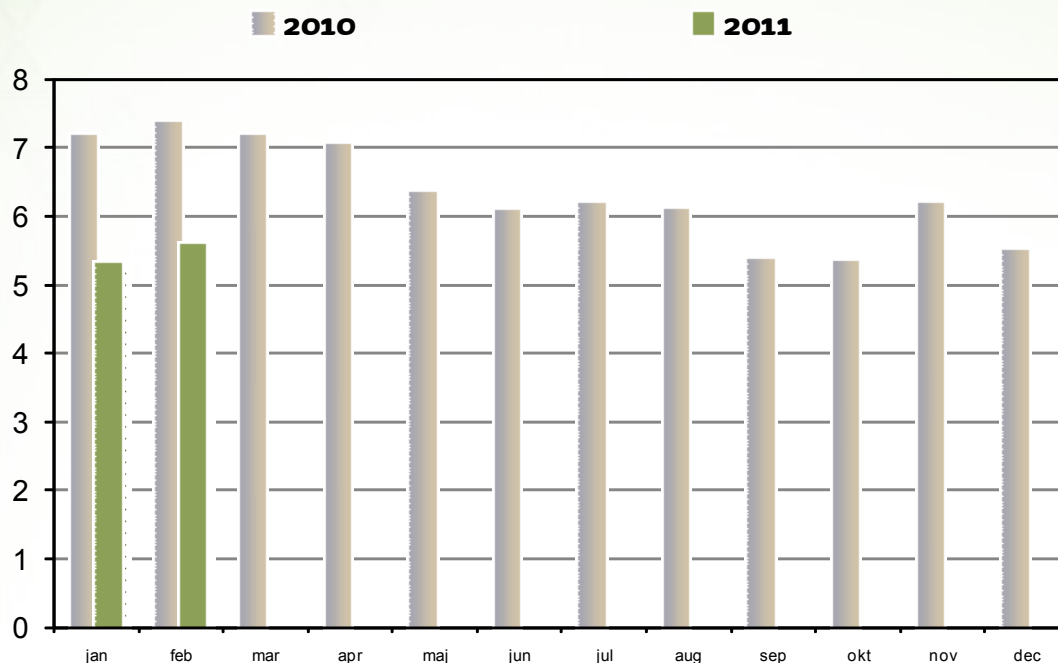

## Besøg på BibZoom.dk

Antal besøg på websitet BibZoom.dk fordelt på måneder.  
Sammenlignet med tilsvarende periode foregående år.  
Seneste afsluttede måned, indeværende år, er indeholdt.

## Brugere

Unikke brugere på websitet BibZoom.dk fordelt på måneder.  
Sammenlignet med tilsvarende periode foregående år.  
Seneste afsluttede måned, indeværende år, er indeholdt.

## Tidsforbrug pr. besøg på BibZoom.dk

Hvor mange minutter opholder brugeren sig på BibZoom.dk pr. besøg? Kurverne vise månedens gennemsnitlig tid. Sammenlignet med foregående år. Seneste afsluttede måned, indeværende år, er indeholdt.

## Sidevisninger

Enkelt sider fra BibZoom.dk vist pr. besøg. Månedssopgørelse sammenlignet med tilsvarende periode foregående år. Seneste afsluttede måned, indeværende år, er indeholdt.