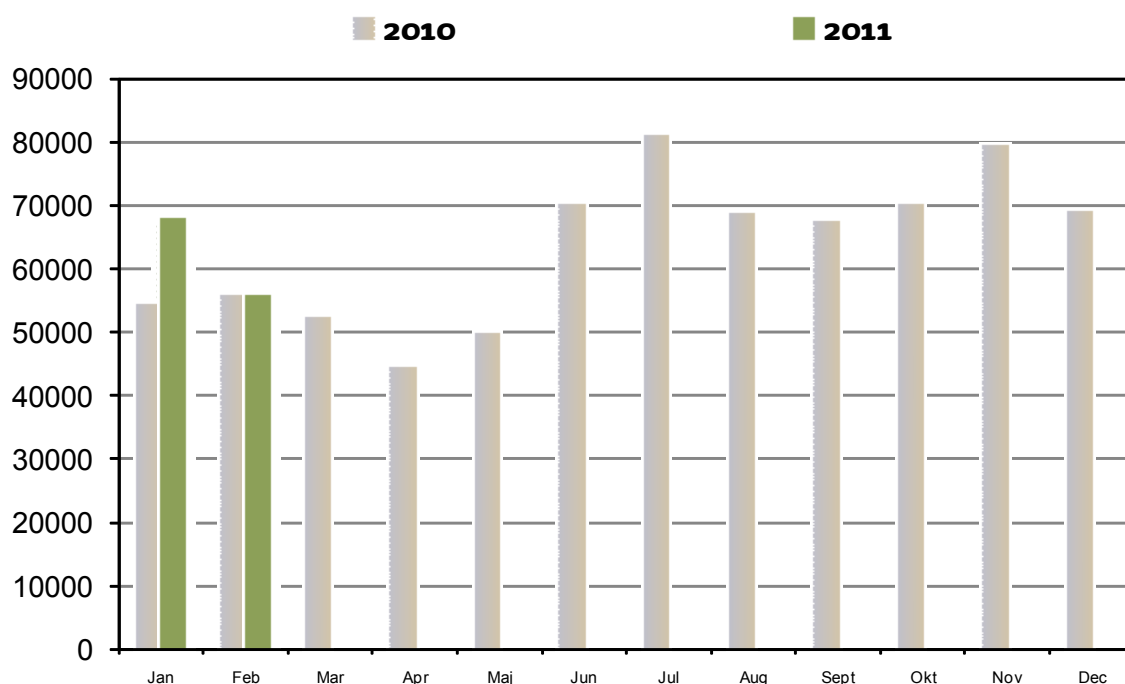

# Brug af websitet BibZoom.dk

## Besøg på BibZoom.dk

Antal besøg på websitet BibZoom.dk fordelt på måneder.  
Sammenlignet med tilsvarende periode foregående år.  
Seneste afsluttede måned, indeværende år, er indeholdt.

## Brugere

Unikke brugere på websitet BibZoom.dk fordelt på måneder.  
Sammenlignet med tilsvarende periode foregående år.  
Seneste afsluttede måned, indeværende år, er indeholdt.