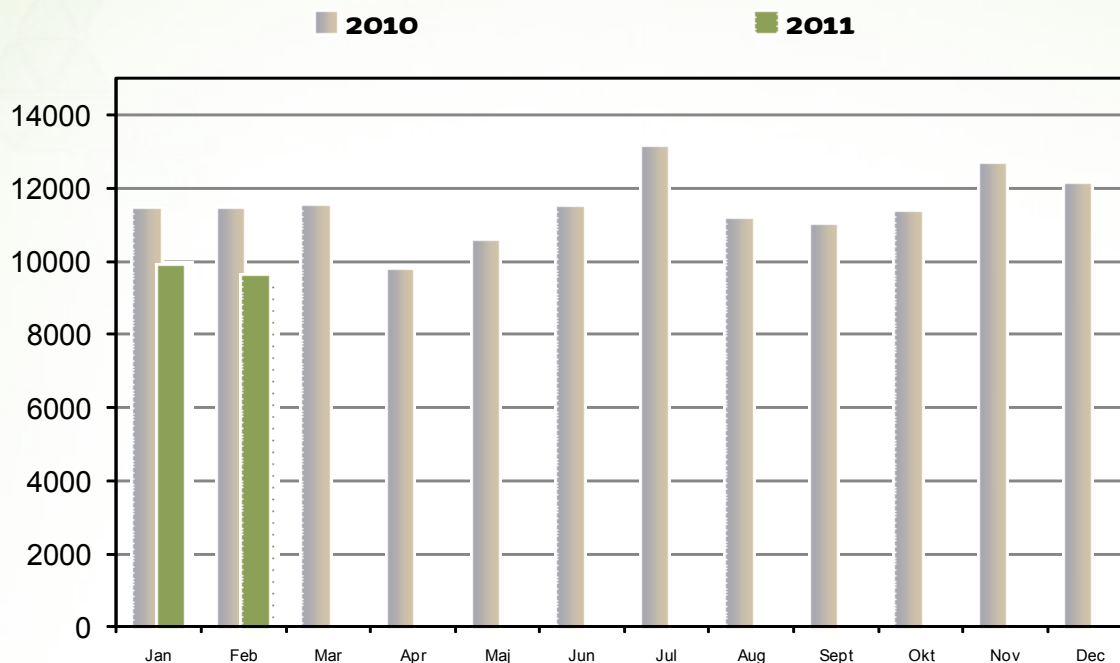

## Sidevisninger

Enkelt sider fra BibZoom.dk vist pr. besøg. Månedssopgørelse sammenlignet med tilsvarende periode foregående år. Seneste afsluttede måned, indeværende år, er indeholdt.

## Musik-downloads

Hvor mange musiknumre downloades fra BibZoom.dk per måned?. Sammenlignet med tilsvarende periode foregående år. Seneste afsluttede måned, indeværende år, er indeholdt.

## Musik-streams

Hvor mange musiknumre streames fra BibZoom.dk pr. måned?. Sammenlignet med tilsvarende periode foregående år. Seneste afsluttede måned, indeværende år, er indeholdt.

## Downloadende brugere

Hvor mange brugere downloader musik månedligt? Sammenlignet med foregående år. Seneste afsluttede måned, indeværende år, er indeholdt.