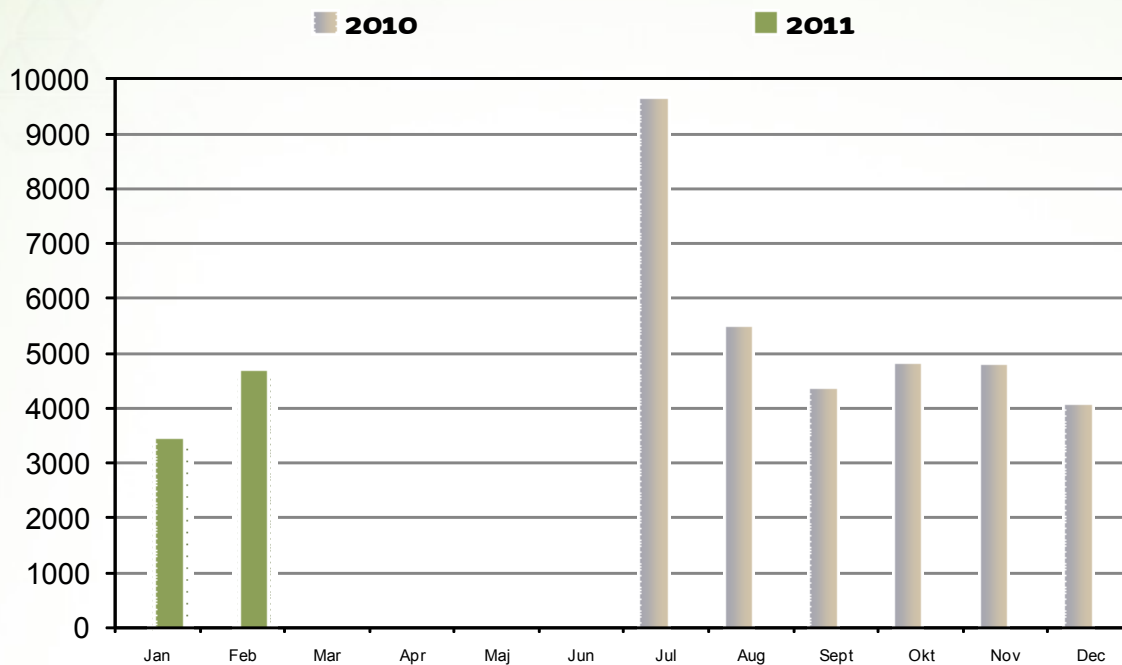

Forbrug af produkter

Artikellæsninger

Hvor mange artikler, anmeldelser og anbefalinger bliver læst? Fordelt på måneder. Sammenlignet med foregående år. Seneste afsluttede måned, indeværende år, er indeholdt.