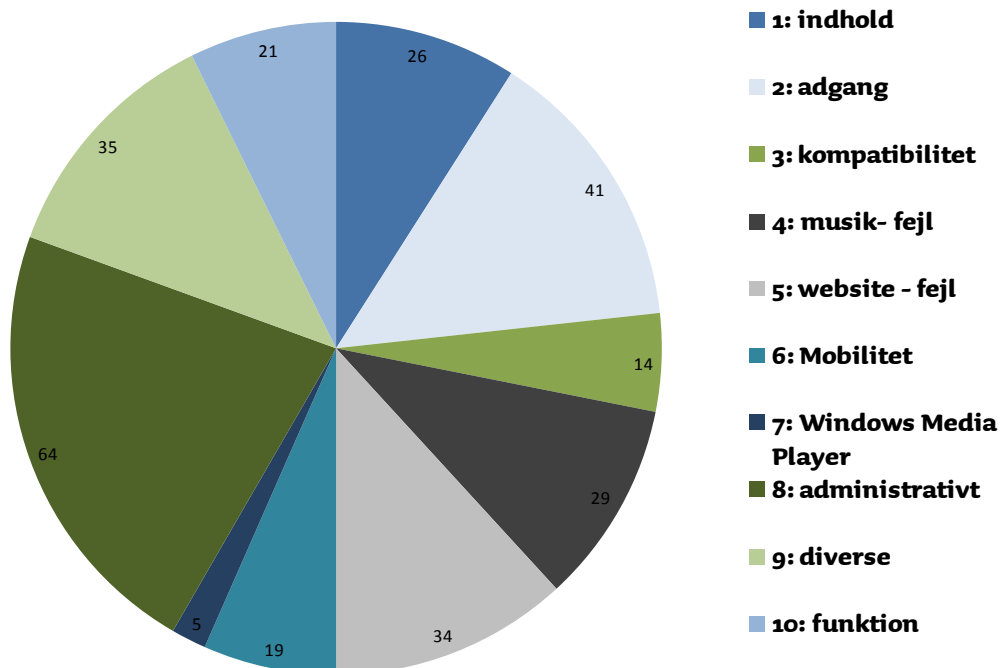

Supporthenvendelser, emnefordeling

Emnemæssig fordeling af indholdet i supporthenvendelserne, samt det akkumulerede antal henvendelser i indeværende år.