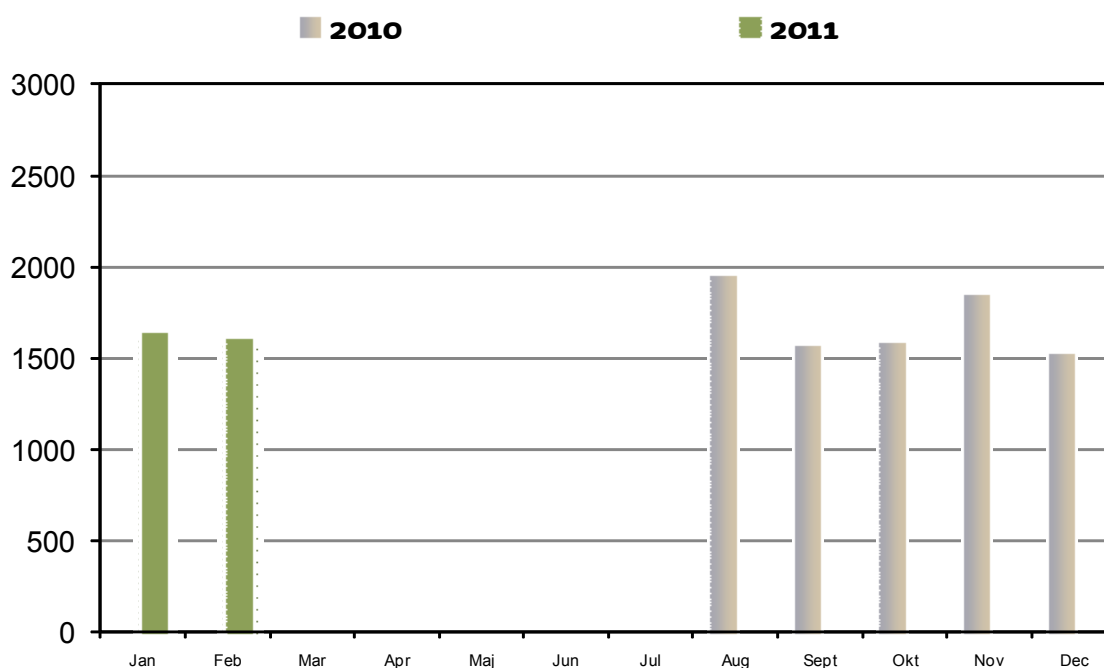

## Musik-streams

Hvor mange musiknumre streames fra BibZoom.dk pr. måned?. Sammenlignet med tilsvarende periode foregående år. Seneste afsluttede måned, indeværende år, er indeholdt.

# Forbrug af produkter

## Downloadende brugere

Hvor mange brugere downloader musik månedligt? Sammenlignet med foregående år. Seneste afsluttede måned, indeværende år, er indeholdt.

## Streamende brugere

Hvor mange brugere streamer musik månedligt? Sammenlignet med tilsvarende periode foregående år. Seneste afsluttede måned, indeværende år, er indeholdt.