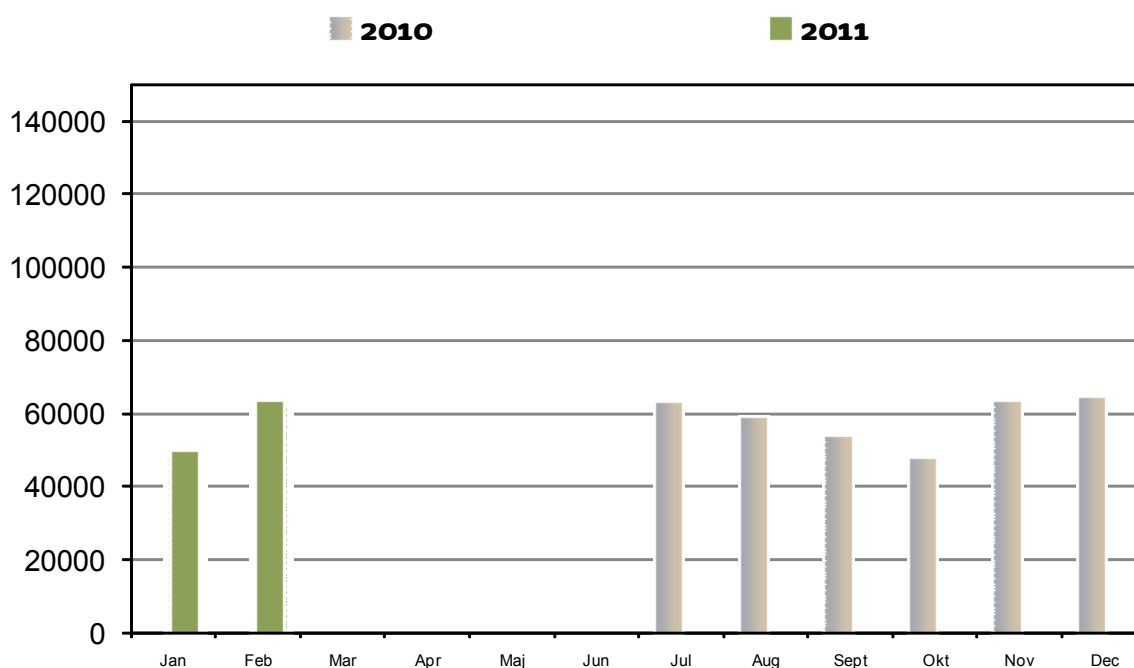

Musik-streams

Hvor mange musiknumre streames fra BibZoom.dk pr. måned?. Sammenlignet med tilsvarende periode foregående år. Seneste afsluttede måned, indeværende år, er indeholdt.