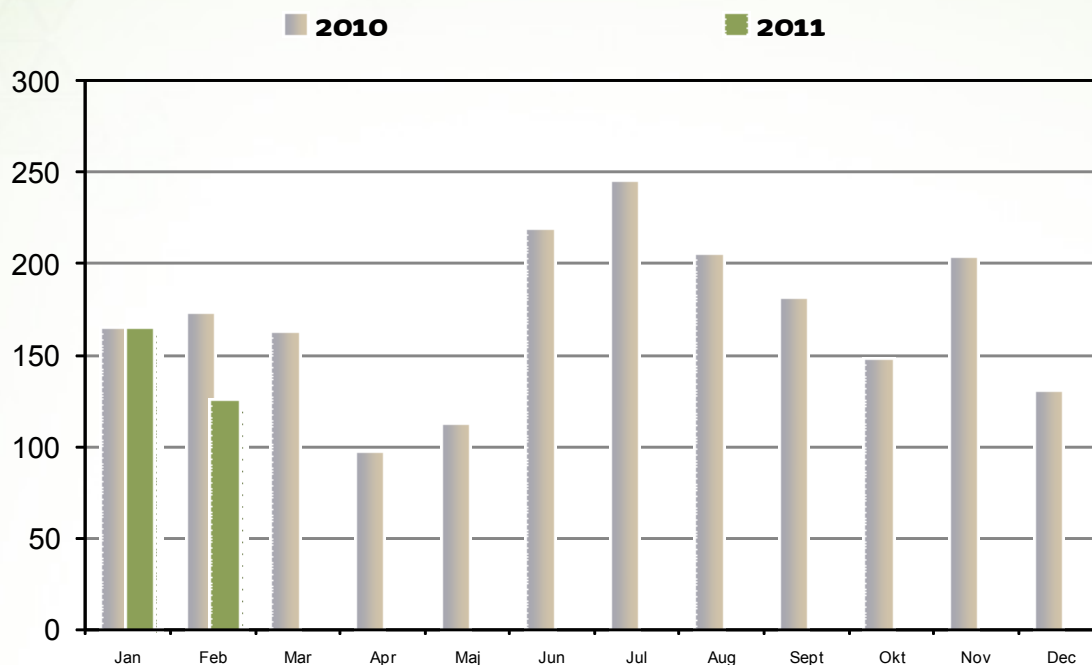

Support

Supporthenvendelser

Antal henvendelser til BibZoom.dk-support. Søjlerne angiver antal pr. måned sammenlignet med foregående år. Seneste afsluttede måned, indeværende år, er indeholdt.