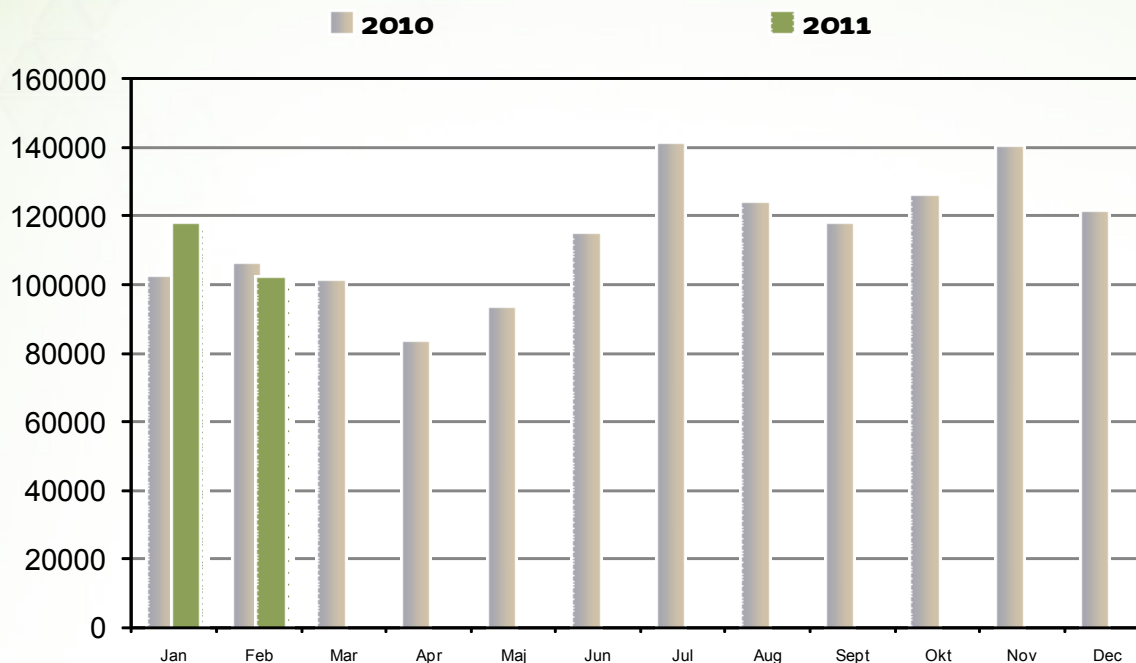

## **Brug af websitet BibZoom.dk**

- Besøg på BibZoom.dk
- Brugere
- Tidsforbrug pr. besøg
- Sidevisninger

## **Forbrug af produkter**

- Musik-downloads
- Musik-streams
- Downloadende brugere
- Streamende brugere
- Akkumulerede downloads
- Akkumulerede streams
- Artikellæsninger

## **Support**

- Supporthenvendelser
- Supporthenvendelser, emne
- Facebook-fans
- Sidevisninger på supportwebsite

## Besøg på BibZoom.dk

Antal besøg på websitet BibZoom.dk fordelt på måneder.  
Sammenlignet med tilsvarende periode foregående år.  
Seneste afsluttede måned, indeværende år, er indeholdt.