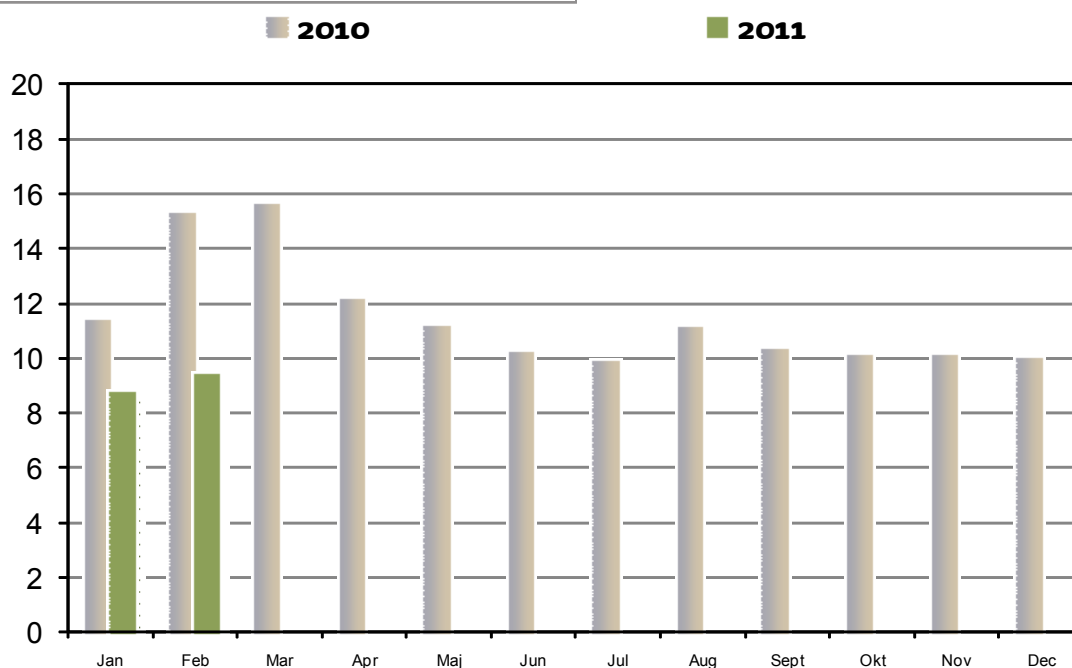

## Besøg på BibZoom.dk

Antal besøg på websitet BibZoom.dk fordelt på måneder.  
Sammenlignet med tilsvarende periode foregående år.  
Seneste afsluttede måned, indeværende år, er indeholdt.

## Brugere

Unikke brugere på websitet BibZoom.dk fordelt på måneder.  
Sammenlignet med tilsvarende periode foregående år.  
Seneste afsluttede måned, indeværende år, er indeholdt.

## Tidsforbrug pr. besøg på BibZoom.dk

Hvor mange minutter opholder brugeren sig på BibZoom.dk pr. besøg? Kurverne vise månedens gennemsnitlig tid. Sammenlignet med foregående år. Seneste afsluttede måned, indeværende år, er indeholdt.

## Sidevisninger

Enkelt sider fra BibZoom.dk vist pr. besøg. Månedssopgørelse sammenlignet med tilsvarende periode foregående år. Seneste afsluttede måned, indeværende år, er indeholdt.