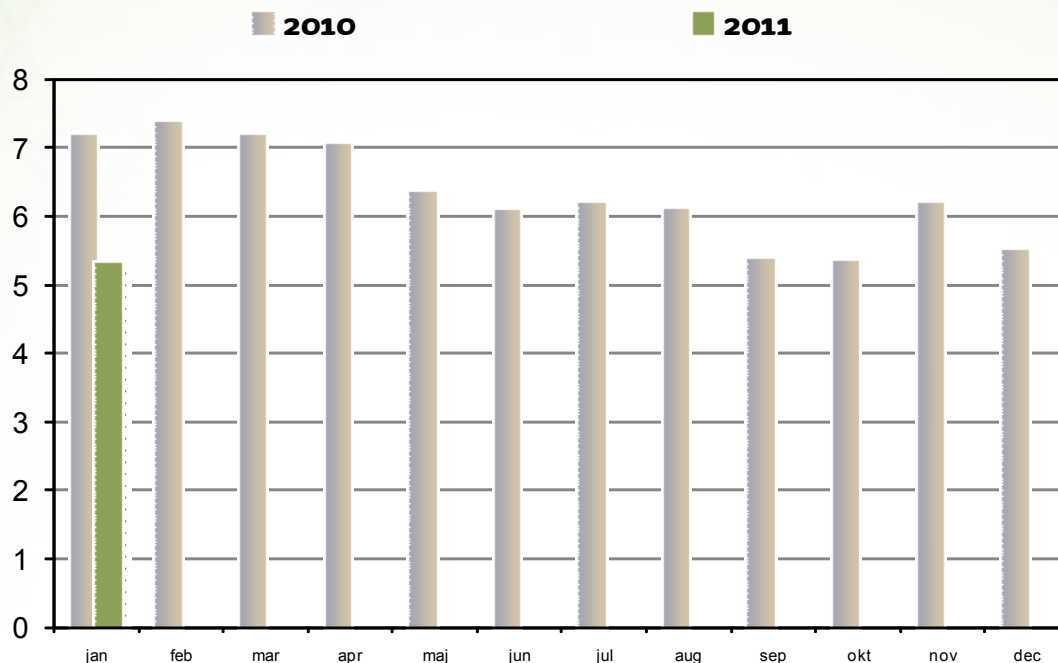

## Besøg på BibZoom.dk

Antal besøg på websitet BibZoom.dk fordelt på måneder. Sammenlignet med tilsvarende periode foregående år. Seneste afsluttede måned, indeværende år, er indeholdt.

## Brugere

Unikke brugere på websitet BibZoom.dk fordelt på måneder. Sammenlignet med tilsvarende periode foregående år. Seneste afsluttede måned, indeværende år, er indeholdt.

## Tidsforbrug pr. besøg på BibZoom.dk

Hvor mange minutter opholder brugeren sig på BibZoom.dk pr. besøg? Kurverne vise månedens gennemsnitlig tid. Sammenlignet med foregående år. Seneste afsluttede måned, indeværende år, er indeholdt.

## Sidevisninger

Enkelt sider fra BibZoom.dk vist pr. besøg. Månedssopgørelse sammenlignet med tilsvarende periode foregående år. Seneste afsluttede måned, indeværende år, er indeholdt.