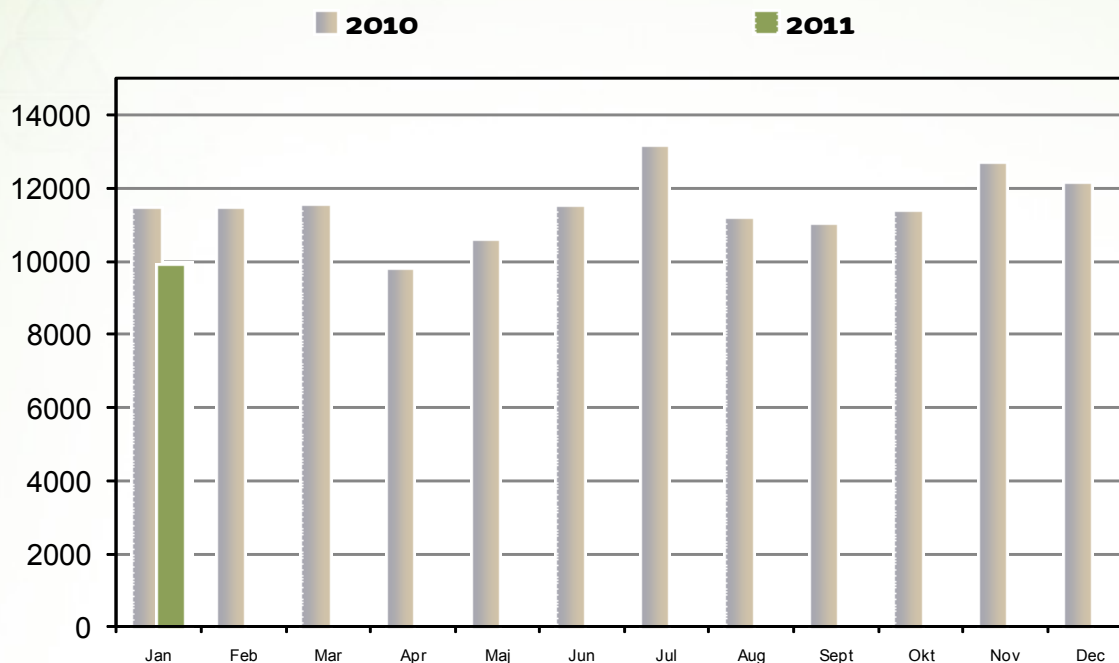

## Sidevisninger

Enkelt sider fra BibZoom.dk vist pr. besøg. Månedssopgørelse sammenlignet med tilsvarende periode foregående år. Seneste afsluttede måned, indeværende år, er indeholdt.

## Musik-downloads

Hvor mange musiknumre downloades fra BibZoom.dk per måned?. Sammenlignet med tilsvarende periode foregående år. Seneste afsluttede måned, indeværende år, er indeholdt.

## Musik-streams

Hvor mange musiknumre streames fra BibZoom.dk pr. måned?. Sammenlignet med tilsvarende periode foregående år. Seneste afsluttede måned, indeværende år, er indeholdt.

## Downloadende brugere

Hvor mange brugere downloader musik månedligt? Sammenlignet med foregående år. Seneste afsluttede måned, indeværende år, er indeholdt.