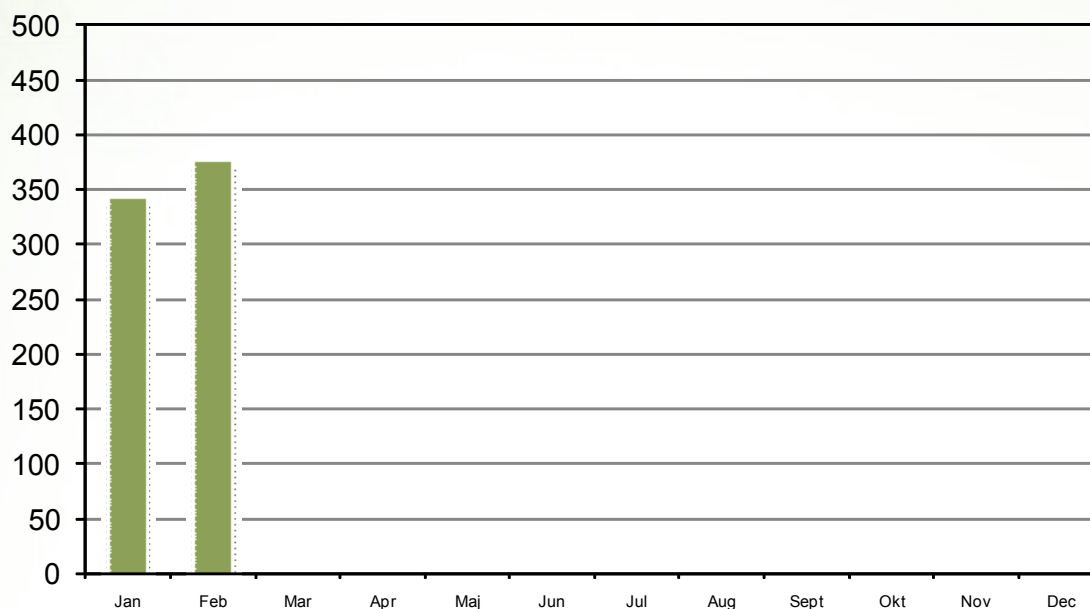

## Facebook-fans

Antallet af fans på siden

<http://www.facebook.com/bibzoom> .

Seneste afsluttede måned, indeværende år, er indeholdt.

■ 2011

## Sidevisninger på supportwebsite

Månedlige sidevisninger på <http://www.statsbiblioteket.dk/BibZoom.dk>. Sammenlignet med foregående år .Seneste afsluttede måned, indeværende år, er indeholdt.

Seneste afsluttede måned, indeværende år, er indeholdt.