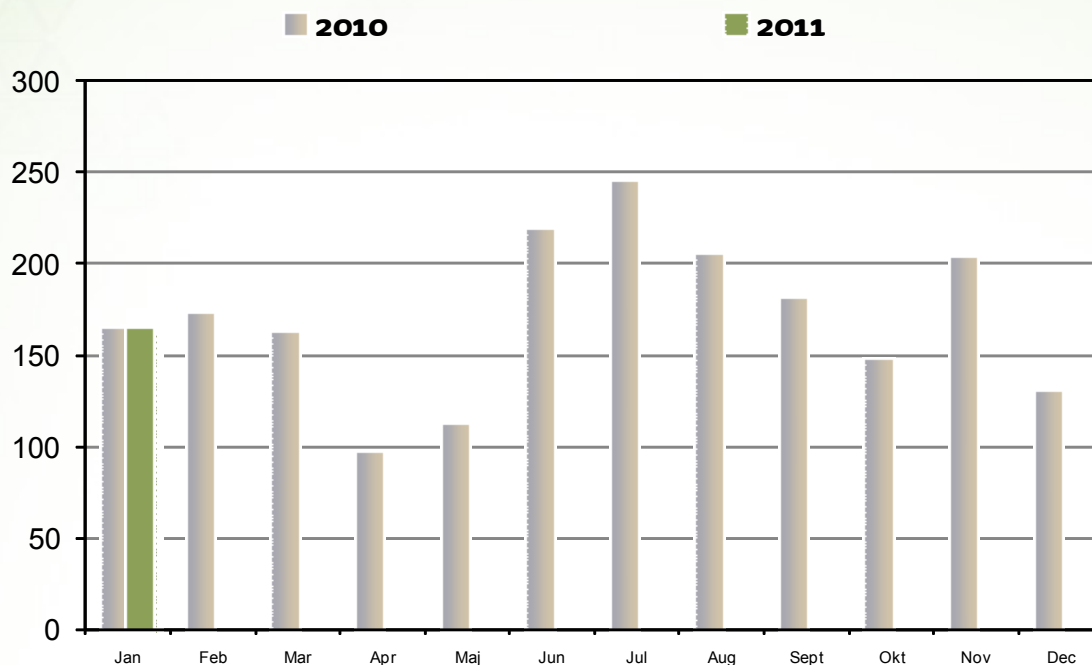

Support

Supporthenvendelser

Antal henvendelser til BibZoom.dk-support. Søjlerne angiver antal pr. måned sammenlignet med foregående år. Seneste afsluttede måned, indeværende år, er indeholdt.