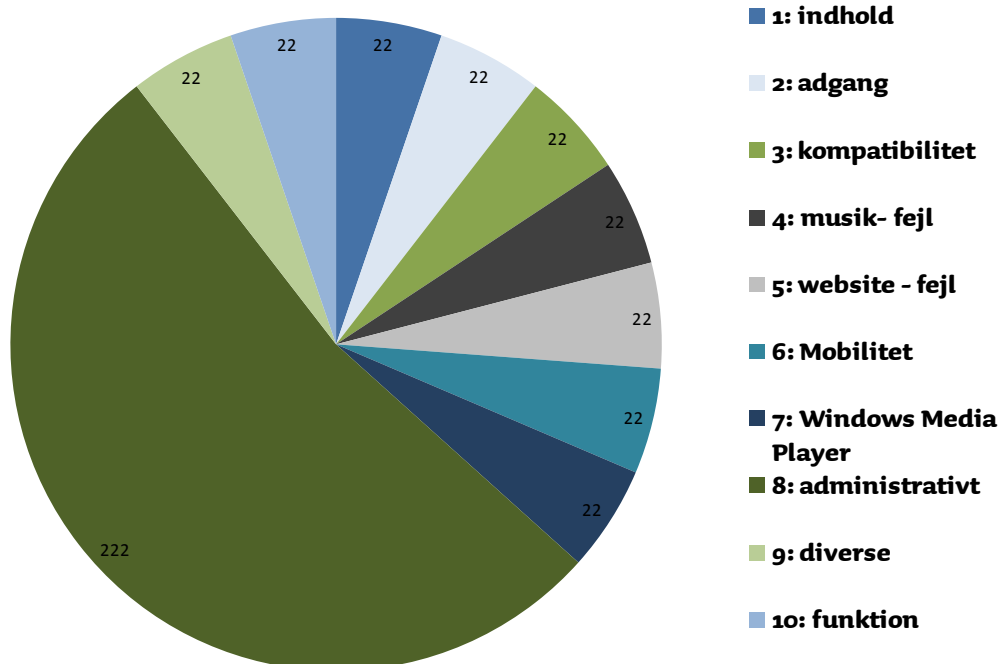

Supporthenvendelser 2010 (2045 stk.) - emne