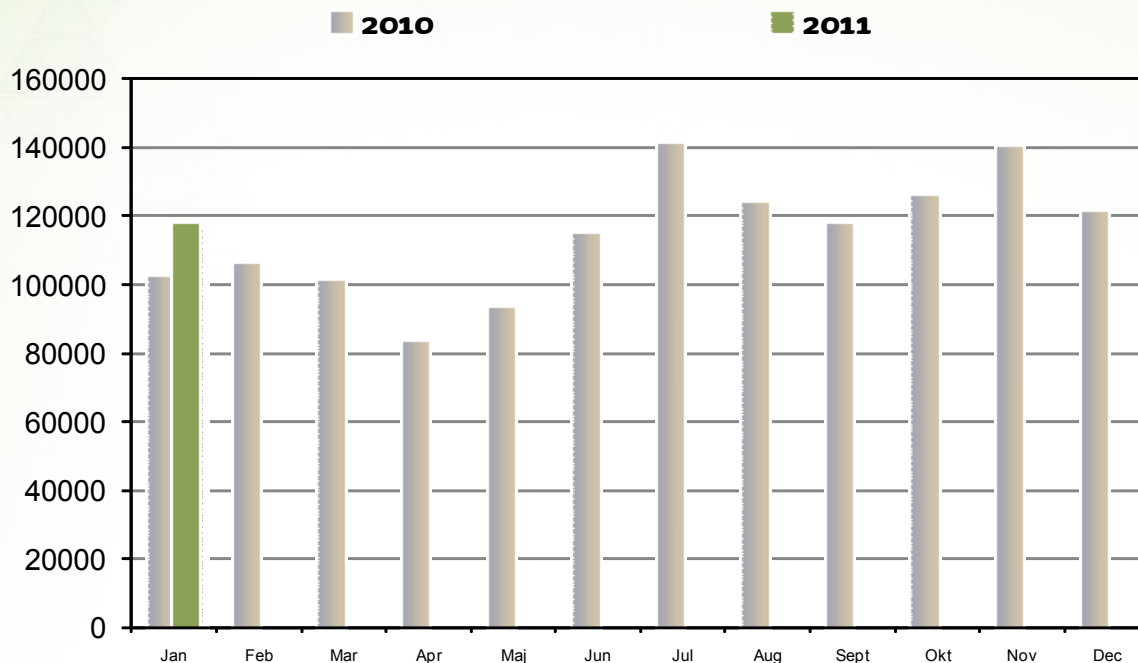

## **Brug af websitet BibZoom.dk**

- Besøg på BibZoom.dk
- Brugere
- Tidsforbrug pr. besøg
- Sidevisninger

## **Forbrug af produkter**

- Musik-downloads
- Musik-streams
- Downloadende brugere
- Streamende brugere
- Akkumulerede downloads
- Akkumulerede streams
- Artikellæsninger

## **Support**

- Supporthenvendelser
- Supporthenvendelser, emne
- Facebook-fans
- Sidevisninger på supportwebsite

## Besøg på BibZoom.dk

Antal besøg på websitet BibZoom.dk fordelt på måneder. Sammenlignet med tilsvarende periode foregående år. Seneste afsluttede måned, indeværende år, er indeholdt.