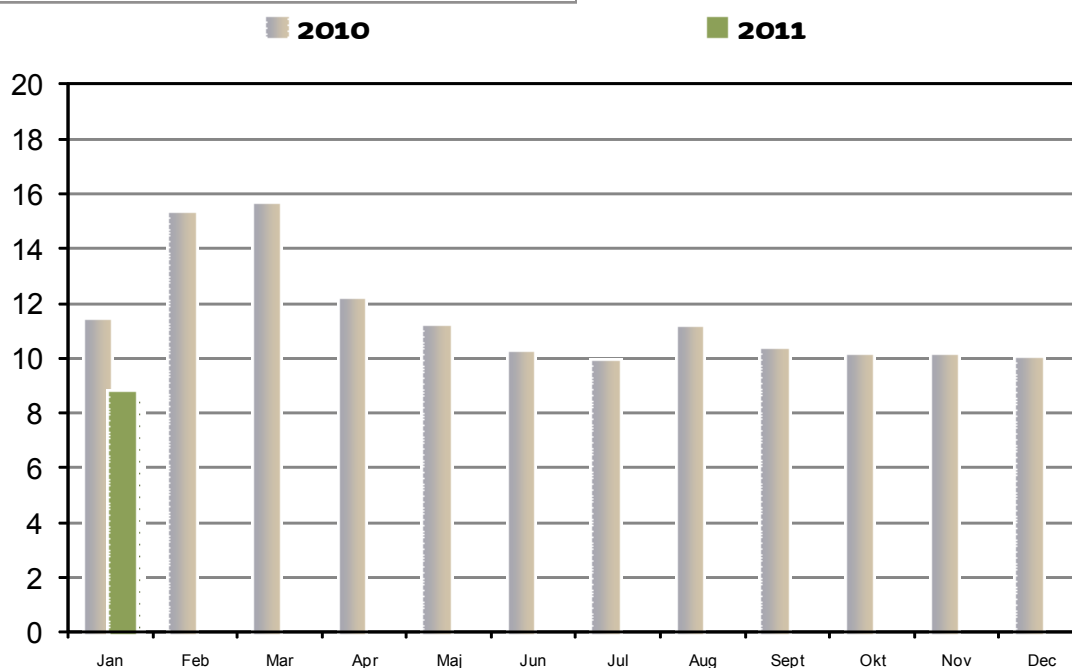

## Besøg på BibZoom.dk

Antal besøg på websitet BibZoom.dk fordelt på måneder. Sammenlignet med tilsvarende periode foregående år. Seneste afsluttede måned, indeværende år, er indeholdt.

## Brugere

Unikke brugere på websitet BibZoom.dk fordelt på måneder. Sammenlignet med tilsvarende periode foregående år. Seneste afsluttede måned, indeværende år, er indeholdt.

## Tidsforbrug pr. besøg på BibZoom.dk

Hvor mange minutter opholder brugeren sig på BibZoom.dk pr. besøg? Kurverne vise månedens gennemsnitlig tid. Sammenlignet med foregående år. Seneste afsluttede måned, indeværende år, er indeholdt.

## Sidevisninger

Enkelt sider fra BibZoom.dk vist pr. besøg. Månedssopgørelse sammenlignet med tilsvarende periode foregående år. Seneste afsluttede måned, indeværende år, er indeholdt.