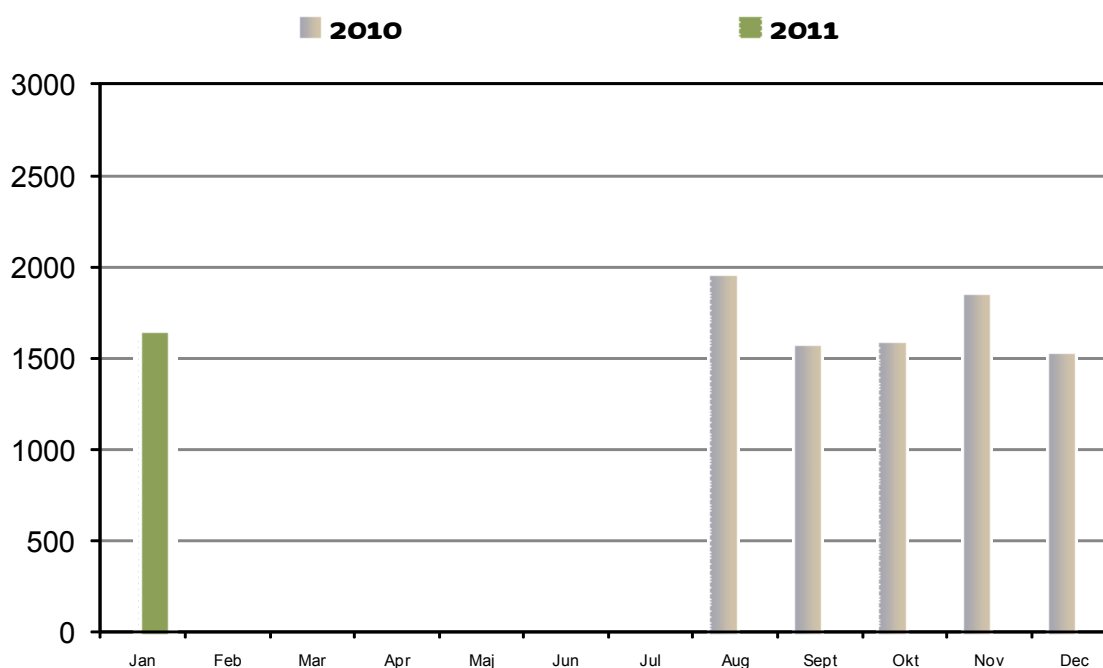

## Musik-streams

Hvor mange musiknumre streames fra BibZoom.dk pr. måned?. Sammenlignet med tilsvarende periode foregående år. Seneste afsluttede måned, indeværende år, er indeholdt.

# Forbrug af produkter

## Downloadende brugere

Hvor mange brugere downloader musik månedligt? Sammenlignet med foregående år. Seneste afsluttede måned, indeværende år, er indeholdt.

## Streamende brugere

Hvor mange brugere streamer musik månedligt? Sammenlignet med tilsvarende periode foregående år. Seneste afsluttede måned, indeværende år, er indeholdt.