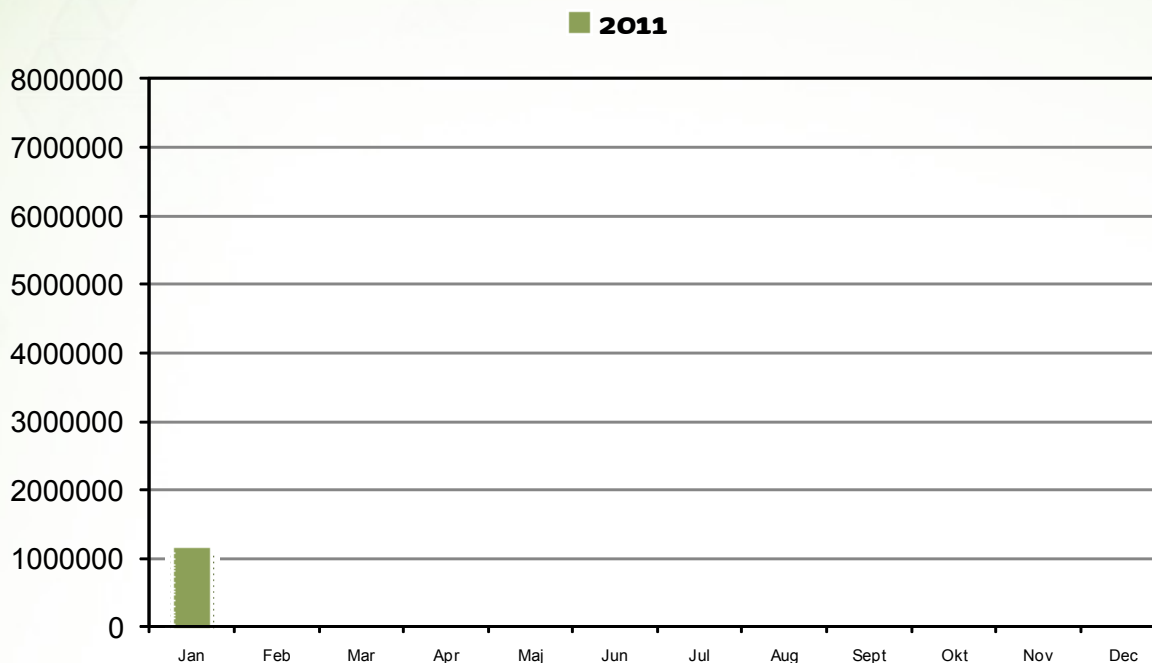

Forbrug af produkter

Akkumulerede downloads

Årets akkumulerede forbrug af musik-downloads (med tendensangivelse) i en årsnorm på 9 mio. indkøbte tracks. Seneste afsluttede måned, indeværende år, er indeholdt.