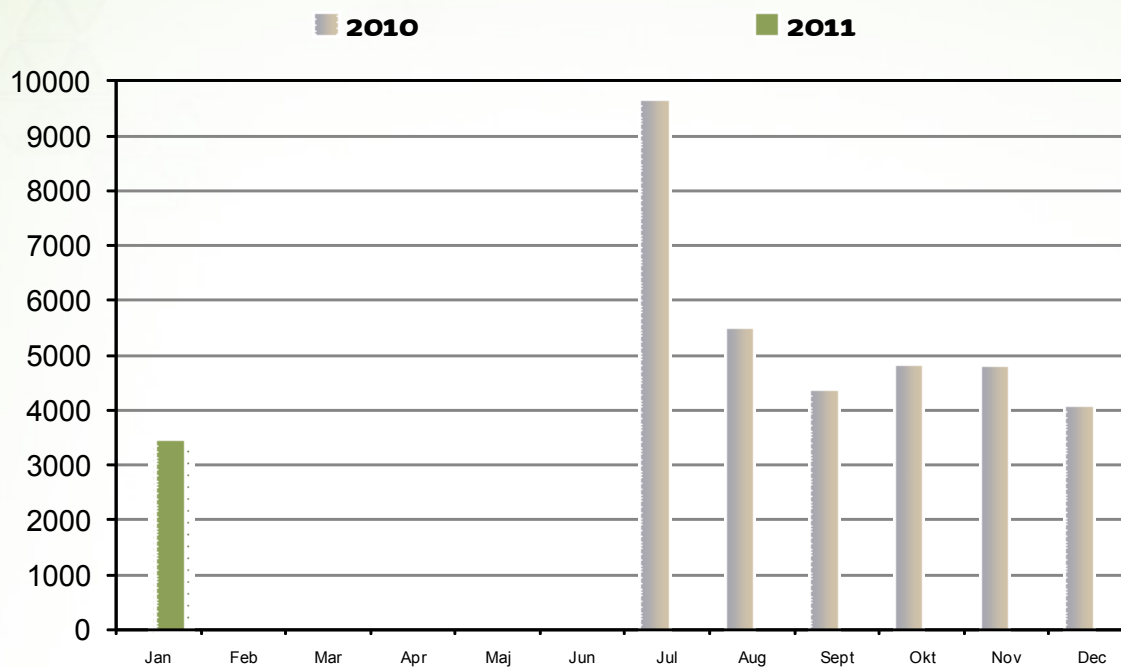

Forbrug af produkter

Artikellæsninger

Hvor mange artikler, anmeldelser og anbefalinger bliver læst? Fordelt på måneder. Sammenlignet med foregående år. Seneste afsluttede måned, indeværende år, er indeholdt.