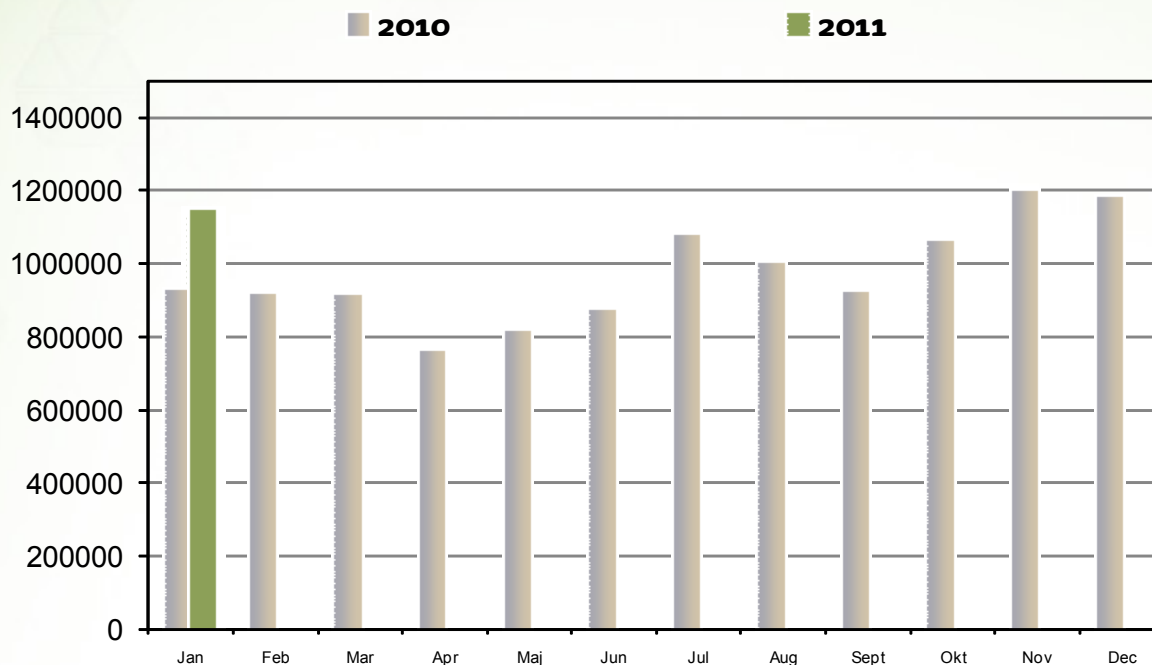

Forbrug af produkter

Musik-downloads

Hvor mange musiknumre downloades fra BibZoom.dk per måned?. Sammenlignet med tilsvarende periode foregående år. Seneste afsluttede måned, indeværende år, er indeholdt.