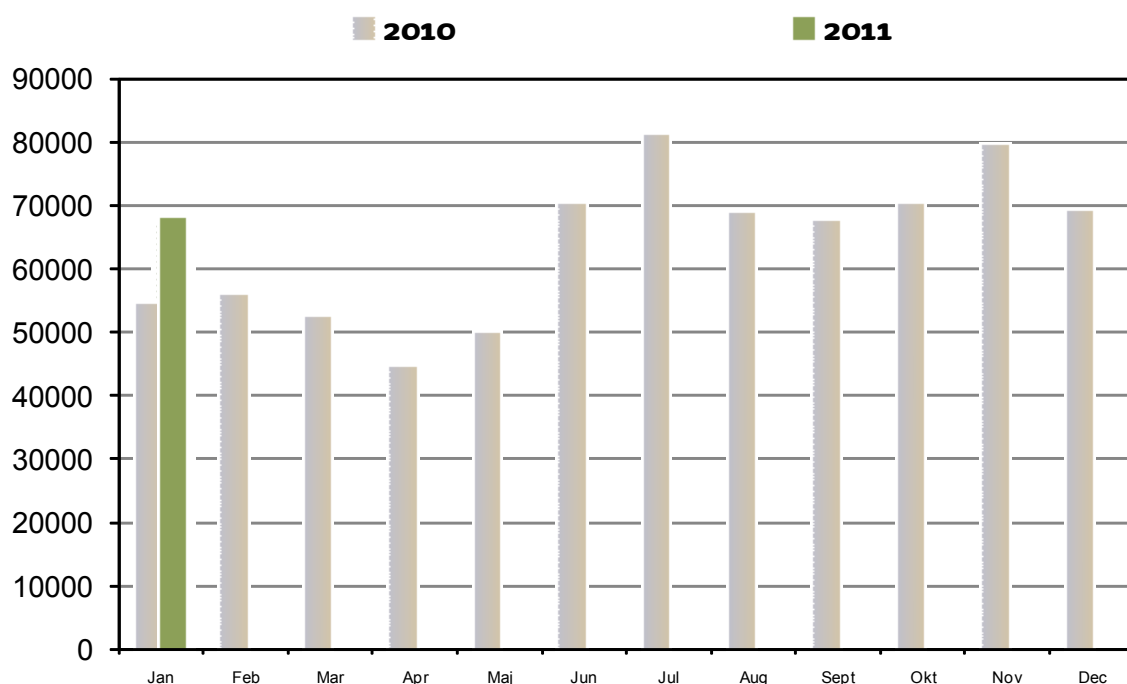

# Brug af websitet BibZoom.dk

## Besøg på BibZoom.dk

Antal besøg på websitet BibZoom.dk fordelt på måneder. Sammenlignet med tilsvarende periode foregående år. Seneste afsluttede måned, indeværende år, er indeholdt.

## Brugere

Unikke brugere på websitet BibZoom.dk fordelt på måneder. Sammenlignet med tilsvarende periode foregående år. Seneste afsluttede måned, indeværende år, er indeholdt.