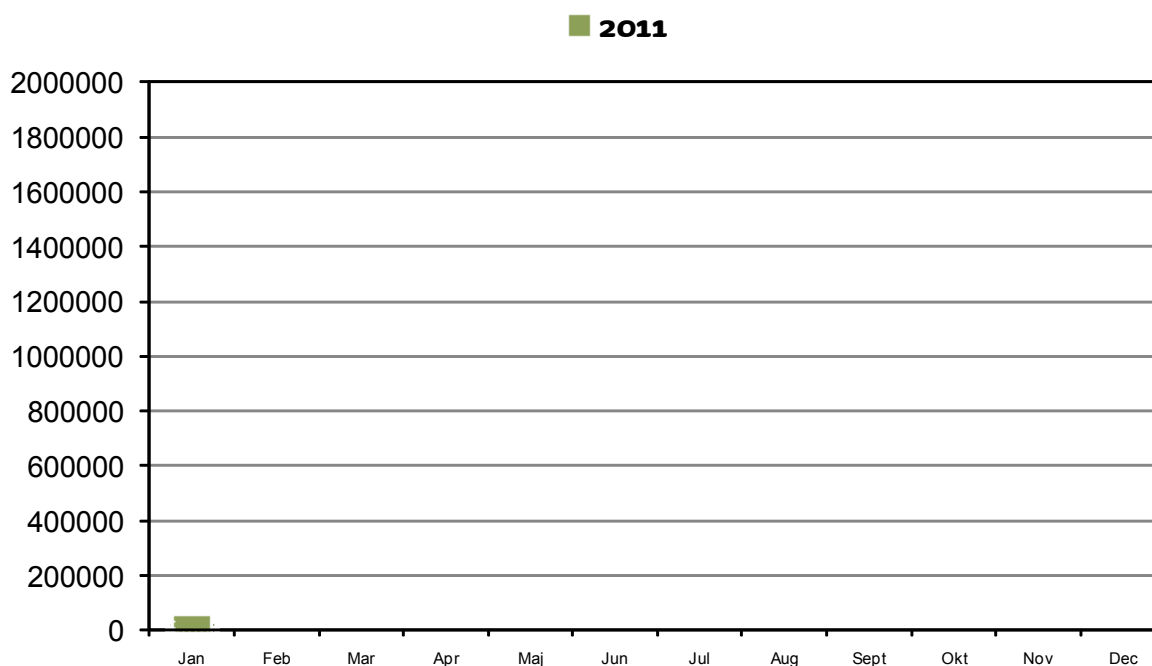

Akkumulerede streams

Årets akkumulerede forbrug af musik-streams (med tendensangivelse) i en årsnorm på 2 mio. indkøbte streams. Seneste afsluttede måned, indeværende år, er indeholdt.