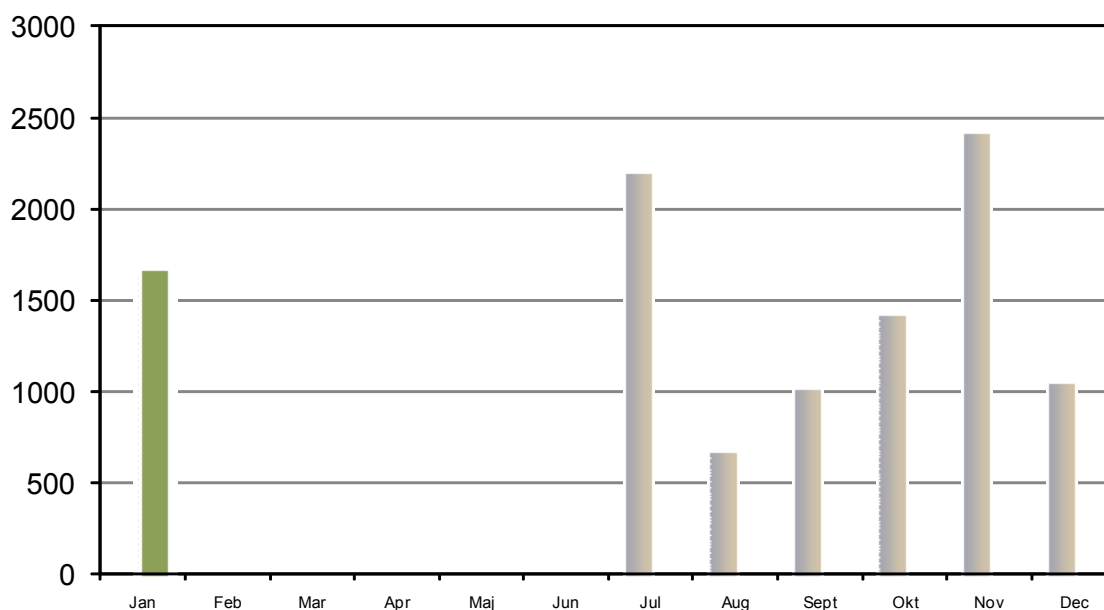

Sidevisninger på supportwebsite

Månedlige sidevisninger på <http://www.statsbiblioteket.dk/BibZoom.dk>. Sammenlignet med foregående år .Seneste afsluttede måned, indeværende år, er indeholdt.

Seneste afsluttede måned, indeværende år, er indeholdt.

■ 2010

■ 2011