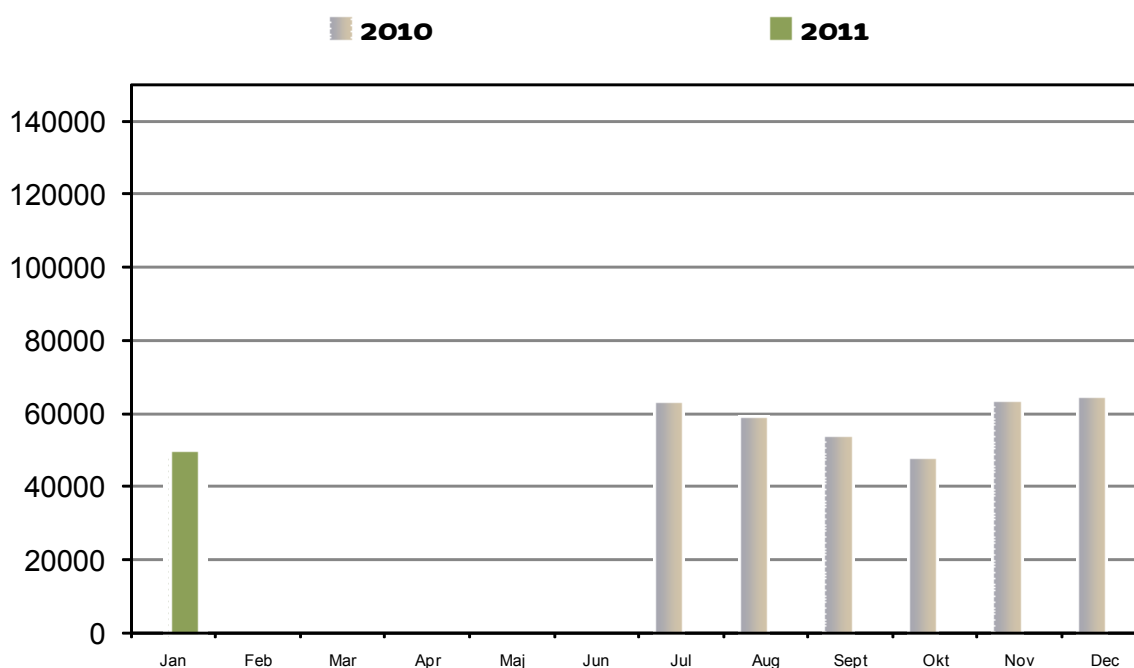

Musik-streams

Hvor mange musiknumre streames fra BibZoom.dk pr. måned?. Sammenlignet med tilsvarende periode foregående år. Seneste afsluttede måned, indeværende år, er indeholdt.