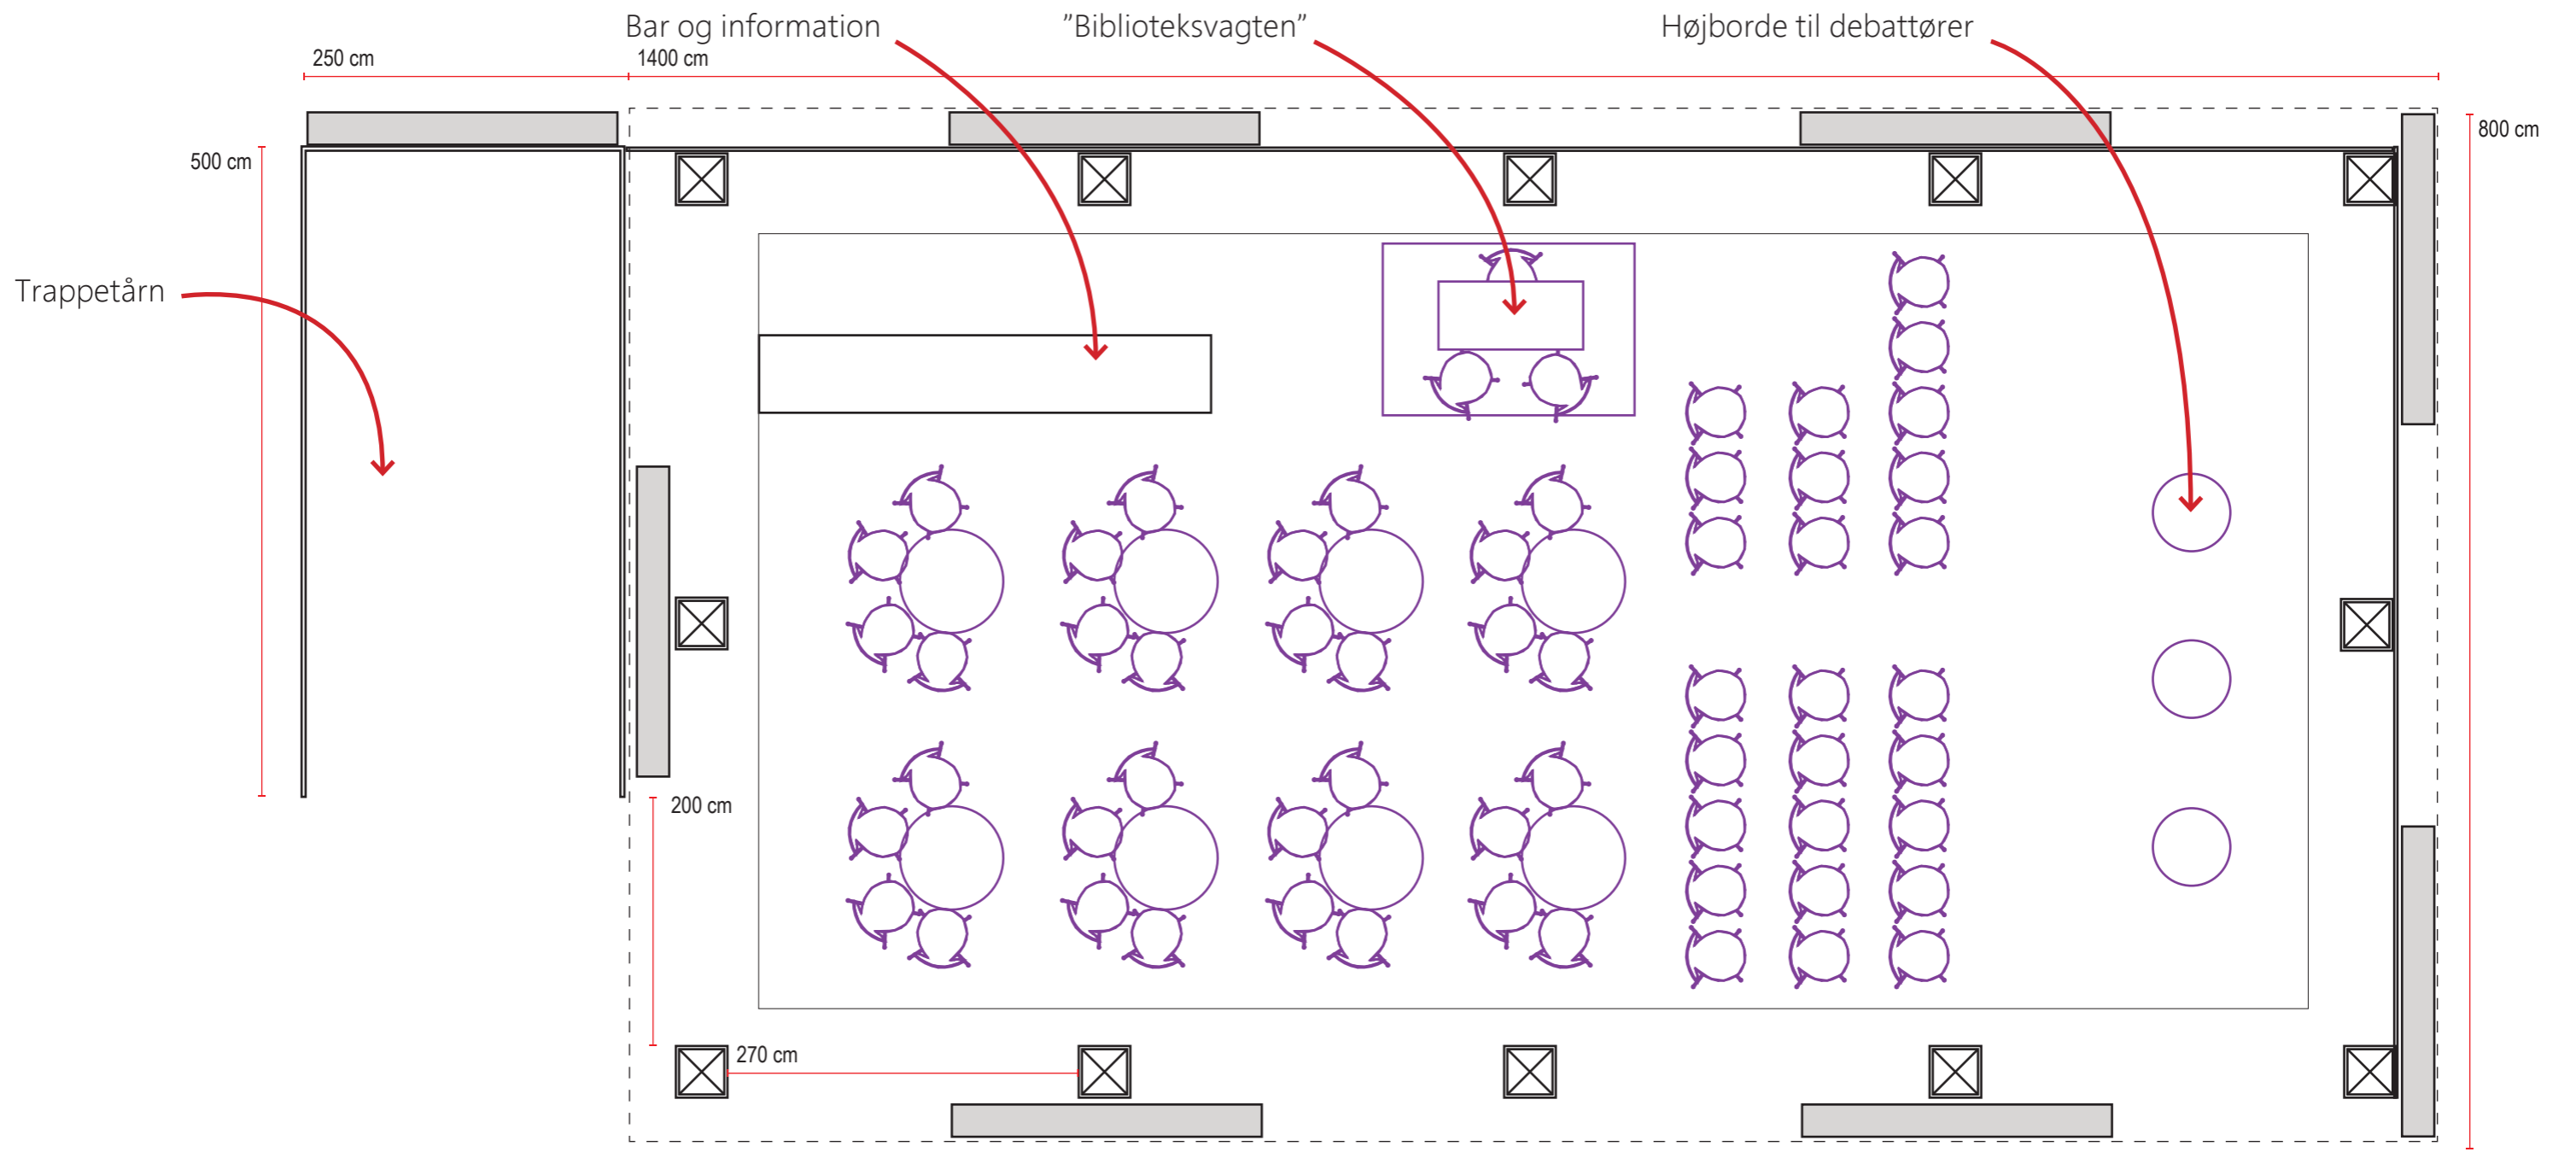

BIBZONEN

Statsbiblioteket og partners telt på folkemødet 2013 i Allinge

Plantegning 1:50
Opstilling ved debatter